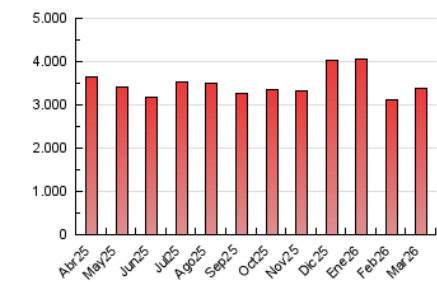

Pàgines (x 1000)