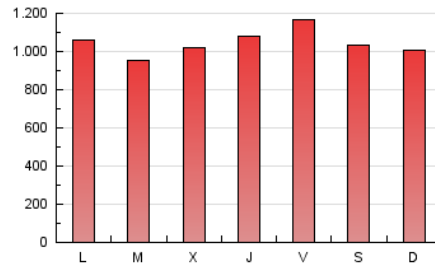

Pàgines (x 100)