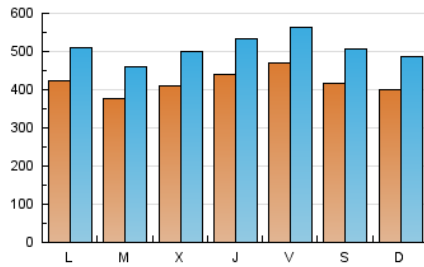

4. Gràfiques (Nacional)

4.1 Per dia de la setmana (promig)

N. únics / Visites (x 100)