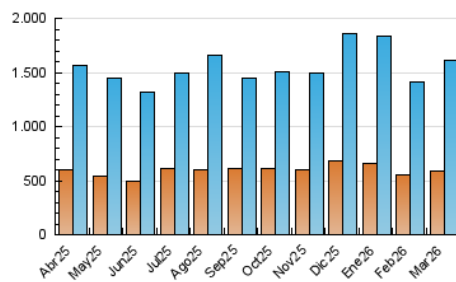

4.3 Per mesos

N. únics / Visites (x 1000)