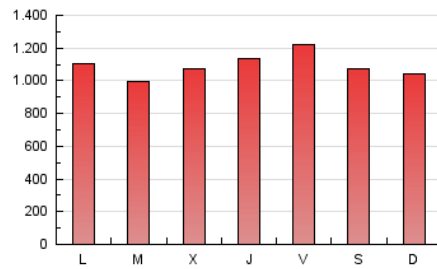

Pàgines (x 100)