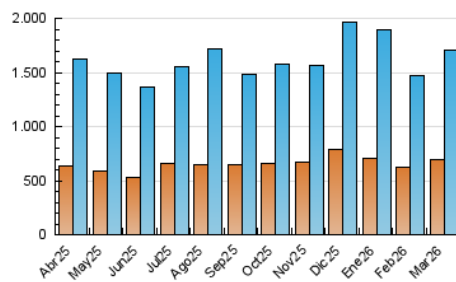

4.3 Per mesos

N. únics / Visites (x 1000)