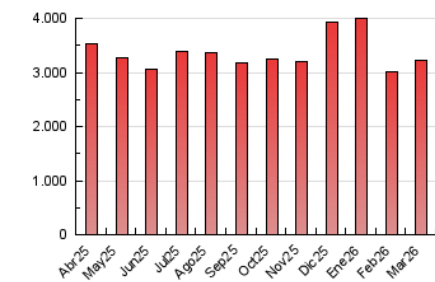

Pàgines (x 1000)