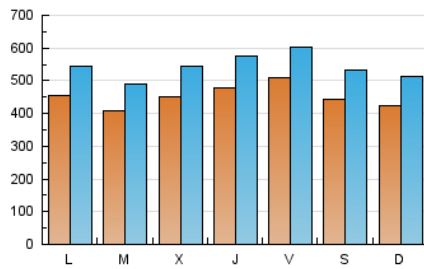

4. Gràfiques (Nacional i Internacional)

4.1 Per dia de la setmana (promig)

N. únics / Visites (x 100)