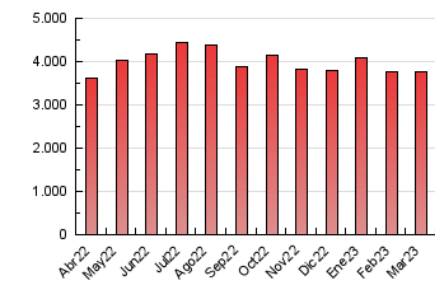

Páginas (x 1000)