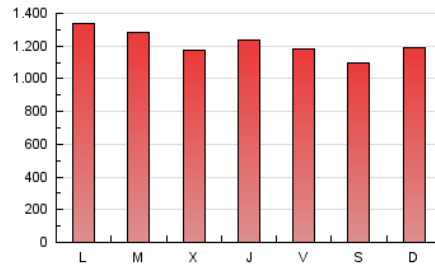

1. Cifras totales y promedios (Nacional e Internacional)

MES - AÑO	NAVEGADORES UNICOS	VISITAS	PAGINAS
Marzo - 2023	855.177	1.948.962	3.761.706
PROMEDIO DIARIO	52.334	62.870	121.345
PROMEDIO LUNES-VIERNES	53.286	64.046	123.805
PROMEDIO SABADO-DOMINGO	49.596	59.489	114.275
PAGINAS / VISITAS	1,93		
DURACION MEDIA VISITAS	0:02:15		
DURACION MEDIA PAGINAS	0:02:24		

2. Secciones (Nacional e Internacional)

	PAGINAS	%
HOME	310.830	8.26 %
RESTO	3.450.876	91.74 %

3. Por día del mes (Nacional e Internacional)

Día	N. únicos	Visitas	Páginas	Día	N. únicos	Visitas	Páginas	Día	N. únicos	Visitas	Páginas
1	57.758	69.497	127.648	11	52.367	62.192	117.554	21	53.620	64.586	123.686
2	54.550	66.295	129.575	12	51.871	62.469	119.181	22	46.463	56.124	111.106
3	55.248	66.178	126.735	13	61.714	73.946	139.986	23	50.635	61.270	124.528
4	50.892	59.922	112.933	14	54.481	65.077	123.972	24	45.569	55.981	115.997
5	68.411	80.422	145.797	15	47.227	56.780	111.158	25	39.973	48.896	98.233
6	75.078	87.631	156.310	16	46.784	56.397	112.703	26	46.204	55.741	110.229
7	69.883	82.445	143.244	17	45.340	54.977	113.766	27	50.413	60.915	122.220
8	57.826	68.568	125.136	18	45.674	55.348	109.150	28	48.805	60.798	122.540
9	64.356	75.832	135.183	19	41.376	50.918	101.123	29	44.527	54.618	111.577
10	55.818	66.092	124.572	20	47.224	57.528	117.472	30	46.736	56.548	117.591
								31	45.528	54.971	110.801

4. Gráficas (Nacional e Internacional)

4.1 Por día de la semana (promedio)

N. únicos / Visitas (x 100)

Páginas (x 100)

4.2 Por franja horaria (promedio)

Visitas_ (x 1000)

Páginas (x 1000)

4.3 Por meses