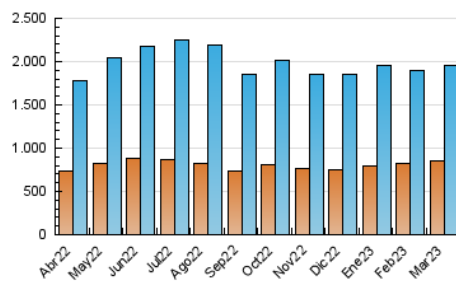

4.3 Por meses

N. únicos / Visitas (x 1000)