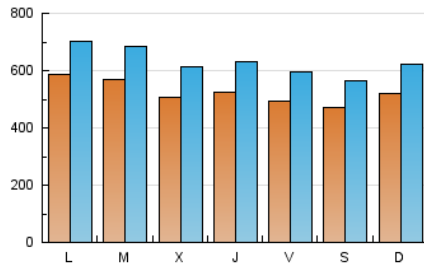

1. Cifras totales y promedios (Nacional e Internacional)

MES - AÑO	NAVEGADORES UNICOS	VISITAS	PAGINAS
Marzo - 2023	855.177	1.948.962	3.761.706
PROMEDIO DIARIO	52.334	62.870	121.345
PROMEDIO LUNES-VIERNES	53.286	64.046	123.805
PROMEDIO SABADO-DOMINGO	49.596	59.489	114.275
PAGINAS / VISITAS	1,93		
DURACION MEDIA VISITAS	0:02:15		
DURACION MEDIA PAGINAS	0:02:24		

2. Secciones (Nacional e Internacional)

	PAGINAS	%
HOME	310.830	8.26 %
RESTO	3.450.876	91.74 %

3. Por día del mes (Nacional e Internacional)

Día	N. únicos	Visitas	Páginas	Día	N. únicos	Visitas	Páginas	Día	N. únicos	Visitas	Páginas
1	57.758	69.497	127.648	11	52.367	62.192	117.554	21	53.620	64.586	123.686
2	54.550	66.295	129.575	12	51.871	62.469	119.181	22	46.463	56.124	111.106
3	55.248	66.178	126.735	13	61.714	73.946	139.986	23	50.635	61.270	124.528
4	50.892	59.922	112.933	14	54.481	65.077	123.972	24	45.569	55.981	115.997
5	68.411	80.422	145.797	15	47.227	56.780	111.158	25	39.973	48.896	98.233
6	75.078	87.631	156.310	16	46.784	56.397	112.703	26	46.204	55.741	110.229
7	69.883	82.445	143.244	17	45.340	54.977	113.766	27	50.413	60.915	122.220
8	57.826	68.568	125.136	18	45.674	55.348	109.150	28	48.805	60.798	122.540
9	64.356	75.832	135.183	19	41.376	50.918	101.123	29	44.527	54.618	111.577
10	55.818	66.092	124.572	20	47.224	57.528	117.472	30	46.736	56.548	117.591
								31	45.528	54.971	110.801

4. Gráficas (Nacional e Internacional)

4.1 Por día de la semana (promedio)

N. únicos / Visitas (x 100)

Páginas (x 100)

4.2 Por franja horaria (promedio)

Visitas_ (x 1000)

Páginas (x 1000)

4.3 Por meses