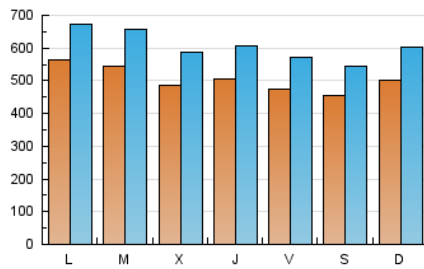

1. Cifras totales y promedios (Nacional)

MES - AÑO	NAVEGADORES UNICOS	VISITAS	PAGINAS
Marzo - 2023	805.943	1.873.281	3.616.805
PROMEDIO DIARIO	50.230	60.428	116.671
PROMEDIO LUNES-VIERNES	51.094	61.517	119.009
PROMEDIO SABADO-DOMINGO	47.748	57.300	109.949
PAGINAS / VISITAS	1,93		
DURACION MEDIA VISITAS	0:02:13		
DURACION MEDIA PAGINAS	0:02:22		

2. Secciones (Nacional)

	PAGINAS	%
HOME	287.144	7.94 %
RESTO	3.329.661	92.06 %

3. Por día del mes (Nacional)

Día	N. únicos	Visitas	Páginas	Día	N. únicos	Visitas	Páginas	Día	N. únicos	Visitas	Páginas
1	55.427	66.849	123.017	11	50.413	59.911	113.058	21	51.372	62.157	118.846
2	52.448	63.766	125.024	12	49.943	60.075	114.361	22	44.623	53.934	106.807
3	53.044	63.543	122.050	13	59.106	71.132	134.539	23	48.727	58.921	120.161
4	48.847	57.631	109.068	14	52.023	62.382	119.141	24	43.399	53.503	111.025
5	66.295	77.991	141.582	15	45.044	54.269	106.362	25	38.300	47.001	94.207
6	72.471	84.719	151.192	16	44.715	54.014	108.306	26	44.415	53.691	105.822
7	67.221	79.523	138.207	17	43.472	52.624	108.927	27	48.455	58.564	117.521
8	55.369	65.988	120.863	18	43.958	53.271	104.727	28	46.670	58.336	118.011
9	62.312	73.228	130.437	19	39.809	48.829	96.765	29	42.399	52.128	106.255
10	53.609	63.630	120.007	20	44.961	54.929	112.052	30	44.732	54.095	112.382
								31	43.554	52.647	106.083

4. Gráficas (Nacional)

4.1 Por día de la semana (promedio)

N. únicos / Visitas (x 100)

Páginas (x 100)

4.2 Por franja horaria (promedio)

Visitas_ (x 1000)

Páginas (x 1000)

4.3 Por meses