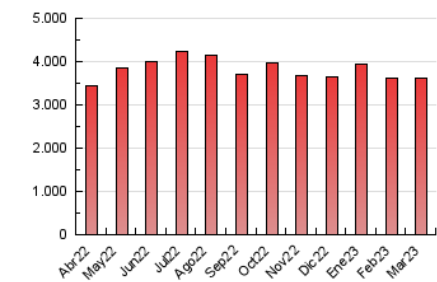

Páginas (x 1000)