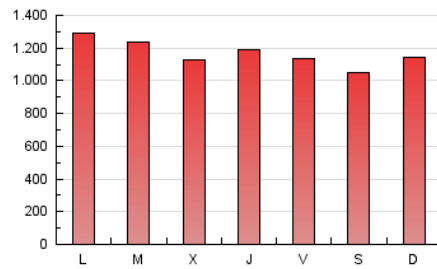

1. Cifras totales y promedios (Nacional)

MES - AÑO	NAVEGADORES UNICOS	VISITAS	PAGINAS
Marzo - 2023	805.943	1.873.281	3.616.805
PROMEDIO DIARIO	50.230	60.428	116.671
PROMEDIO LUNES-VIERNES	51.094	61.517	119.009
PROMEDIO SABADO-DOMINGO	47.748	57.300	109.949
PAGINAS / VISITAS	1,93		
DURACION MEDIA VISITAS	0:02:13		
DURACION MEDIA PAGINAS	0:02:22		

2. Secciones (Nacional)

	PAGINAS	%
HOME	287.144	7.94 %
RESTO	3.329.661	92.06 %

3. Por día del mes (Nacional)

Día	N. únicos	Visitas	Páginas	Día	N. únicos	Visitas	Páginas	Día	N. únicos	Visitas	Páginas
1	55.427	66.849	123.017	11	50.413	59.911	113.058	21	51.372	62.157	118.846
2	52.448	63.766	125.024	12	49.943	60.075	114.361	22	44.623	53.934	106.807
3	53.044	63.543	122.050	13	59.106	71.132	134.539	23	48.727	58.921	120.161
4	48.847	57.631	109.068	14	52.023	62.382	119.141	24	43.399	53.503	111.025
5	66.295	77.991	141.582	15	45.044	54.269	106.362	25	38.300	47.001	94.207
6	72.471	84.719	151.192	16	44.715	54.014	108.306	26	44.415	53.691	105.822
7	67.221	79.523	138.207	17	43.472	52.624	108.927	27	48.455	58.564	117.521
8	55.369	65.988	120.863	18	43.958	53.271	104.727	28	46.670	58.336	118.011
9	62.312	73.228	130.437	19	39.809	48.829	96.765	29	42.399	52.128	106.255
10	53.609	63.630	120.007	20	44.961	54.929	112.052	30	44.732	54.095	112.382
								31	43.554	52.647	106.083

4. Gráficas (Nacional)

4.1 Por día de la semana (promedio)

N. únicos / Visitas (x 100)

Páginas (x 100)

4.2 Por franja horaria (promedio)

Visitas_ (x 1000)

Páginas (x 1000)

4.3 Por meses