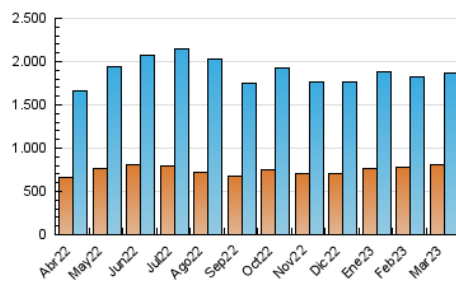

2. Secciones (Nacional)

	PAGINAS	%
HOME	287.144	7.94 %
RESTO	3.329.661	92.06 %

3. Por día del mes (Nacional)

Día	N. únicos	Visitas	Páginas	Día	N. únicos	Visitas	Páginas	Día	N. únicos	Visitas	Páginas
1	55.427	66.849	123.017	11	50.413	59.911	113.058	21	51.372	62.157	118.846
2	52.448	63.766	125.024	12	49.943	60.075	114.361	22	44.623	53.934	106.807
3	53.044	63.543	122.050	13	59.106	71.132	134.539	23	48.727	58.921	120.161
4	48.847	57.631	109.068	14	52.023	62.382	119.141	24	43.399	53.503	111.025
5	66.295	77.991	141.582	15	45.044	54.269	106.362	25	38.300	47.001	94.207
6	72.471	84.719	151.192	16	44.715	54.014	108.306	26	44.415	53.691	105.822
7	67.221	79.523	138.207	17	43.472	52.624	108.927	27	48.455	58.564	117.521
8	55.369	65.988	120.863	18	43.958	53.271	104.727	28	46.670	58.336	118.011
9	62.312	73.228	130.437	19	39.809	48.829	96.765	29	42.399	52.128	106.255
10	53.609	63.630	120.007	20	44.961	54.929	112.052	30	44.732	54.095	112.382
								31	43.554	52.647	106.083

4. Gráficas (Nacional)

4.1 Por día de la semana (promedio)

N. únicos / Visitas (x 100)

Páginas (x 100)

4.2 Por franja horaria (promedio)

Visitas_ (x 1000)

Páginas (x 1000)

4.3 Por meses

N. únicos / Visitas (x 1000)

Páginas (x 1000)

5. Observaciones

Este Medio Electrónico de Comunicación ha sido medido por la herramienta Google Analytics de Google (Universal Analytics)

6. Definiciones básicas (Para más información ver Normas Técnicas para el Control de los Medios Electrónicos de Comunicación)

Visita:

Una secuencia ininterrumpida de páginas servidas a un usuario válido. Si dicho usuario no realiza peticiones de páginas en un periodo de tiempo (30 min) la siguiente petición constituirá el inicio de una nueva visita.