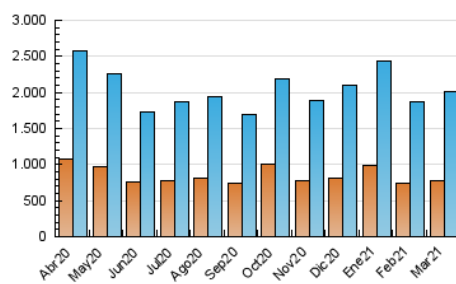

4.3 Per mesos

N. únics / Visites (x 1000)