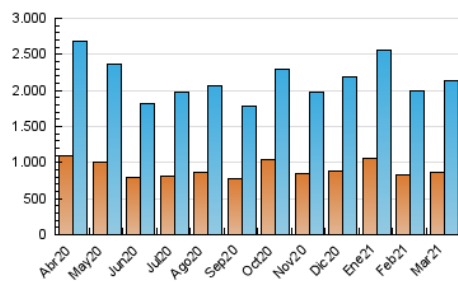

4.3 Per mesos

N. únics / Visites (x 1000)