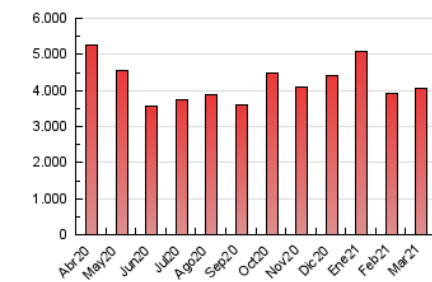

Pàgines (x 1000)