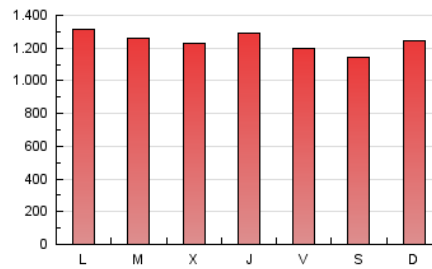

Pàgines (x 100)