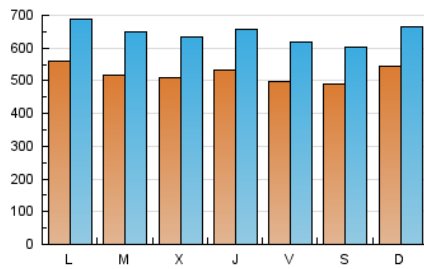

4. Gràfiques (Nacional)

4.1 Per dia de la setmana (promig)

N. únics / Visites (x 100)