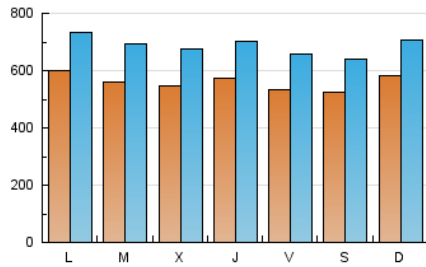

4. Gràfiques (Nacional i Internacional)

4.1 Per dia de la setmana (promig)

N. únics / Visites (x 100)