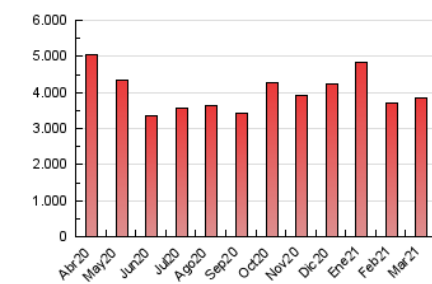

Pàgines (x 1000)