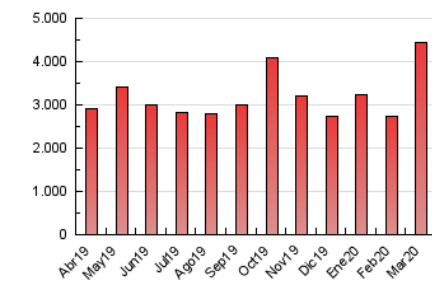

Pàgines (x 1000)