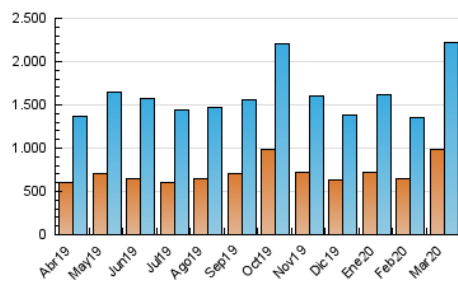

4.3 Per mesos

N. únics / Visites (x 1000)