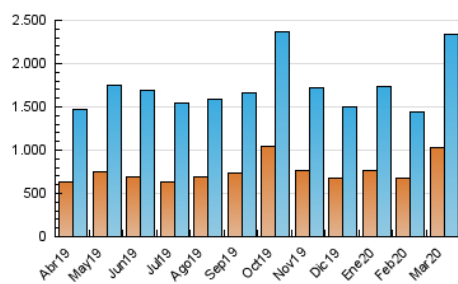

4.3 Per mesos

N. únics / Visites (x 1000)