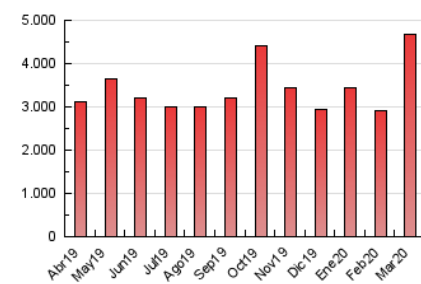

Pàgines (x 1000)