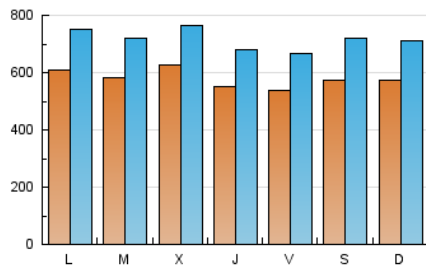

4. Gràfiques (Nacional)

4.1 Per dia de la setmana (promig)

N. únics / Visites (x 100)