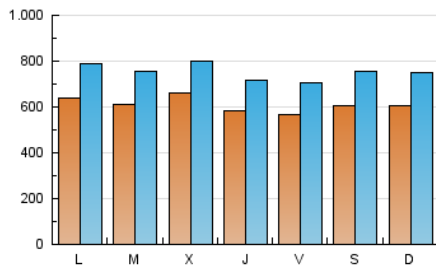

4. Gràfiques (Nacional i Internacional)

4.1 Per dia de la setmana (promig)

N. únics / Visites (x 100)