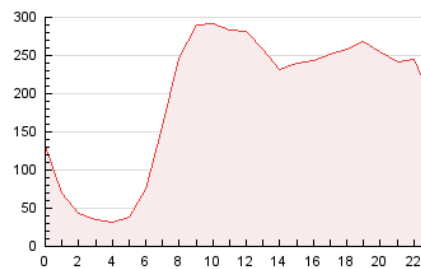

2. Seccions (Nacional i Internacional)

	PÀGINES	%
HOME	734.948	15.76 %
RESTA	3.927.765	84.24 %

3. Per dia del mes (Nacional i Internacional)

Dia	N. únics	Visites	Pàgines	Dia	N. únics	Visites	Pàgines	Dia	N. únics	Visites	Pàgines
1	44.749	54.871	108.832	11	67.781	80.192	149.287	21	62.903	79.656	162.862
2	48.382	57.811	116.366	12	56.790	69.576	135.100	22	62.767	79.850	170.943
3	44.048	53.099	110.045	13	55.483	70.403	137.291	23	74.356	93.094	185.209
4	42.894	51.951	107.118	14	59.080	75.916	144.403	24	70.705	87.377	176.001
5	41.842	49.924	105.343	15	70.563	88.768	171.913	25	71.647	89.564	179.896
6	42.446	50.915	103.947	16	56.233	70.383	147.705	26	69.212	88.174	175.161
7	36.808	43.799	92.032	17	54.200	67.962	147.507	27	71.096	88.422	175.712
8	40.842	48.641	97.307	18	81.235	98.395	182.658	28	83.325	102.832	197.105
9	56.721	68.151	135.241	19	65.338	78.654	156.449	29	84.116	103.312	195.121
10	66.086	79.383	149.693	20	57.860	71.670	152.361	30	84.736	104.590	206.094
								31	70.782	89.632	188.011

4. Gràfiques (Nacional i Internacional)

4.1 Per dia de la setmana (promig)

N. únics / Visites (x 100)

Pàgines (x 100)

4.2 Per franja horària (promig)

Visites (x 1000)

Pàgines (x 1000)

4.3 Per mesos