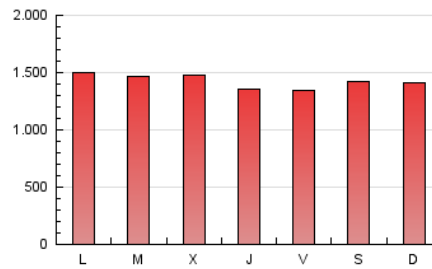

Pàgines (x 100)