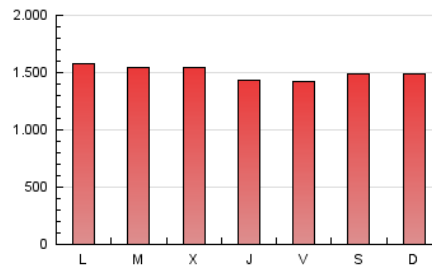

Pàgines (x 100)