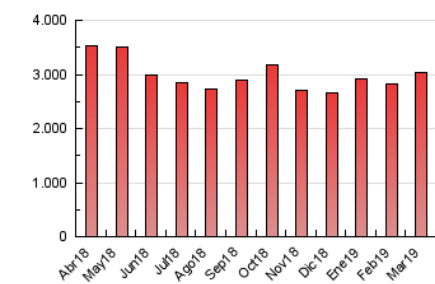

Pàgines (x 1000)