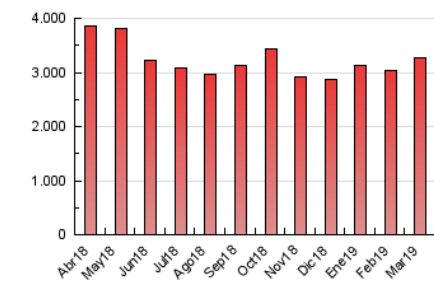

Pàgines (x 1000)