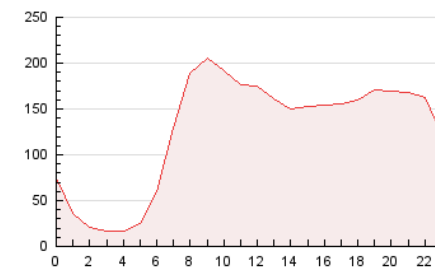

2. Seccions (Nacional)

	PÀGINES	%
HOME	598.400	19.66 %
RESTA	2.445.605	80.34 %

3. Per dia del mes (Nacional)

Dia	N. únics	Visites	Pàgines	Dia	N. únics	Visites	Pàgines	Dia	N. únics	Visites	Pàgines
1	33.271	40.923	88.475	11	39.691	48.401	104.079	21	45.073	55.669	109.196
2	31.195	37.581	76.232	12	39.559	49.141	101.579	22	38.189	46.628	94.947
3	34.519	41.465	84.198	13	40.724	49.809	103.743	23	36.015	43.654	83.229
4	37.898	47.120	99.271	14	43.846	53.035	104.146	24	38.998	47.265	91.105
5	47.038	57.798	114.515	15	44.037	53.867	106.925	25	41.161	50.773	100.614
6	56.637	69.040	133.317	16	37.115	46.845	89.744	26	39.630	49.566	102.872
7	45.210	55.714	110.908	17	38.068	46.661	91.140	27	40.325	50.850	100.188
8	37.466	45.746	95.212	18	47.179	58.587	114.919	28	38.590	47.916	95.173
9	31.196	37.802	77.592	19	47.766	59.614	114.682	29	37.972	47.385	93.386
10	37.421	45.231	92.841	20	49.444	61.384	116.928	30	29.337	35.922	71.231
								31	33.308	40.618	81.618

4. Gràfiques (Nacional)

4.1 Per dia de la setmana (promig)

N. únics / Visites (x 100)

Pàgines (x 100)

4.2 Per franja horària (promig)

Visites (x 1000)

Pàgines (x 1000)

4.3 Per mesos