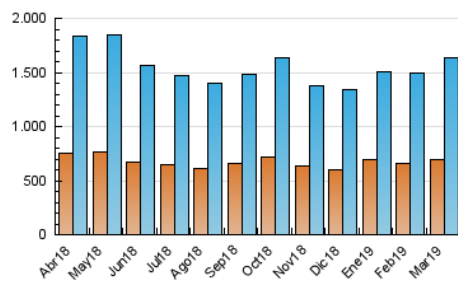

4.3 Per mesos

N. únics / Visites (x 1000)