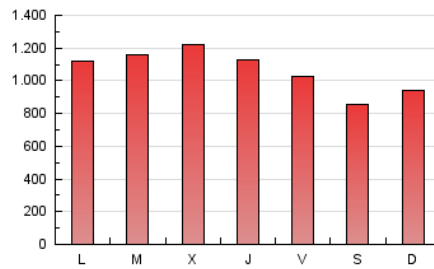

Pàgines (x 100)