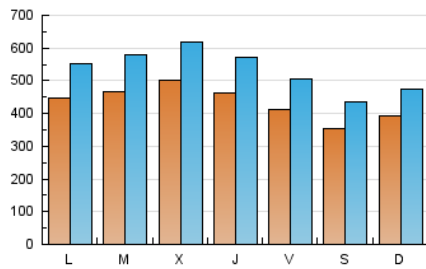

4. Gràfiques (Nacional i Internacional)

4.1 Per dia de la setmana (promig)

N. únics / Visites (x 100)