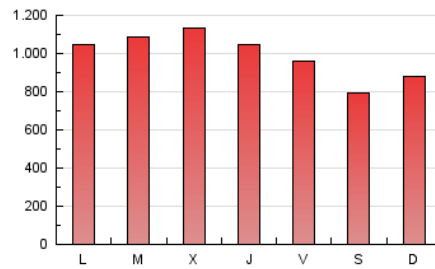

Pàgines (x 100)