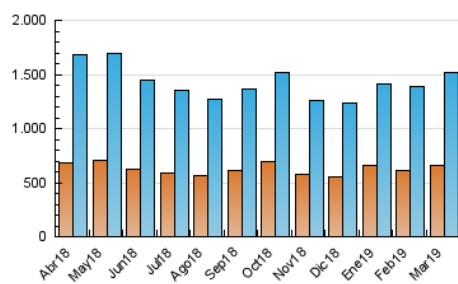

4.3 Per mesos

N. únics / Visites (x 1000)