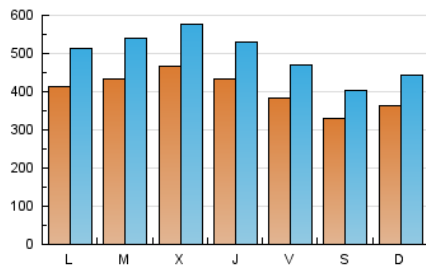

4. Gràfiques (Nacional)

4.1 Per dia de la setmana (promig)

N. únics / Visites (x 100)