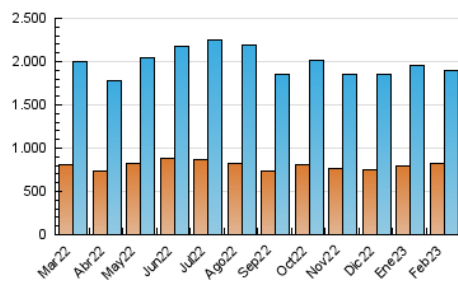

4.3 Per mesos

N. únics / Visites (x 1000)