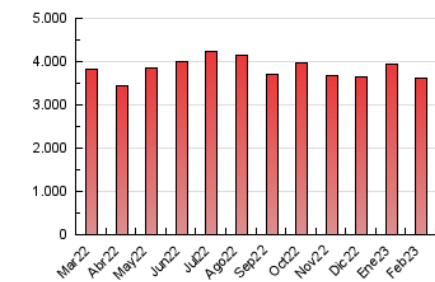

Pàgines (x 1000)