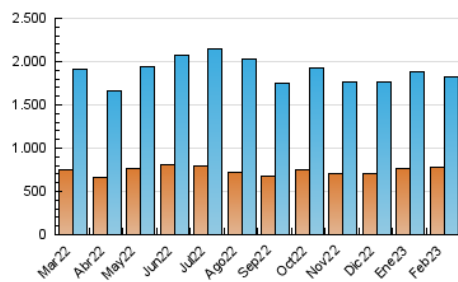

4.3 Per mesos

N. únics / Visites (x 1000)