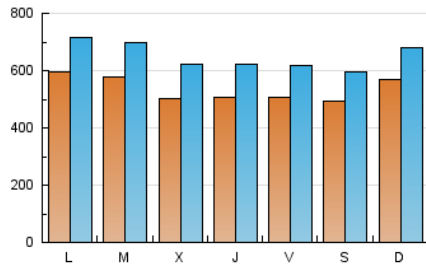

4. Gràfiques (Nacional)

4.1 Per dia de la setmana (promig)

N. únics / Visites (x 100)