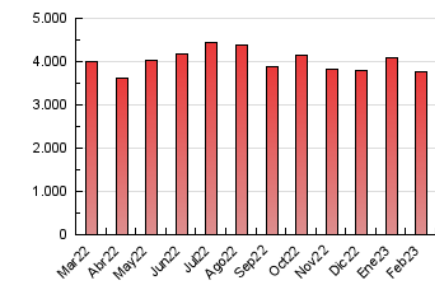

Pàgines (x 1000)