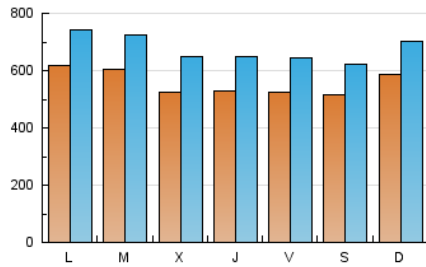

4. Gràfiques (Nacional i Internacional)

4.1 Per dia de la setmana (promig)

N. únics / Visites (x 100)