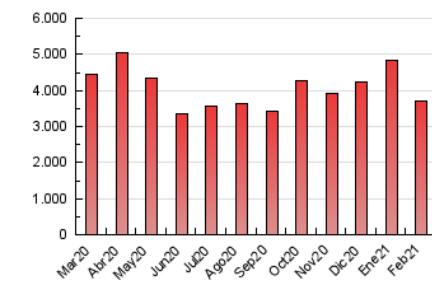

Pàgines (x 1000)