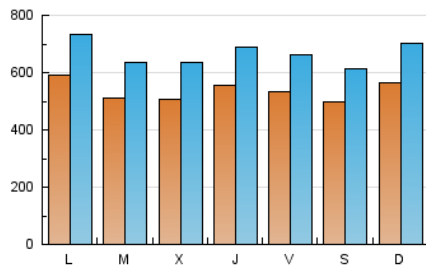

4. Gràfiques (Nacional)

4.1 Per dia de la setmana (promig)

N. únics / Visites (x 100)