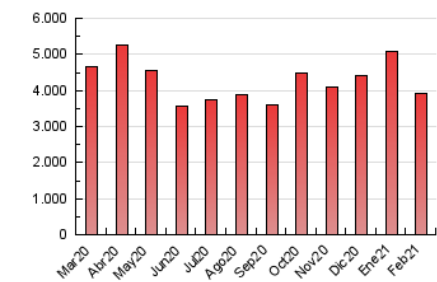

Pàgines (x 1000)