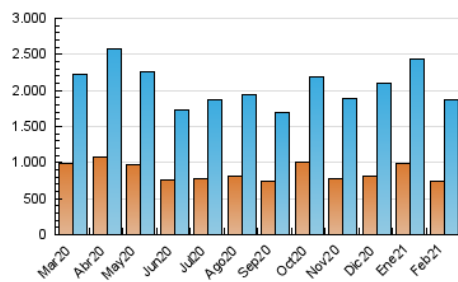

4.3 Per mesos

N. únics / Visites (x 1000)