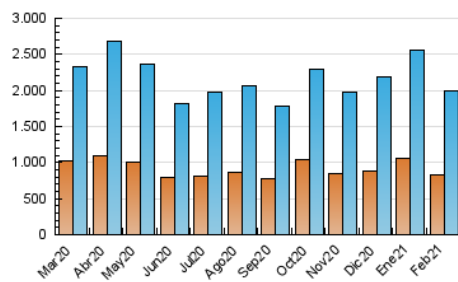

4.3 Per mesos

N. únics / Visites (x 1000)