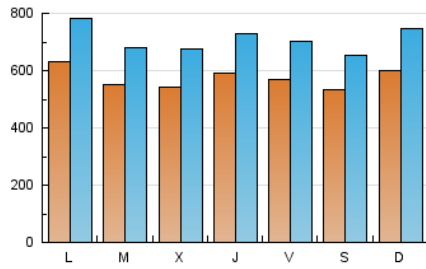

4. Gràfiques (Nacional i Internacional)

4.1 Per dia de la setmana (promig)

N. únics / Visites (x 100)