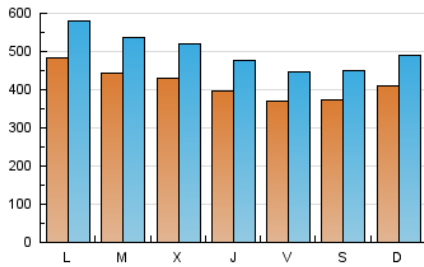

4. Gràfiques (Nacional i Internacional)

4.1 Per dia de la setmana (promig)

N. únics / Visites (x 100)