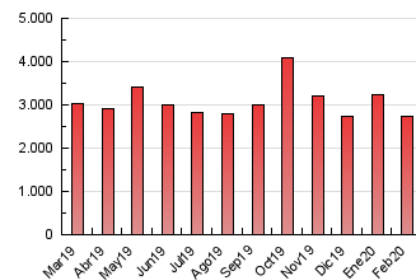

Pàgines (x 1000)