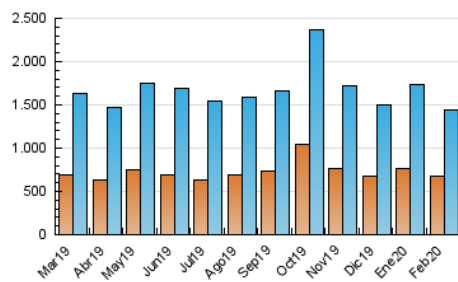

4.3 Per mesos

N. únics / Visites (x 1000)