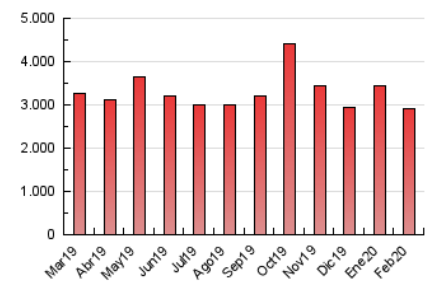

Pàgines (x 1000)