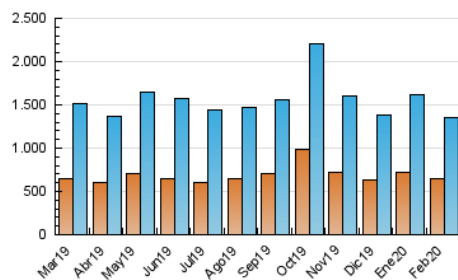

4.3 Per mesos

N. únics / Visites (x 1000)