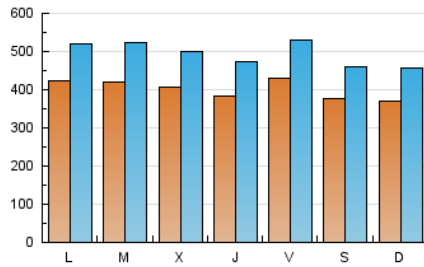

4. Gràfiques (Nacional)

4.1 Per dia de la setmana (promig)

N. únics / Visites (x 100)