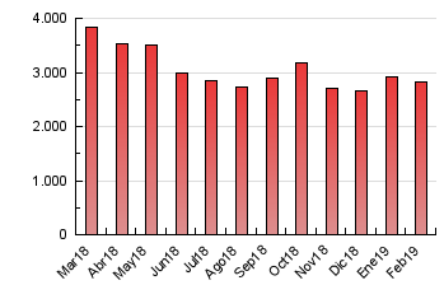

Pàgines (x 1000)