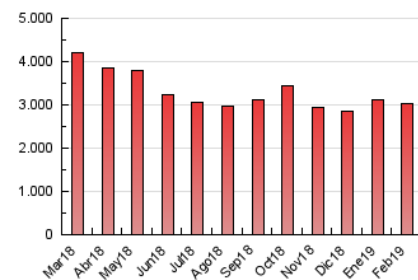

Pàgines (x 1000)