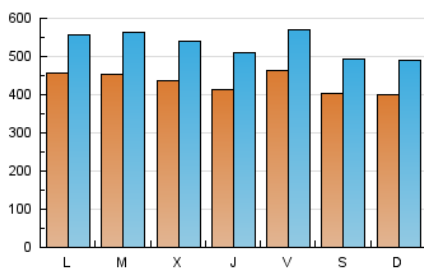

4. Gràfiques (Nacional i Internacional)

4.1 Per dia de la setmana (promig)

N. únics / Visites (x 100)