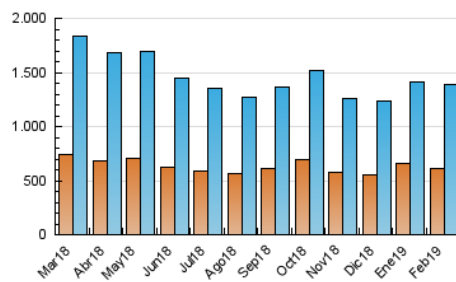

4.3 Per mesos

N. únics / Visites (x 1000)