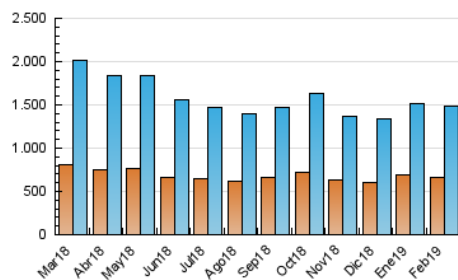

4.3 Per mesos

N. únics / Visites (x 1000)