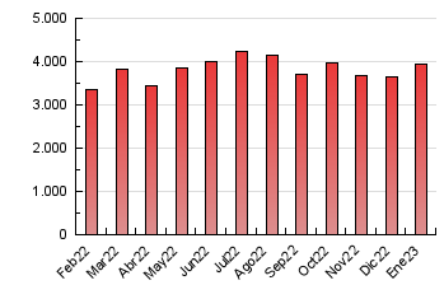

#### 3. Per dia del mes (Nacional)

Dia	N. únics	Visites	Pàgines	Dia	N. únics	Visites	Pàgines	Dia	N. únics	Visites	Pàgines
1	45.436	56.435	110.354	11	39.640	50.645	114.984	21	47.592	58.135	117.741
2	49.145	61.273	131.511	12	43.248	54.161	114.692	22	49.420	60.881	124.163
3	42.840	53.840	114.315	13	49.228	60.079	125.861	23	47.434	58.707	127.937
4	38.192	48.593	105.183	14	44.377	54.951	115.453	24	48.423	60.632	131.503
5	34.370	43.698	97.280	15	48.304	59.367	123.974	25	69.553	84.336	158.668
6	38.042	47.450	99.228	16	50.493	62.694	135.091	26	81.236	94.548	169.111
7	43.003	53.703	118.085	17	53.159	66.248	139.802	27	66.080	78.768	154.420
8	46.485	58.570	125.080	18	57.064	70.058	144.138	28	48.595	59.161	119.311
9	42.279	53.104	121.477	19	54.733	67.600	141.164	29	52.620	64.679	133.227
10	39.290	49.683	112.828	20	49.395	61.024	132.570	30	51.080	62.892	133.237
								31	53.420	66.688	138.176

### 4.2 Per franja horària (promig)

Visites (x 1000)

Pàgines (x 1000)

### 4.3 Per mesos

N. únics / Visites (x 1000)

Pàgines (x 1000)