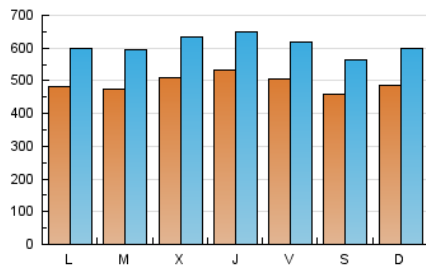

4. Gràfiques (Nacional)

4.1 Per dia de la setmana (promig)

N. únics / Visites (x 100)