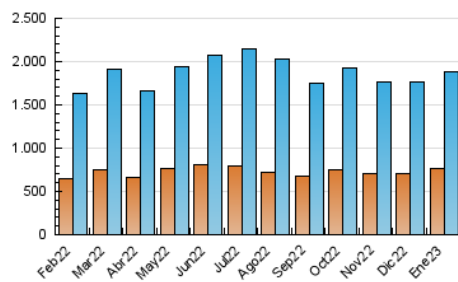

#### 3. Per dia del mes (Nacional)

Dia	N. únics	Visites	Pàgines	Dia	N. únics	Visites	Pàgines	Dia	N. únics	Visites	Pàgines
1	45.436	56.435	110.354	11	39.640	50.645	114.984	21	47.592	58.135	117.741
2	49.145	61.273	131.511	12	43.248	54.161	114.692	22	49.420	60.881	124.163
3	42.840	53.840	114.315	13	49.228	60.079	125.861	23	47.434	58.707	127.937
4	38.192	48.593	105.183	14	44.377	54.951	115.453	24	48.423	60.632	131.503
5	34.370	43.698	97.280	15	48.304	59.367	123.974	25	69.553	84.336	158.668
6	38.042	47.450	99.228	16	50.493	62.694	135.091	26	81.236	94.548	169.111
7	43.003	53.703	118.085	17	53.159	66.248	139.802	27	66.080	78.768	154.420
8	46.485	58.570	125.080	18	57.064	70.058	144.138	28	48.595	59.161	119.311
9	42.279	53.104	121.477	19	54.733	67.600	141.164	29	52.620	64.679	133.227
10	39.290	49.683	112.828	20	49.395	61.024	132.570	30	51.080	62.892	133.237
								31	53.420	66.688	138.176

### 4.1 Per dia de la setmana (promig)

N. únics / Visites (x 100)

Pàgines (x 100)

### 4.2 Per franja horària (promig)

Visites (x 1000)

Pàgines (x 1000)

### 4.3 Per mesos

N. únics / Visites (x 1000)

Pàgines (x 1000)