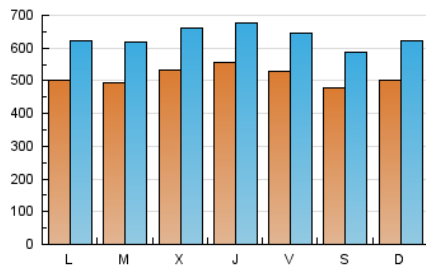

4. Gràfiques (Nacional i Internacional)

4.1 Per dia de la setmana (promig)

N. únics / Visites (x 100)