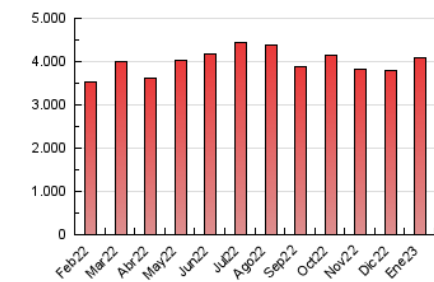

Pàgines (x 1000)