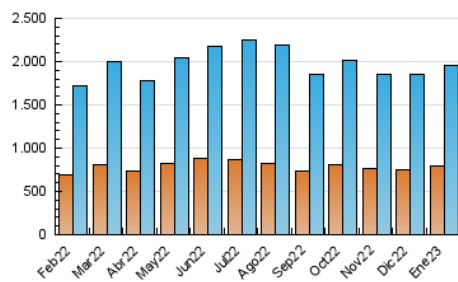

4.3 Per mesos

N. únics / Visites (x 1000)