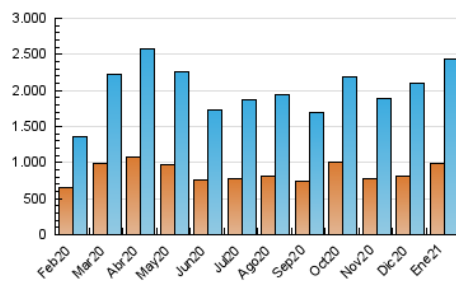

4.3 Per mesos

N. únics / Visites (x 1000)