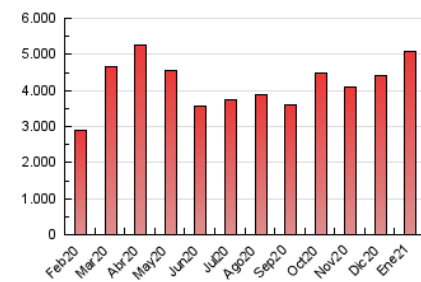

Pàgines (x 1000)