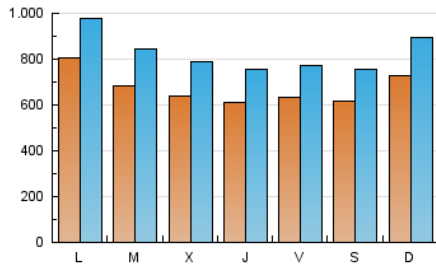

4. Gràfiques (Nacional i Internacional)

4.1 Per dia de la setmana (promig)

N. únics / Visites (x 100)