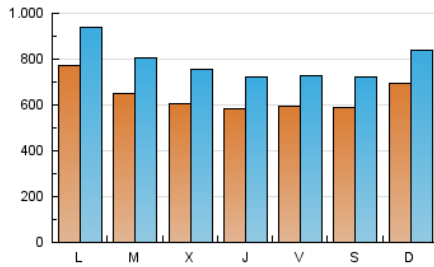

4. Gràfiques (Nacional)

4.1 Per dia de la setmana (promig)

N. únics / Visites (x 100)