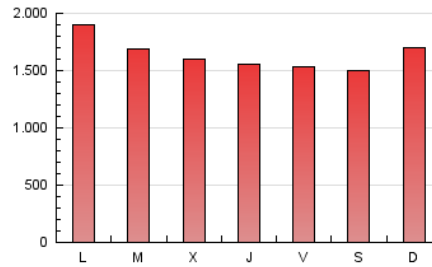

Pàgines (x 100)