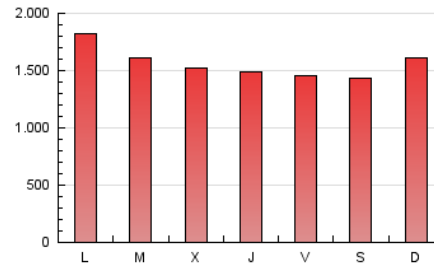

Pàgines (x 100)