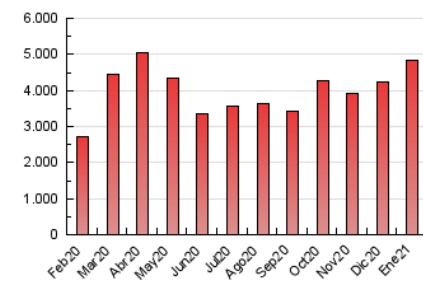

Pàgines (x 1000)