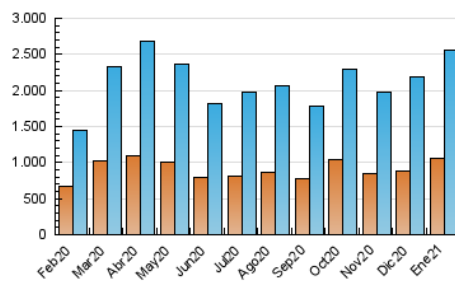

4.3 Per mesos

N. únics / Visites (x 1000)