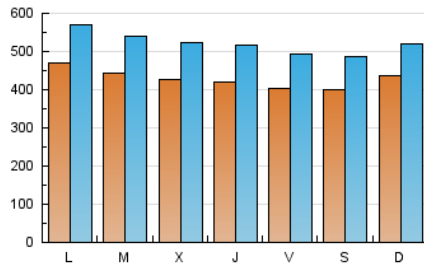

4. Gràfiques (Nacional)

4.1 Per dia de la setmana (promig)

N. únics / Visites (x 100)