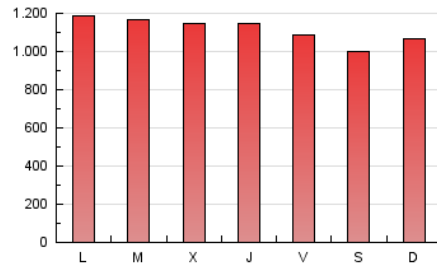

Pàgines (x 100)