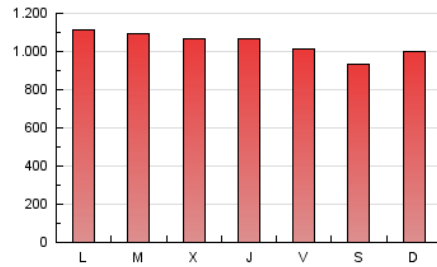

Pàgines (x 100)