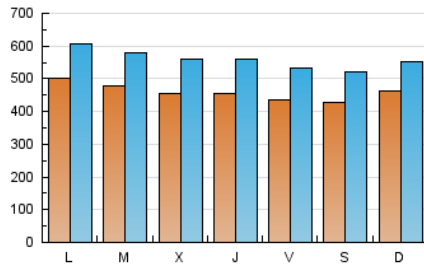

4. Gràfiques (Nacional i Internacional)

4.1 Per dia de la setmana (promig)

N. únics / Visites (x 100)