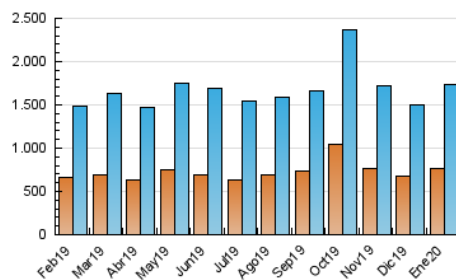

4.3 Per mesos

N. únics / Visites (x 1000)