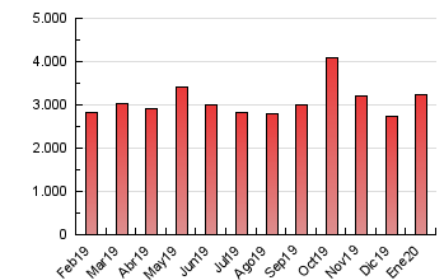

Pàgines (x 1000)