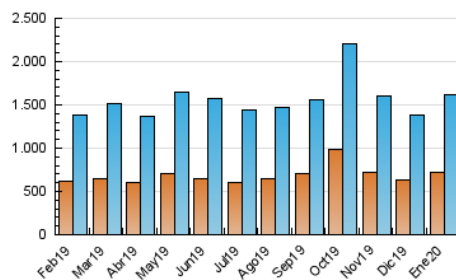

4.3 Per mesos

N. únics / Visites (x 1000)