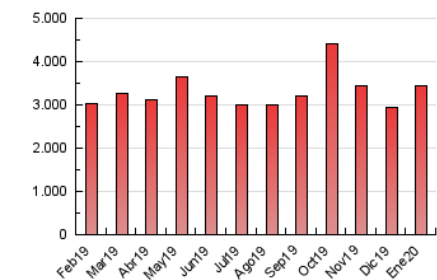

Pàgines (x 1000)