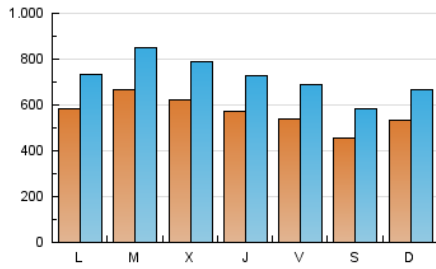

4. Gràfiques (Nacional i Internacional)

4.1 Per dia de la setmana (promig)

N. únics / Visites (x 100)