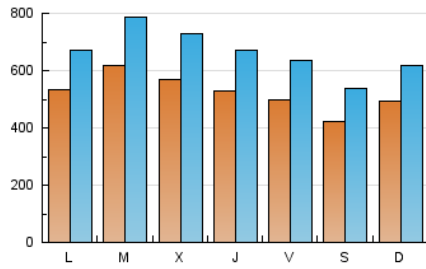

4. Gràfiques (Nacional)

4.1 Per dia de la setmana (promig)

N. únics / Visites (x 100)