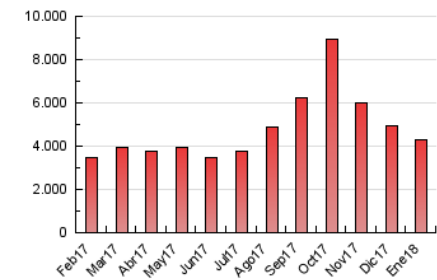

Pàgines (x 1000)