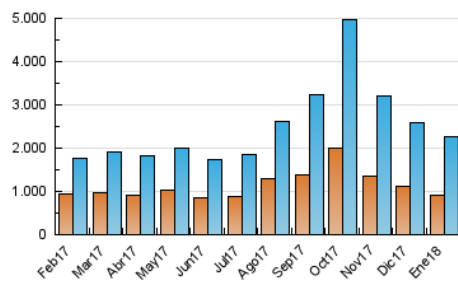

4.3 Per mesos

N. únics / Visites (x 1000)