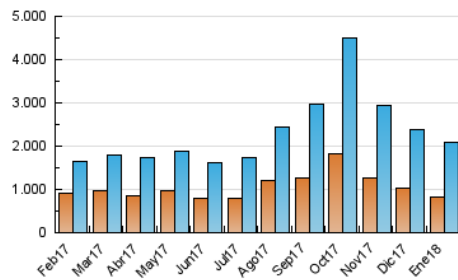

4.3 Per mesos

N. únics / Visites (x 1000)