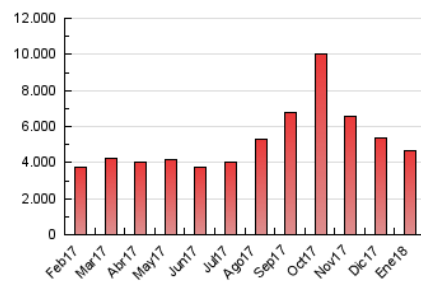

Pàgines (x 1000)