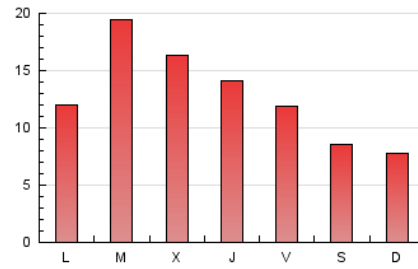

#### 3. Por día del mes (Nacional)

Día	N. únicos	Visitas	Páginas	Día	N. únicos	Visitas	Páginas	Día	N. únicos	Visitas	Páginas
1	852	989	1.812	11	427	478	825	21	1.298	1.459	2.694
2	680	771	1.433	12	352	405	760	22	1.024	1.195	2.331
3	423	508	1.029	13	442	528	1.022	23	606	714	1.632
4	364	416	784	14	759	880	1.717	24	430	520	1.194
5	359	396	740	15	526	616	1.195	25	446	502	1.064
6	350	405	688	16	409	498	959	26	439	508	998
7	376	457	915	17	421	501	886	27	767	936	1.802
8	391	439	707	18	368	429	737	28	1.020	1.251	2.436
9	407	506	1.143	19	330	380	626	29	757	913	2.104
10	561	641	1.335	20	452	590	1.296	30	593	716	1.868
								31	612	739	1.523

4. Gráficas (Nacional)

4.1 Por día de la semana (promedio)

N. únicos / Visitas (x 100)

Páginas (x 100)

4.2 Por franja horaria (promedio)

Visitas\_\_ (x 1000)

Páginas (x 1000)

4.3 Por meses