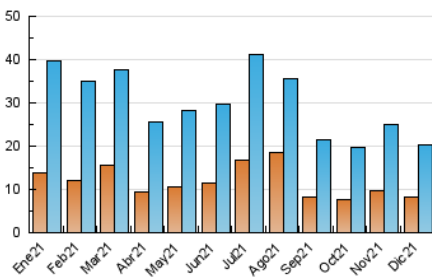

#### 3. Por día del mes (Nacional)

Día	N. únicos	Visitas	Páginas	Día	N. únicos	Visitas	Páginas	Día	N. únicos	Visitas	Páginas
1	852	989	1.812	11	427	478	825	21	1.298	1.459	2.694
2	680	771	1.433	12	352	405	760	22	1.024	1.195	2.331
3	423	508	1.029	13	442	528	1.022	23	606	714	1.632
4	364	416	784	14	759	880	1.717	24	430	520	1.194
5	359	396	740	15	526	616	1.195	25	446	502	1.064
6	350	405	688	16	409	498	959	26	439	508	998
7	376	457	915	17	421	501	886	27	767	936	1.802
8	391	439	707	18	368	429	737	28	1.020	1.251	2.436
9	407	506	1.143	19	330	380	626	29	757	913	2.104
10	561	641	1.335	20	452	590	1.296	30	593	716	1.868
								31	612	739	1.523

4. Gráficas (Nacional)

4.1 Por día de la semana (promedio)

N. únicos / Visitas (x 100)

Páginas (x 100)

4.2 Por franja horaria (promedio)

Visitas\_\_ (x 1000)

Páginas (x 1000)

4.3 Por meses

N. únicos / Visitas (x 1000)

Páginas (x 1000)