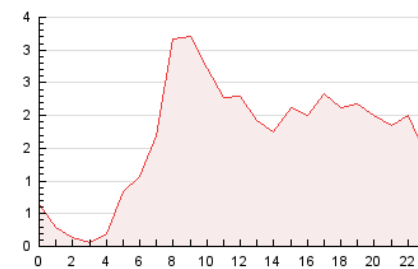

#### 3. Por día del mes (Nacional)

Día	N. únicos	Visitas	Páginas	Día	N. únicos	Visitas	Páginas	Día	N. únicos	Visitas	Páginas
1	852	989	1.812	11	427	478	825	21	1.298	1.459	2.694
2	680	771	1.433	12	352	405	760	22	1.024	1.195	2.331
3	423	508	1.029	13	442	528	1.022	23	606	714	1.632
4	364	416	784	14	759	880	1.717	24	430	520	1.194
5	359	396	740	15	526	616	1.195	25	446	502	1.064
6	350	405	688	16	409	498	959	26	439	508	998
7	376	457	915	17	421	501	886	27	767	936	1.802
8	391	439	707	18	368	429	737	28	1.020	1.251	2.436
9	407	506	1.143	19	330	380	626	29	757	913	2.104
10	561	641	1.335	20	452	590	1.296	30	593	716	1.868
								31	612	739	1.523

4. Gráficas (Nacional)

4.1 Por día de la semana (promedio)

N. únicos / Visitas (x 100)

Páginas (x 100)

4.2 Por franja horaria (promedio)

Visitas\_\_ (x 1000)

Páginas (x 1000)

4.3 Por meses