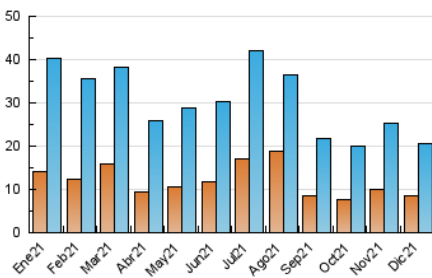

4.3 Por meses

N. únicos / Visitas (x 1000)