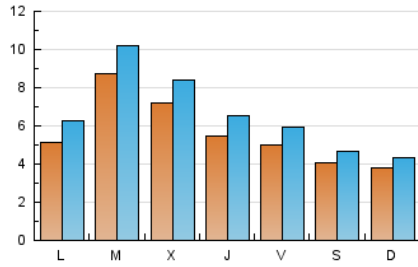

4. Gráficas (Nacional e Internacional)

4.1 Por día de la semana (promedio)

N. únicos / Visitas (x 100)