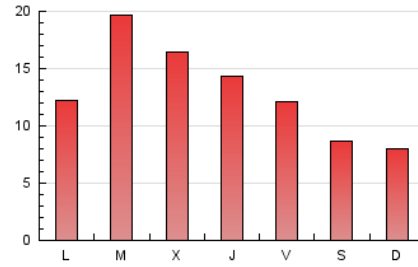

### 3. Por día del mes (Nacional e Internacional)

Día	N. únicos	Visitas	Páginas	Día	N. únicos	Visitas	Páginas	Día	N. únicos	Visitas	Páginas
1	861	1.002	1.832	11	434	487	839	21	1.309	1.470	2.723
2	688	779	1.453	12	361	416	774	22	1.033	1.204	2.349
3	435	525	1.058	13	446	534	1.034	23	617	726	1.655
4	373	428	800	14	766	887	1.736	24	439	530	1.212
5	369	412	760	15	537	631	1.212	25	451	510	1.084
6	367	429	722	16	417	509	983	26	445	517	1.009
7	386	468	938	17	426	506	912	27	773	943	1.815
8	397	447	717	18	374	436	744	28	1.030	1.263	2.460
9	415	518	1.162	19	337	390	641	29	765	924	2.121
10	573	653	1.353	20	462	601	1.309	30	600	724	1.887
								31	618	745	1.540

4. Gráficas (Nacional e Internacional)

4.1 Por día de la semana (promedio)

N. únicos / Visitas (x 100)

Páginas (x 100)

4.2 Por franja horaria (promedio)

Visitas\_\_ (x 1000)

Páginas (x 1000)

4.3 Por meses