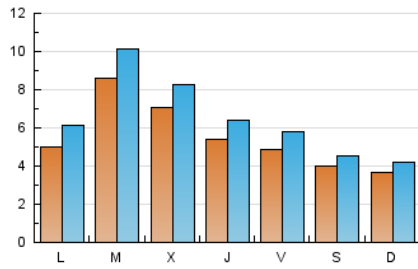

4. Gráficas (Nacional)

4.1 Por día de la semana (promedio)

N. únicos / Visitas (x 100)