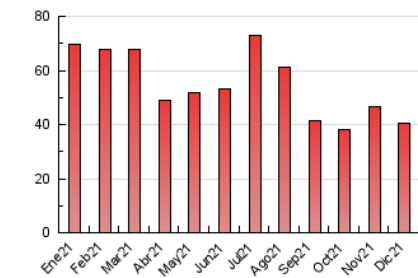

#### 3. Por día del mes (Nacional)

Día	N. únicos	Visitas	Páginas	Día	N. únicos	Visitas	Páginas	Día	N. únicos	Visitas	Páginas
1	852	989	1.812	11	427	478	825	21	1.298	1.459	2.694
2	680	771	1.433	12	352	405	760	22	1.024	1.195	2.331
3	423	508	1.029	13	442	528	1.022	23	606	714	1.632
4	364	416	784	14	759	880	1.717	24	430	520	1.194
5	359	396	740	15	526	616	1.195	25	446	502	1.064
6	350	405	688	16	409	498	959	26	439	508	998
7	376	457	915	17	421	501	886	27	767	936	1.802
8	391	439	707	18	368	429	737	28	1.020	1.251	2.436
9	407	506	1.143	19	330	380	626	29	757	913	2.104
10	561	641	1.335	20	452	590	1.296	30	593	716	1.868
								31	612	739	1.523

4. Gráficas (Nacional)

4.1 Por día de la semana (promedio)

N. únicos / Visitas (x 100)

Páginas (x 100)

4.2 Por franja horaria (promedio)

Visitas\_\_ (x 1000)

Páginas (x 1000)

4.3 Por meses

N. únicos / Visitas (x 1000)

Páginas (x 1000)