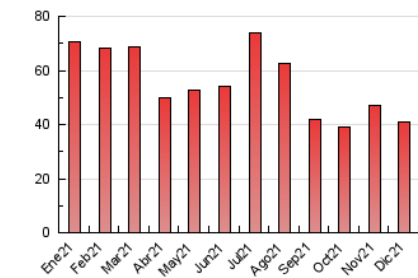

### 3. Por día del mes (Nacional e Internacional)

Día	N. únicos	Visitas	Páginas	Día	N. únicos	Visitas	Páginas	Día	N. únicos	Visitas	Páginas
1	861	1.002	1.832	11	434	487	839	21	1.309	1.470	2.723
2	688	779	1.453	12	361	416	774	22	1.033	1.204	2.349
3	435	525	1.058	13	446	534	1.034	23	617	726	1.655
4	373	428	800	14	766	887	1.736	24	439	530	1.212
5	369	412	760	15	537	631	1.212	25	451	510	1.084
6	367	429	722	16	417	509	983	26	445	517	1.009
7	386	468	938	17	426	506	912	27	773	943	1.815
8	397	447	717	18	374	436	744	28	1.030	1.263	2.460
9	415	518	1.162	19	337	390	641	29	765	924	2.121
10	573	653	1.353	20	462	601	1.309	30	600	724	1.887
								31	618	745	1.540

4. Gráficas (Nacional e Internacional)

4.1 Por día de la semana (promedio)

N. únicos / Visitas (x 100)

Páginas (x 100)

4.2 Por franja horaria (promedio)

Visitas\_\_ (x 1000)

Páginas (x 1000)

4.3 Por meses

N. únicos / Visitas (x 1000)

Páginas (x 1000)