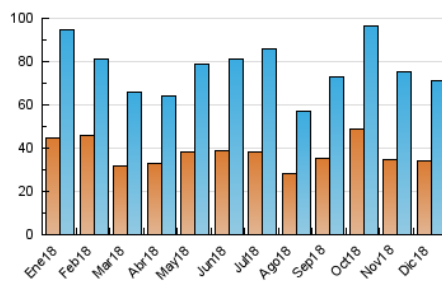

4.3 Per mesos

N. únics / Visites (x 1000)