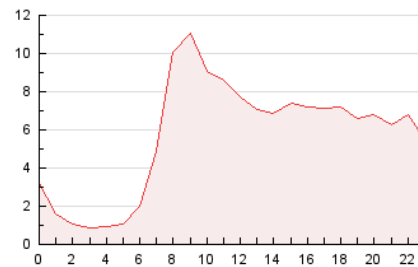

### 3. Per dia del mes (Nacional i Internacional)

Dia	N. únics	Visites	Pàgines	Dia	N. únics	Visites	Pàgines	Dia	N. únics	Visites	Pàgines
1	2.438	2.658	4.311	11	3.777	4.204	7.342	21	2.673	2.988	4.682
2	1.805	1.947	3.414	12	3.107	3.403	5.816	22	1.682	1.875	3.098
3	1.669	1.894	3.626	13	2.042	2.335	4.551	23	1.442	1.605	2.450
4	2.542	2.901	4.920	14	2.628	3.001	5.252	24	1.440	1.580	2.499
5	2.428	2.731	4.925	15	4.165	4.578	7.259	25	1.350	1.472	2.565
6	2.410	2.698	4.181	16	2.731	2.951	4.495	26	1.452	1.599	2.715
7	2.568	2.800	4.411	17	1.659	1.931	3.728	27	2.085	2.326	3.935
8	1.944	2.087	3.228	18	2.087	2.422	4.597	28	4.777	5.425	8.523
9	1.681	1.847	3.155	19	1.930	2.224	4.408	29	2.904	3.288	5.249
10	3.369	3.893	7.527	20	1.913	2.169	3.917	30	1.862	2.069	3.098
								31	1.687	1.877	3.008

4. Gràfiques (Nacional i Internacional)

4.1 Per dia de la setmana (promig)

N. únics / Visites (x 100)

Pàgines (x 100)

4.2 Per franja horària (promig)

Visites (x 1000)

Pàgines (x 1000)

4.3 Per mesos