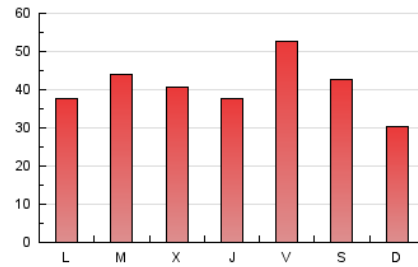

Pàgines (x 100)