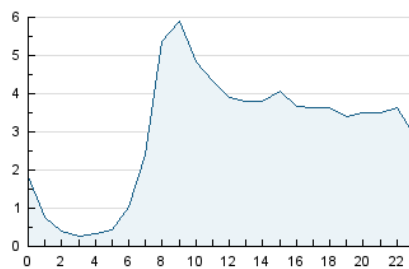

#### 3. Per dia del mes (Nacional)

Dia	N. únics	Visites	Pàgines	Dia	N. únics	Visites	Pàgines	Dia	N. únics	Visites	Pàgines
1	2.157	2.366	3.956	11	3.392	3.807	6.797	21	2.390	2.696	4.352
2	1.571	1.701	3.092	12	2.738	3.027	5.379	22	1.397	1.586	2.778
3	1.384	1.598	3.276	13	1.772	2.057	4.084	23	1.205	1.363	2.197
4	2.253	2.605	4.561	14	2.342	2.703	4.897	24	1.196	1.336	2.246
5	1.958	2.248	4.353	15	3.885	4.290	6.896	25	1.047	1.168	1.996
6	2.093	2.368	3.768	16	2.567	2.777	4.270	26	1.177	1.322	2.425
7	2.195	2.411	3.879	17	1.504	1.762	3.509	27	1.801	2.037	3.598
8	1.618	1.754	2.824	18	1.845	2.171	4.229	28	4.319	4.952	7.986
9	1.405	1.561	2.805	19	1.684	1.966	4.092	29	2.525	2.901	4.801
10	3.075	3.577	7.117	20	1.625	1.873	3.581	30	1.596	1.799	2.802
								31	1.416	1.604	2.710

4. Gràfiques (Nacional)

4.1 Per dia de la setmana (promig)

N. únics / Visites (x 100)

Pàgines (x 100)

4.2 Per franja horària (promig)

Visites (x 1000)

Pàgines (x 1000)

4.3 Per mesos