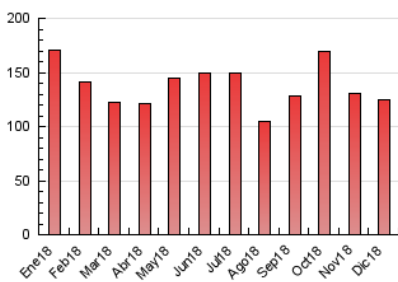

Pàgines (x 1000)