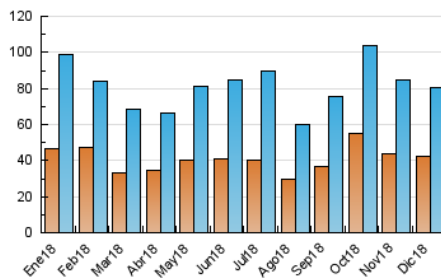

4.3 Per mesos

N. únics / Visites (x 1000)