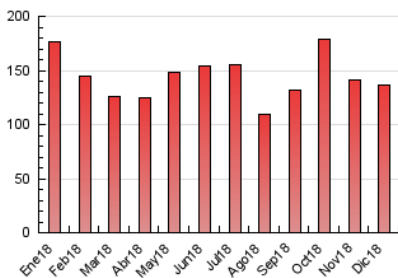

Pàgines (x 1000)