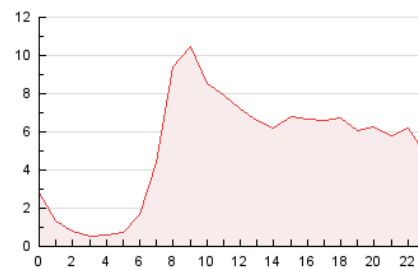

#### 3. Per dia del mes (Nacional)

Dia	N. únics	Visites	Pàgines	Dia	N. únics	Visites	Pàgines	Dia	N. únics	Visites	Pàgines
1	2.157	2.366	3.956	11	3.392	3.807	6.797	21	2.390	2.696	4.352
2	1.571	1.701	3.092	12	2.738	3.027	5.379	22	1.397	1.586	2.778
3	1.384	1.598	3.276	13	1.772	2.057	4.084	23	1.205	1.363	2.197
4	2.253	2.605	4.561	14	2.342	2.703	4.897	24	1.196	1.336	2.246
5	1.958	2.248	4.353	15	3.885	4.290	6.896	25	1.047	1.168	1.996
6	2.093	2.368	3.768	16	2.567	2.777	4.270	26	1.177	1.322	2.425
7	2.195	2.411	3.879	17	1.504	1.762	3.509	27	1.801	2.037	3.598
8	1.618	1.754	2.824	18	1.845	2.171	4.229	28	4.319	4.952	7.986
9	1.405	1.561	2.805	19	1.684	1.966	4.092	29	2.525	2.901	4.801
10	3.075	3.577	7.117	20	1.625	1.873	3.581	30	1.596	1.799	2.802
								31	1.416	1.604	2.710

4. Gràfiques (Nacional)

4.1 Per dia de la setmana (promig)

N. únics / Visites (x 100)

Pàgines (x 100)

4.2 Per franja horària (promig)

Visites (x 1000)

Pàgines (x 1000)

4.3 Per mesos