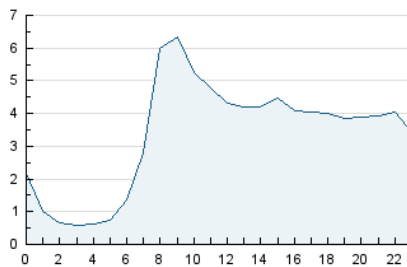

### 3. Per dia del mes (Nacional i Internacional)

Dia	N. únics	Visites	Pàgines	Dia	N. únics	Visites	Pàgines	Dia	N. únics	Visites	Pàgines
1	2.438	2.658	4.311	11	3.777	4.204	7.342	21	2.673	2.988	4.682
2	1.805	1.947	3.414	12	3.107	3.403	5.816	22	1.682	1.875	3.098
3	1.669	1.894	3.626	13	2.042	2.335	4.551	23	1.442	1.605	2.450
4	2.542	2.901	4.920	14	2.628	3.001	5.252	24	1.440	1.580	2.499
5	2.428	2.731	4.925	15	4.165	4.578	7.259	25	1.350	1.472	2.565
6	2.410	2.698	4.181	16	2.731	2.951	4.495	26	1.452	1.599	2.715
7	2.568	2.800	4.411	17	1.659	1.931	3.728	27	2.085	2.326	3.935
8	1.944	2.087	3.228	18	2.087	2.422	4.597	28	4.777	5.425	8.523
9	1.681	1.847	3.155	19	1.930	2.224	4.408	29	2.904	3.288	5.249
10	3.369	3.893	7.527	20	1.913	2.169	3.917	30	1.862	2.069	3.098
								31	1.687	1.877	3.008

4. Gràfiques (Nacional i Internacional)

4.1 Per dia de la setmana (promig)

N. únics / Visites (x 100)

Pàgines (x 100)

4.2 Per franja horària (promig)

Visites (x 1000)

Pàgines (x 1000)

4.3 Per mesos