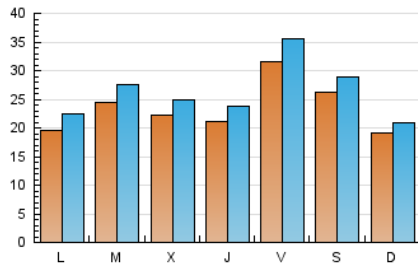

4. Gràfiques (Nacional i Internacional)

4.1 Per dia de la setmana (promig)

N. únics / Visites (x 100)