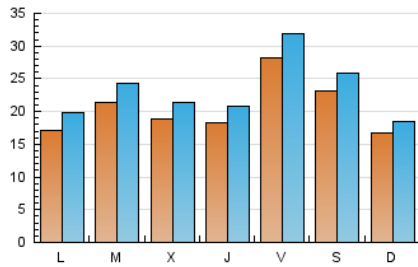

4. Gràfiques (Nacional)

4.1 Per dia de la setmana (promig)

N. únics / Visites (x 100)