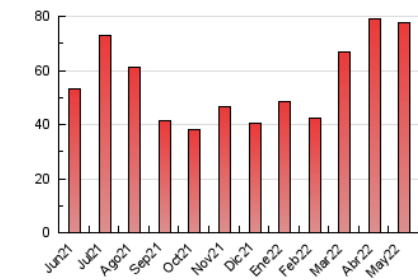

#### 3. Por día del mes (Nacional)

Día	N. únicos	Visitas	Páginas	Día	N. únicos	Visitas	Páginas	Día	N. únicos	Visitas	Páginas
1	819	905	1.531	11	1.288	1.482	2.951	21	1.004	1.137	2.418
2	1.239	1.405	2.507	12	1.214	1.401	2.576	22	904	1.008	2.081
3	999	1.140	2.229	13	911	1.006	1.908	23	1.299	1.522	3.031
4	993	1.117	2.250	14	698	765	1.400	24	1.070	1.210	2.376
5	1.001	1.111	2.236	15	676	745	1.392	25	1.021	1.156	2.529
6	993	1.116	2.093	16	1.229	1.431	2.773	26	955	1.073	2.102
7	839	937	1.723	17	2.251	2.479	4.272	27	933	1.042	2.201
8	888	998	1.825	18	1.258	1.409	2.375	28	635	708	1.511
9	4.070	4.667	7.434	19	1.164	1.333	2.232	29	693	761	1.458
10	2.639	2.930	5.108	20	1.092	1.227	2.195	30	1.157	1.310	2.607
								31	1.046	1.201	2.511

4. Gráficas (Nacional)

4.1 Por día de la semana (promedio)

N. únicos / Visitas (x 100)

Páginas (x 100)

4.2 Por franja horaria (promedio)

Visitas\_\_ (x 1000)

Páginas (x 1000)

4.3 Por meses

N. únicos / Visitas (x 1000)

Páginas (x 1000)