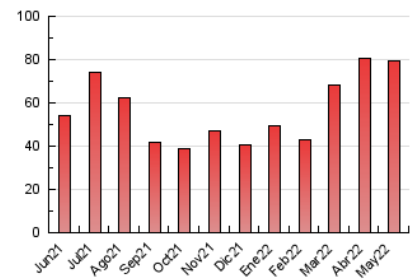

### 3. Por día del mes (Nacional e Internacional)

Día	N. únicos	Visitas	Páginas	Día	N. únicos	Visitas	Páginas	Día	N. únicos	Visitas	Páginas
1	831	921	1.555	11	1.311	1.509	2.990	21	1.033	1.172	2.476
2	1.258	1.430	2.562	12	1.237	1.431	2.637	22	929	1.043	2.141
3	1.017	1.161	2.258	13	934	1.036	1.962	23	1.321	1.548	3.095
4	1.008	1.137	2.312	14	711	780	1.437	24	1.089	1.234	2.445
5	1.025	1.137	2.280	15	691	762	1.419	25	1.038	1.183	2.582
6	1.013	1.142	2.132	16	1.250	1.456	2.810	26	970	1.093	2.150
7	860	966	1.762	17	2.274	2.506	4.316	27	952	1.066	2.254
8	909	1.021	1.857	18	1.281	1.437	2.463	28	649	723	1.535
9	4.131	4.738	7.572	19	1.185	1.357	2.271	29	706	778	1.482
10	2.710	3.012	5.230	20	1.116	1.253	2.243	30	1.172	1.329	2.634
								31	1.066	1.222	2.542

4. Gráficas (Nacional e Internacional)

4.1 Por día de la semana (promedio)

N. únicos / Visitas (x 100)

Páginas (x 100)

4.2 Por franja horaria (promedio)

Visitas\_\_ (x 1000)

Páginas (x 1000)

4.3 Por meses

N. únicos / Visitas (x 1000)

Páginas (x 1000)