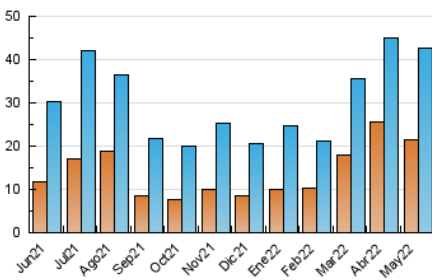

### 3. Por día del mes (Nacional e Internacional)

Día	N. únicos	Visitas	Páginas	Día	N. únicos	Visitas	Páginas	Día	N. únicos	Visitas	Páginas
1	831	921	1.555	11	1.311	1.509	2.990	21	1.033	1.172	2.476
2	1.258	1.430	2.562	12	1.237	1.431	2.637	22	929	1.043	2.141
3	1.017	1.161	2.258	13	934	1.036	1.962	23	1.321	1.548	3.095
4	1.008	1.137	2.312	14	711	780	1.437	24	1.089	1.234	2.445
5	1.025	1.137	2.280	15	691	762	1.419	25	1.038	1.183	2.582
6	1.013	1.142	2.132	16	1.250	1.456	2.810	26	970	1.093	2.150
7	860	966	1.762	17	2.274	2.506	4.316	27	952	1.066	2.254
8	909	1.021	1.857	18	1.281	1.437	2.463	28	649	723	1.535
9	4.131	4.738	7.572	19	1.185	1.357	2.271	29	706	778	1.482
10	2.710	3.012	5.230	20	1.116	1.253	2.243	30	1.172	1.329	2.634
								31	1.066	1.222	2.542

4. Gráficas (Nacional e Internacional)

4.1 Por día de la semana (promedio)

N. únicos / Visitas (x 100)

Páginas (x 100)

4.2 Por franja horaria (promedio)

Visitas\_\_ (x 1000)

Páginas (x 1000)

4.3 Por meses

N. únicos / Visitas (x 1000)

Páginas (x 1000)