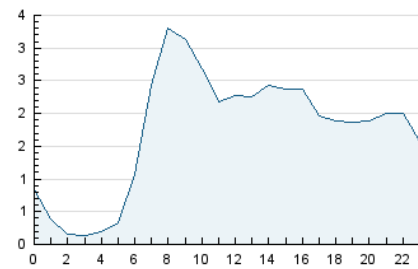

#### 3. Por día del mes (Nacional)

Día	N. únicos	Visitas	Páginas	Día	N. únicos	Visitas	Páginas	Día	N. únicos	Visitas	Páginas
1	819	905	1.531	11	1.288	1.482	2.951	21	1.004	1.137	2.418
2	1.239	1.405	2.507	12	1.214	1.401	2.576	22	904	1.008	2.081
3	999	1.140	2.229	13	911	1.006	1.908	23	1.299	1.522	3.031
4	993	1.117	2.250	14	698	765	1.400	24	1.070	1.210	2.376
5	1.001	1.111	2.236	15	676	745	1.392	25	1.021	1.156	2.529
6	993	1.116	2.093	16	1.229	1.431	2.773	26	955	1.073	2.102
7	839	937	1.723	17	2.251	2.479	4.272	27	933	1.042	2.201
8	888	998	1.825	18	1.258	1.409	2.375	28	635	708	1.511
9	4.070	4.667	7.434	19	1.164	1.333	2.232	29	693	761	1.458
10	2.639	2.930	5.108	20	1.092	1.227	2.195	30	1.157	1.310	2.607
								31	1.046	1.201	2.511

4. Gráficas (Nacional)

4.1 Por día de la semana (promedio)

N. únicos / Visitas (x 100)

Páginas (x 100)

4.2 Por franja horaria (promedio)

Visitas\_\_ (x 1000)

Páginas (x 1000)

4.3 Por meses