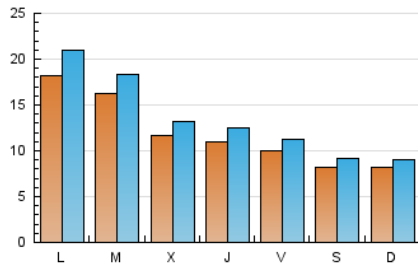

4. Gráficas (Nacional e Internacional)

4.1 Por día de la semana (promedio)

N. únicos / Visitas (x 100)