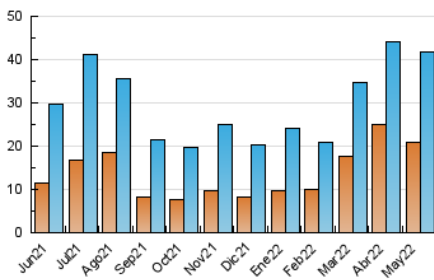

#### 3. Por día del mes (Nacional)

Día	N. únicos	Visitas	Páginas	Día	N. únicos	Visitas	Páginas	Día	N. únicos	Visitas	Páginas
1	819	905	1.531	11	1.288	1.482	2.951	21	1.004	1.137	2.418
2	1.239	1.405	2.507	12	1.214	1.401	2.576	22	904	1.008	2.081
3	999	1.140	2.229	13	911	1.006	1.908	23	1.299	1.522	3.031
4	993	1.117	2.250	14	698	765	1.400	24	1.070	1.210	2.376
5	1.001	1.111	2.236	15	676	745	1.392	25	1.021	1.156	2.529
6	993	1.116	2.093	16	1.229	1.431	2.773	26	955	1.073	2.102
7	839	937	1.723	17	2.251	2.479	4.272	27	933	1.042	2.201
8	888	998	1.825	18	1.258	1.409	2.375	28	635	708	1.511
9	4.070	4.667	7.434	19	1.164	1.333	2.232	29	693	761	1.458
10	2.639	2.930	5.108	20	1.092	1.227	2.195	30	1.157	1.310	2.607
								31	1.046	1.201	2.511

4. Gráficas (Nacional)

4.1 Por día de la semana (promedio)

N. únicos / Visitas (x 100)

Páginas (x 100)

4.2 Por franja horaria (promedio)

Visitas\_\_ (x 1000)

Páginas (x 1000)

4.3 Por meses

N. únicos / Visitas (x 1000)

Páginas (x 1000)