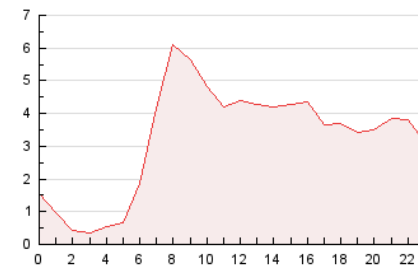

#### 3. Por día del mes (Nacional)

Día	N. únicos	Visitas	Páginas	Día	N. únicos	Visitas	Páginas	Día	N. únicos	Visitas	Páginas
1	819	905	1.531	11	1.288	1.482	2.951	21	1.004	1.137	2.418
2	1.239	1.405	2.507	12	1.214	1.401	2.576	22	904	1.008	2.081
3	999	1.140	2.229	13	911	1.006	1.908	23	1.299	1.522	3.031
4	993	1.117	2.250	14	698	765	1.400	24	1.070	1.210	2.376
5	1.001	1.111	2.236	15	676	745	1.392	25	1.021	1.156	2.529
6	993	1.116	2.093	16	1.229	1.431	2.773	26	955	1.073	2.102
7	839	937	1.723	17	2.251	2.479	4.272	27	933	1.042	2.201
8	888	998	1.825	18	1.258	1.409	2.375	28	635	708	1.511
9	4.070	4.667	7.434	19	1.164	1.333	2.232	29	693	761	1.458
10	2.639	2.930	5.108	20	1.092	1.227	2.195	30	1.157	1.310	2.607
								31	1.046	1.201	2.511

4. Gráficas (Nacional)

4.1 Por día de la semana (promedio)

N. únicos / Visitas (x 100)

Páginas (x 100)

4.2 Por franja horaria (promedio)

Visitas\_\_ (x 1000)

Páginas (x 1000)

4.3 Por meses