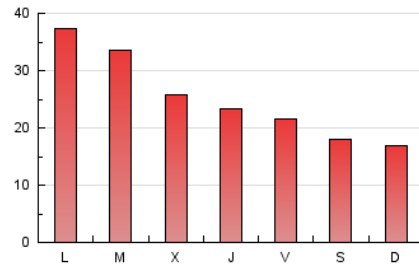

### 1. Cifras totales y promedios (Nacional e Internacional)

MES - AÑO	NAVEGADORES UNICOS	VISITAS	PAGINAS
Mayo - 2022	21.416	42.583	79.404
<b>PROMEDIO DIARIO</b>	<b>1.215</b>	<b>1.374</b>	<b>2.561</b>
<b>PROMEDIO LUNES-VIERNES</b>	1.380	1.564	2.897
<b>PROMEDIO SABADO-DOMINGO</b>	813	907	1.740
<b>PAGINAS / VISITAS</b>	1,86		
<b>DURACION MEDIA VISITAS</b>	0:01:19		
<b>DURACION MEDIA PAGINAS</b>	0:01:31		

### 3. Por día del mes (Nacional e Internacional)

Día	N. únicos	Visitas	Páginas	Día	N. únicos	Visitas	Páginas	Día	N. únicos	Visitas	Páginas
1	831	921	1.555	11	1.311	1.509	2.990	21	1.033	1.172	2.476
2	1.258	1.430	2.562	12	1.237	1.431	2.637	22	929	1.043	2.141
3	1.017	1.161	2.258	13	934	1.036	1.962	23	1.321	1.548	3.095
4	1.008	1.137	2.312	14	711	780	1.437	24	1.089	1.234	2.445
5	1.025	1.137	2.280	15	691	762	1.419	25	1.038	1.183	2.582
6	1.013	1.142	2.132	16	1.250	1.456	2.810	26	970	1.093	2.150
7	860	966	1.762	17	2.274	2.506	4.316	27	952	1.066	2.254
8	909	1.021	1.857	18	1.281	1.437	2.463	28	649	723	1.535
9	4.131	4.738	7.572	19	1.185	1.357	2.271	29	706	778	1.482
10	2.710	3.012	5.230	20	1.116	1.253	2.243	30	1.172	1.329	2.634
								31	1.066	1.222	2.542

4. Gráficas (Nacional e Internacional)

4.1 Por día de la semana (promedio)

N. únicos / Visitas (x 100)

Páginas (x 100)

4.2 Por franja horaria (promedio)

Visitas\_\_ (x 1000)

Páginas (x 1000)

4.3 Por meses