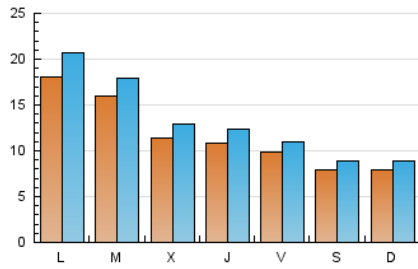

4. Gráficas (Nacional)

4.1 Por día de la semana (promedio)

N. únicos / Visitas (x 100)