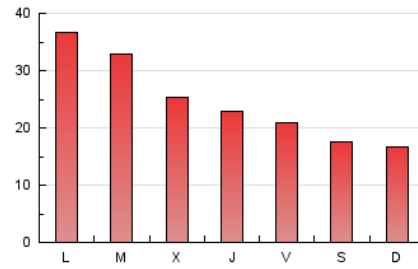

#### 1. Cifras totales y promedios (Nacional)

MES - AÑO	NAVEGADORES UNICOS	VISITAS	PAGINAS
Mayo - 2022	21.003	41.732	77.835
<b>PROMEDIO DIARIO</b>	<b>1.193</b>	<b>1.346</b>	<b>2.511</b>
<b>PROMEDIO LUNES-VIERNES</b>	<b>1.356</b>	<b>1.535</b>	<b>2.841</b>
<b>PROMEDIO SABADO-DOMINGO</b>	<b>795</b>	<b>885</b>	<b>1.704</b>
<b>PAGINAS / VISITAS</b>	<b>1,87</b>		
<b>DURACION MEDIA VISITAS</b>	<b>0:01:18</b>		
<b>DURACION MEDIA PAGINAS</b>	<b>0:01:30</b>		

#### 2. Secciones (Nacional)

	PAGINAS	%
<b>HOME</b>	21.927	28.17 %
<b>RESTO</b>	55.908	71.83 %

#### 3. Por día del mes (Nacional)

Día	N. únicos	Visitas	Páginas	Día	N. únicos	Visitas	Páginas	Día	N. únicos	Visitas	Páginas
1	819	905	1.531	11	1.288	1.482	2.951	21	1.004	1.137	2.418
2	1.239	1.405	2.507	12	1.214	1.401	2.576	22	904	1.008	2.081
3	999	1.140	2.229	13	911	1.006	1.908	23	1.299	1.522	3.031
4	993	1.117	2.250	14	698	765	1.400	24	1.070	1.210	2.376
5	1.001	1.111	2.236	15	676	745	1.392	25	1.021	1.156	2.529
6	993	1.116	2.093	16	1.229	1.431	2.773	26	955	1.073	2.102
7	839	937	1.723	17	2.251	2.479	4.272	27	933	1.042	2.201
8	888	998	1.825	18	1.258	1.409	2.375	28	635	708	1.511
9	4.070	4.667	7.434	19	1.164	1.333	2.232	29	693	761	1.458
10	2.639	2.930	5.108	20	1.092	1.227	2.195	30	1.157	1.310	2.607
								31	1.046	1.201	2.511

4. Gráficas (Nacional)

4.1 Por día de la semana (promedio)

N. únicos / Visitas (x 100)

Páginas (x 100)

4.2 Por franja horaria (promedio)

Visitas\_\_ (x 1000)

Páginas (x 1000)

4.3 Por meses