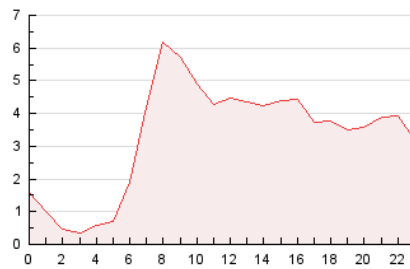

### 3. Por día del mes (Nacional e Internacional)

Día	N. únicos	Visitas	Páginas	Día	N. únicos	Visitas	Páginas	Día	N. únicos	Visitas	Páginas
1	831	921	1.555	11	1.311	1.509	2.990	21	1.033	1.172	2.476
2	1.258	1.430	2.562	12	1.237	1.431	2.637	22	929	1.043	2.141
3	1.017	1.161	2.258	13	934	1.036	1.962	23	1.321	1.548	3.095
4	1.008	1.137	2.312	14	711	780	1.437	24	1.089	1.234	2.445
5	1.025	1.137	2.280	15	691	762	1.419	25	1.038	1.183	2.582
6	1.013	1.142	2.132	16	1.250	1.456	2.810	26	970	1.093	2.150
7	860	966	1.762	17	2.274	2.506	4.316	27	952	1.066	2.254
8	909	1.021	1.857	18	1.281	1.437	2.463	28	649	723	1.535
9	4.131	4.738	7.572	19	1.185	1.357	2.271	29	706	778	1.482
10	2.710	3.012	5.230	20	1.116	1.253	2.243	30	1.172	1.329	2.634
								31	1.066	1.222	2.542

4. Gráficas (Nacional e Internacional)

4.1 Por día de la semana (promedio)

N. únicos / Visitas (x 100)

Páginas (x 100)

4.2 Por franja horaria (promedio)

Visitas\_\_ (x 1000)

Páginas (x 1000)

4.3 Por meses