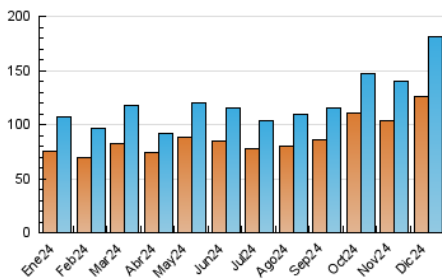

##### 4.1 Per dia de la setmana (promig)

N. únics / Visites (x 100)

Pàgines (x 100)

##### 4.2 Per franja horària (promig)

Visites\_ (x 1000)

Pàgines (x 1000)

##### 4.3 Per mesos

N. únics / Visites (x 1000)

Pàgines (x 1000)