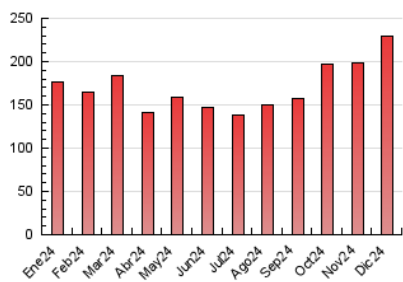

##### 4.2 Per franja horària (promig)

Visites\_ (x 1000)

Pàgines (x 1000)

##### 4.3 Per mesos

N. únics / Visites (x 1000)

Pàgines (x 1000)