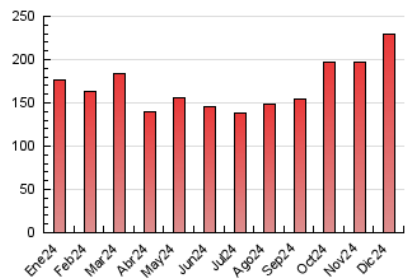

#### 3. Per dia del mes (Nacional)

Dia	N. únics	Visites	Pàgines	Dia	N. únics	Visites	Pàgines	Dia	N. únics	Visites	Pàgines
<b>1</b>	4.349	4.900	6.290	<b>11</b>	4.233	4.587	5.798	<b>21</b>	6.507	7.398	8.969
<b>2</b>	4.025	4.407	5.852	<b>12</b>	4.414	4.895	5.959	<b>22</b>	6.840	7.601	9.195
<b>3</b>	4.128	4.511	5.867	<b>13</b>	6.211	6.913	11.487	<b>23</b>	8.159	9.081	10.306
<b>4</b>	4.101	4.429	5.639	<b>14</b>	5.081	5.658	7.337	<b>24</b>	7.682	8.864	9.358
<b>5</b>	3.797	4.193	4.925	<b>15</b>	4.988	5.517	6.956	<b>25</b>	4.634	5.268	5.498
<b>6</b>	5.806	6.414	10.202	<b>16</b>	4.708	5.234	6.806	<b>26</b>	4.151	4.654	5.299
<b>7</b>	4.977	5.475	7.369	<b>17</b>	4.795	5.380	6.516	<b>27</b>	5.937	6.757	10.152
<b>8</b>	4.597	5.017	6.479	<b>18</b>	4.881	5.348	6.466	<b>28</b>	5.048	5.729	6.975
<b>9</b>	4.443	4.831	6.621	<b>19</b>	4.836	5.226	6.278	<b>29</b>	5.330	5.866	7.501
<b>10</b>	4.202	4.635	5.726	<b>20</b>	6.444	7.162	10.615	<b>30</b>	6.606	7.418	8.916
								<b>31</b>	5.793	6.440	7.502

##### 4.1 Per dia de la setmana (promig)

N. únics / Visites (x 100)

Pàgines (x 100)

##### 4.2 Per franja horària (promig)

Visites\_ (x 1000)

Pàgines (x 1000)

##### 4.3 Per mesos

N. únics / Visites (x 1000)

Pàgines (x 1000)