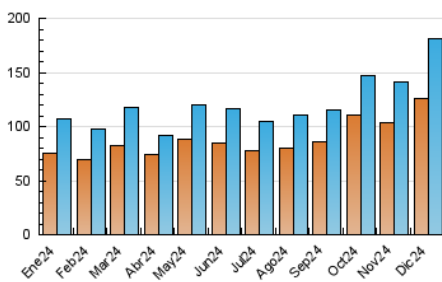

##### 4.1 Per dia de la setmana (promig)

N. únics / Visites (x 100)

Pàgines (x 100)

##### 4.2 Per franja horària (promig)

Visites\_ (x 1000)

Pàgines (x 1000)

##### 4.3 Per mesos

N. únics / Visites (x 1000)

Pàgines (x 1000)