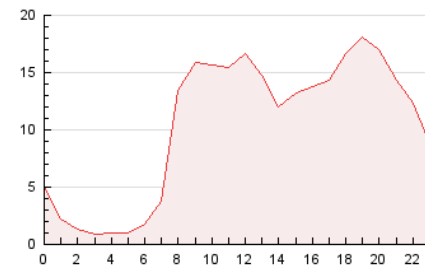

2. Seccions (Nacional i Internacional)

	PÀGINES	%
HOME	9.130	3.66 %
RESTA	240.531	96.34 %

3. Per dia del mes (Nacional i Internacional)

Dia	N. únics	Visites	Pàgines	Dia	N. únics	Visites	Pàgines	Dia	N. únics	Visites	Pàgines
1	2.916	3.141	5.716	11	3.779	4.131	7.889	21	4.046	4.359	7.845
2	2.733	2.938	5.350	12	3.431	3.769	7.046	22	4.188	4.545	8.252
3	4.253	4.655	11.193	13	3.248	3.486	6.784	23	5.394	5.896	9.829
4	3.361	3.712	7.051	14	3.409	3.665	6.977	24	6.739	7.681	15.497
5	3.354	3.671	6.546	15	3.274	3.540	6.663	25	3.405	3.768	6.309
6	3.015	3.273	6.115	16	3.444	3.725	6.567	26	3.291	3.644	6.342
7	3.240	3.558	6.253	17	4.511	4.959	12.475	27	3.466	3.777	7.120
8	3.334	3.669	6.532	18	3.968	4.347	8.475	28	3.573	3.878	7.015
9	3.074	3.357	6.423	19	3.810	4.175	7.562	29	3.792	4.120	7.002
10	5.333	5.905	14.177	20	3.840	4.131	7.800	30	4.411	4.856	8.353
								31	5.650	6.425	12.503

4. Gràfiques (Nacional i Internacional)

4.1 Per dia de la setmana (promig)

N. únics / Visites (x 100)

Pàgines (x 100)

4.2 Per franja horària (promig)

Visites (x 1000)

Pàgines (x 1000)

4.3 Per mesos