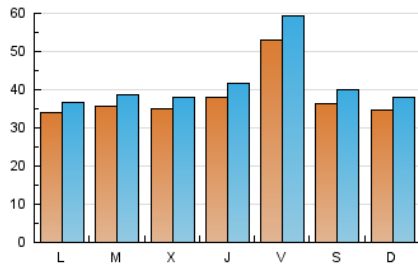

4. Gràfiques (Nacional i Internacional)

4.1 Per dia de la setmana (promig)

N. únics / Visites (x 100)