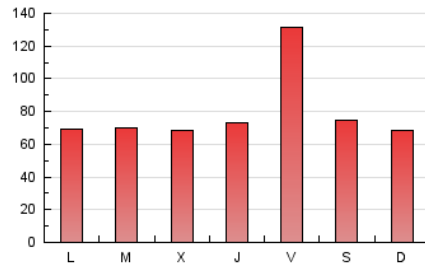

Pàgines (x 100)