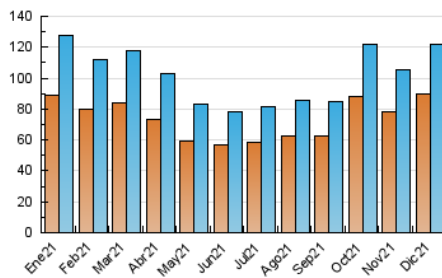

4.3 Per mesos

N. únics / Visites (x 1000)