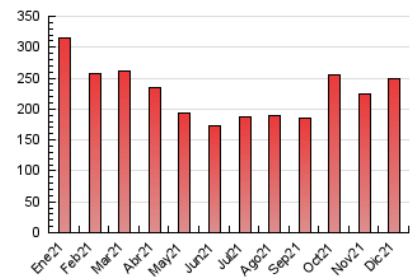

Pàgines (x 1000)