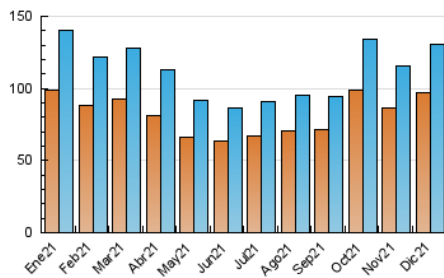

4.3 Per mesos

N. únics / Visites (x 1000)