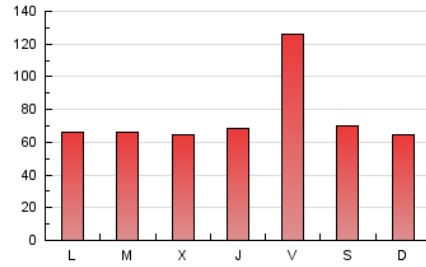

Pàgines (x 100)