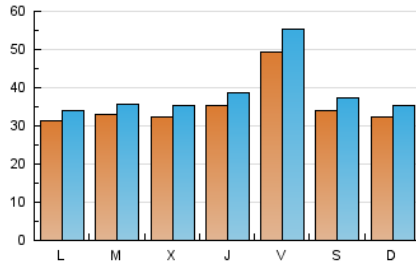

4. Gràfiques (Nacional)

4.1 Per dia de la setmana (promig)

N. únics / Visites (x 100)