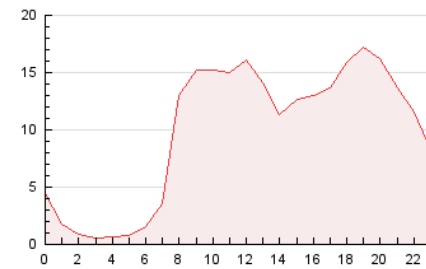

2. Seccions (Nacional)

	PÀGINES	%
HOME	8.516	3.60 %
RESTA	227.810	96.40 %

3. Per dia del mes (Nacional)

Dia	N. únics	Visites	Pàgines	Dia	N. únics	Visites	Pàgines	Dia	N. únics	Visites	Pàgines
1	2.583	2.792	5.238	11	3.544	3.873	7.540	21	3.765	4.066	7.395
2	2.501	2.687	4.969	12	3.238	3.558	6.772	22	3.955	4.289	7.847
3	3.894	4.267	10.565	13	3.004	3.226	6.419	23	5.077	5.555	9.345
4	3.111	3.439	6.610	14	3.187	3.425	6.613	24	6.356	7.246	14.866
5	3.026	3.324	6.047	15	3.025	3.278	6.331	25	3.185	3.523	5.960
6	2.767	3.009	5.745	16	3.188	3.454	6.191	26	3.063	3.387	5.998
7	2.920	3.212	5.772	17	4.239	4.666	12.030	27	3.225	3.516	6.764
8	3.104	3.417	6.172	18	3.709	4.060	8.032	28	3.336	3.616	6.663
9	2.805	3.070	5.996	19	3.575	3.911	7.102	29	3.536	3.850	6.662
10	4.950	5.487	13.512	20	3.592	3.869	7.374	30	4.098	4.512	7.894
								31	5.289	6.018	11.902

4. Gràfiques (Nacional)

4.1 Per dia de la setmana (promig)

N. únics / Visites (x 100)

Pàgines (x 100)

4.2 Per franja horària (promig)

Visites__ (x 1000)

Pàgines (x 1000)

4.3 Per mesos