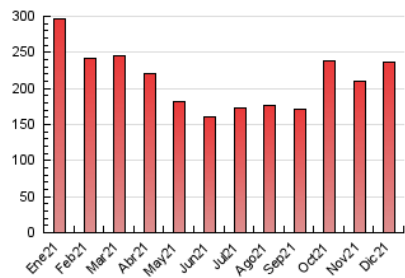

Pàgines (x 1000)