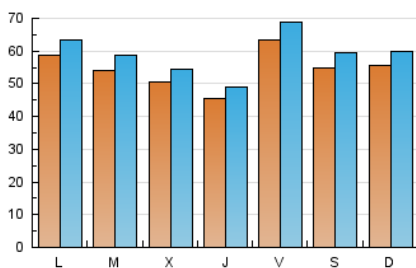

4. Gràfiques (Nacional i Internacional)

4.1 Per dia de la setmana (promig)

N. únics / Visites (x 100)