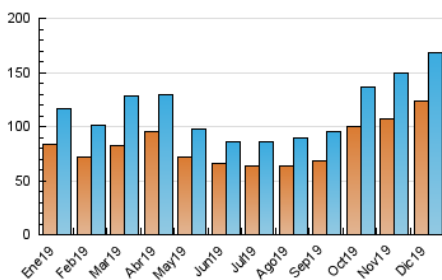

#### 3. Per dia del mes (Nacional)

Dia	N. únics	Visites	Pàgines	Dia	N. únics	Visites	Pàgines	Dia	N. únics	Visites	Pàgines
1	4.306	4.669	9.128	11	4.532	4.833	9.484	21	6.007	6.527	12.013
2	4.195	4.497	8.710	12	4.293	4.586	9.088	22	6.247	6.786	12.953
3	4.024	4.285	8.572	13	5.676	6.152	15.486	23	7.495	8.123	14.246
4	4.204	4.525	9.148	14	4.733	5.178	10.385	24	6.253	7.044	10.698
5	3.718	4.027	7.681	15	4.804	5.161	10.329	25	3.957	4.308	7.004
6	5.469	5.886	11.120	16	4.511	4.846	9.442	26	3.799	4.074	7.269
7	4.580	4.929	9.193	17	4.712	5.058	10.390	27	5.770	6.304	13.462
8	4.853	5.191	9.317	18	5.851	6.346	14.034	28	4.832	5.245	9.842
9	4.569	4.876	9.796	19	4.639	4.956	9.698	29	5.199	5.622	10.892
10	4.834	5.154	9.407	20	6.197	6.736	15.372	30	6.284	6.902	12.514
								31	4.926	5.526	9.112

##### 4.1 Per dia de la setmana (promig)

N. únics / Visites (x 100)

Pàgines (x 100)

##### 4.2 Per franja horària (promig)

Visites (x 1000)

Pàgines (x 1000)

##### 4.3 Per mesos

N. únics / Visites (x 1000)

Pàgines (x 1000)