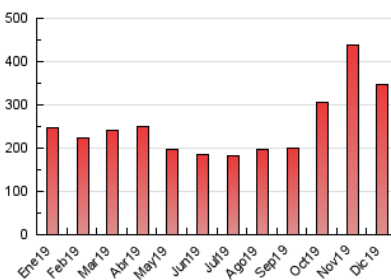

Pàgines (x 1000)