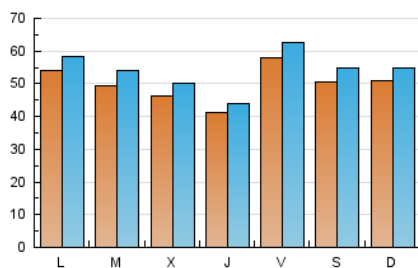

4. Gràfiques (Nacional)

4.1 Per dia de la setmana (promig)

N. únics / Visites (x 100)