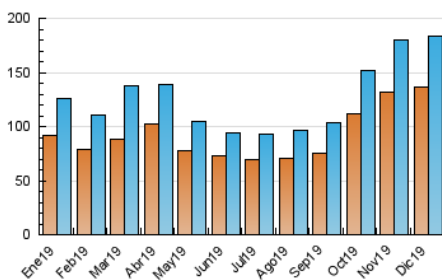

4.3 Per mesos

N. únics / Visites (x 1000)