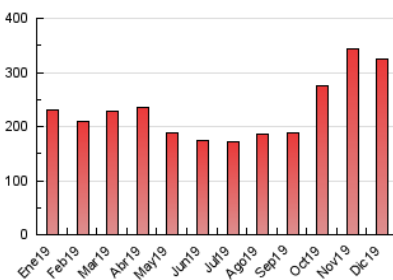

##### 4.2 Per franja horària (promig)

Visites (x 1000)

Pàgines (x 1000)

##### 4.3 Per mesos

N. únics / Visites (x 1000)

Pàgines (x 1000)