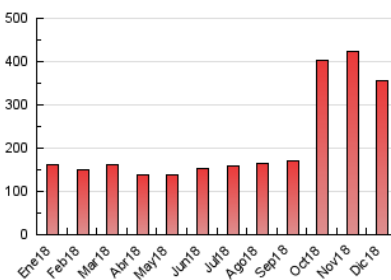

Pàgines (x 1000)