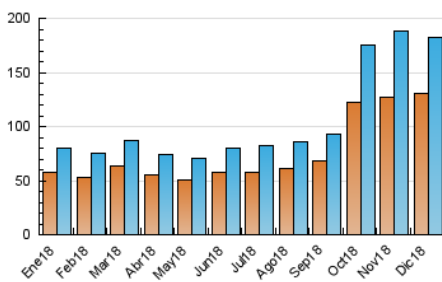

4.3 Per mesos

N. únics / Visites (x 1000)