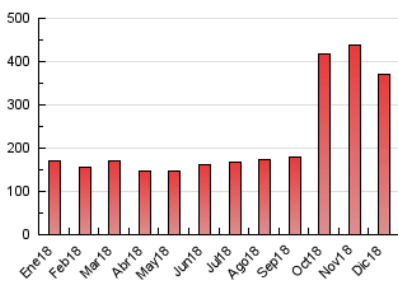

Pàgines (x 1000)