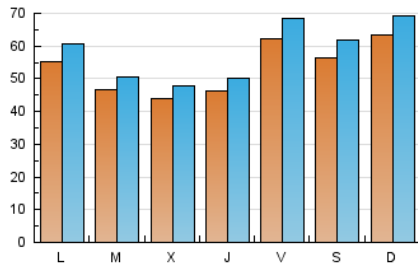

4. Gràfiques (Nacional i Internacional)

4.1 Per dia de la setmana (promig)

N. únics / Visites (x 100)