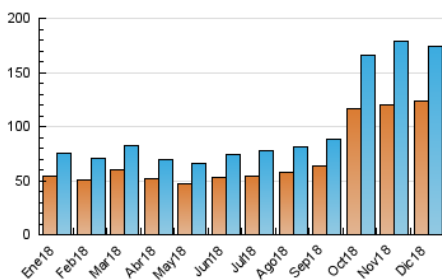

4.3 Per mesos

N. únics / Visites (x 1000)