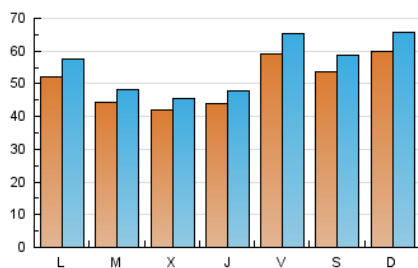

4. Gràfiques (Nacional)

4.1 Per dia de la setmana (promig)

N. únics / Visites (x 100)