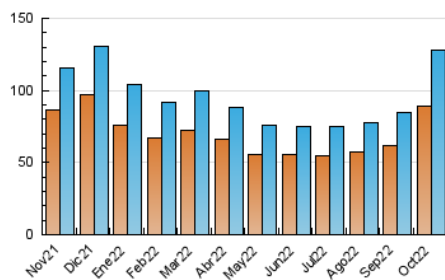

4.3 Per mesos

N. únics / Visites (x 1000)