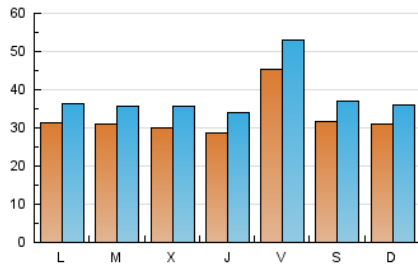

4. Gràfiques (Nacional)

4.1 Per dia de la setmana (promig)

N. únics / Visites (x 100)