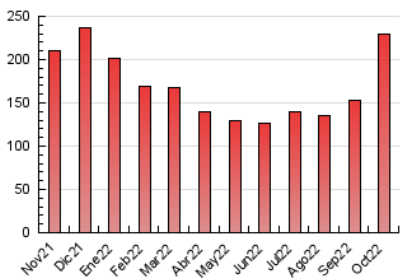

#### 3. Per dia del mes (Nacional)

Dia	N. únics	Visites	Pàgines	Dia	N. únics	Visites	Pàgines	Dia	N. únics	Visites	Pàgines
1	2.386	2.629	4.716	11	2.649	2.914	5.032	21	4.593	5.660	13.147
2	2.360	2.585	4.539	12	2.522	2.779	4.767	22	3.428	4.313	9.100
3	2.246	2.465	4.784	13	2.428	2.622	4.462	23	3.494	4.454	9.625
4	2.189	2.389	4.156	14	4.469	4.976	12.021	24	4.094	5.175	10.912
5	2.136	2.367	3.982	15	2.966	3.308	6.247	25	3.387	4.171	8.225
6	2.112	2.334	3.954	16	2.853	3.144	5.772	26	3.599	4.394	8.814
7	4.386	4.912	12.260	17	2.639	2.877	5.433	27	3.301	3.936	7.339
8	2.924	3.283	5.788	18	4.128	4.795	9.387	28	4.753	5.605	12.693
9	2.571	2.907	5.027	19	3.801	4.715	8.865	29	4.172	4.910	8.147
10	2.685	3.005	5.610	20	3.579	4.648	9.484	30	4.180	4.879	8.114
								31	3.996	4.629	7.689

##### 4.2 Per franja horària (promig)

Visites\_\_ (x 1000)

Pàgines (x 1000)

##### 4.3 Per mesos

N. únics / Visites (x 1000)

Pàgines (x 1000)