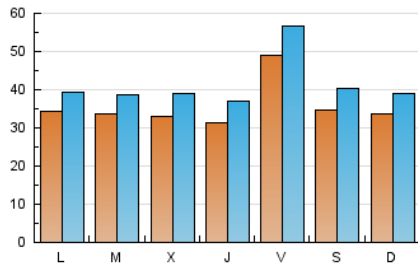

4. Gràfiques (Nacional i Internacional)

4.1 Per dia de la setmana (promig)

N. únics / Visites (x 100)