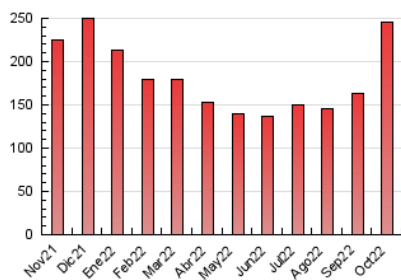

Pàgines (x 1000)