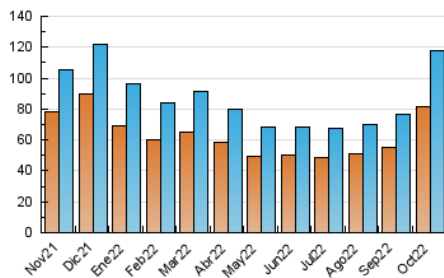

##### 4.1 Per dia de la setmana (promig)

N. únics / Visites (x 100)

Pàgines (x 100)

##### 4.2 Per franja horària (promig)

Visites\_\_ (x 1000)

Pàgines (x 1000)

##### 4.3 Per mesos

N. únics / Visites (x 1000)

Pàgines (x 1000)