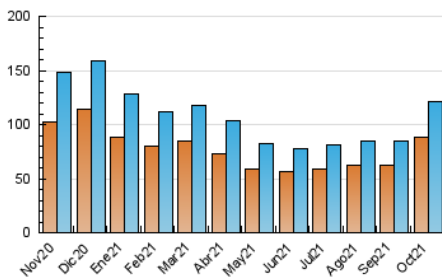

4.3 Per mesos

N. únics / Visites (x 1000)