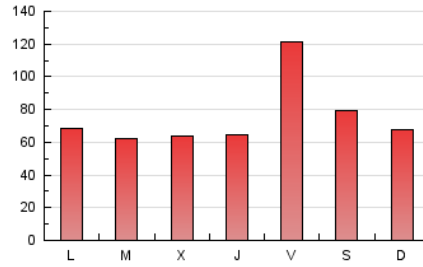

Pàgines (x 100)