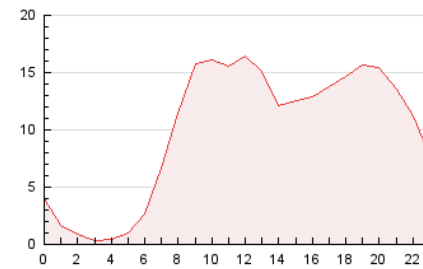

2. Seccions (Nacional)

| | PÀGINES | % |
|--------------|---------|---------|
| HOME | 9.250 | 3.89 % |
| RESTA | 228.756 | 96.11 % |

3. Per dia del mes (Nacional)

| Dia | N. únics | Visites | Pàgines | Dia | N. únics | Visites | Pàgines | Dia | N. únics | Visites | Pàgines |
|-----|----------|---------|---------|-----|----------|---------|---------|-----|----------|---------|---------|
| 1 | 3.345 | 3.722 | 8.437 | 11 | 3.714 | 4.070 | 6.923 | 21 | 3.437 | 3.737 | 7.215 |
| 2 | 2.779 | 3.031 | 5.878 | 12 | 3.112 | 3.363 | 5.952 | 22 | 4.291 | 4.775 | 11.074 |
| 3 | 2.979 | 3.260 | 5.716 | 13 | 3.000 | 3.266 | 5.655 | 23 | 3.475 | 3.852 | 6.720 |
| 4 | 2.565 | 2.805 | 5.614 | 14 | 2.849 | 3.093 | 5.539 | 24 | 3.231 | 3.538 | 6.074 |
| 5 | 2.639 | 2.891 | 5.451 | 15 | 4.669 | 5.234 | 13.582 | 25 | 3.238 | 3.519 | 6.876 |
| 6 | 2.598 | 2.826 | 5.507 | 16 | 3.468 | 3.859 | 7.522 | 26 | 3.262 | 3.550 | 6.689 |
| 7 | 2.981 | 3.203 | 5.657 | 17 | 3.269 | 3.611 | 7.336 | 27 | 3.680 | 3.960 | 7.360 |
| 8 | 4.442 | 4.900 | 11.943 | 18 | 3.907 | 4.352 | 7.945 | 28 | 3.710 | 4.050 | 7.486 |
| 9 | 3.226 | 3.520 | 6.473 | 19 | 3.219 | 3.514 | 6.844 | 29 | 6.177 | 6.896 | 15.639 |
| 10 | 2.904 | 3.144 | 5.605 | 20 | 3.883 | 4.241 | 7.111 | 30 | 6.090 | 6.799 | 13.102 |
| | | | | | | | | 31 | 4.602 | 5.150 | 9.081 |

4. Gràfiques (Nacional)

4.1 Per dia de la setmana (promig)

N. únics / Visites (x 100)

Pàgines (x 100)

4.2 Per franja horària (promig)

Visites__ (x 1000)

Pàgines (x 1000)

4.3 Per mesos