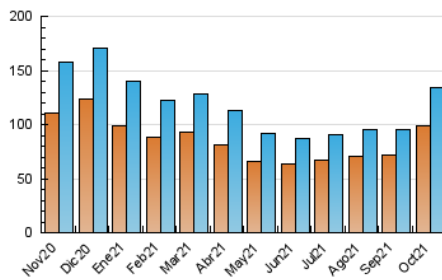

4.3 Per mesos

N. únics / Visites (x 1000)