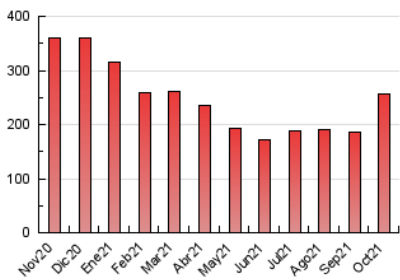

Pàgines (x 1000)