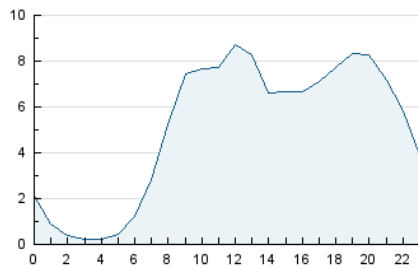

2. Seccions (Nacional)

| | PÀGINES | % |
|--------------|---------|---------|
| HOME | 9.250 | 3.89 % |
| RESTA | 228.756 | 96.11 % |

3. Per dia del mes (Nacional)

| Dia | N. únics | Visites | Pàgines | Dia | N. únics | Visites | Pàgines | Dia | N. únics | Visites | Pàgines |
|-----|----------|---------|---------|-----|----------|---------|---------|-----|----------|---------|---------|
| 1 | 3.345 | 3.722 | 8.437 | 11 | 3.714 | 4.070 | 6.923 | 21 | 3.437 | 3.737 | 7.215 |
| 2 | 2.779 | 3.031 | 5.878 | 12 | 3.112 | 3.363 | 5.952 | 22 | 4.291 | 4.775 | 11.074 |
| 3 | 2.979 | 3.260 | 5.716 | 13 | 3.000 | 3.266 | 5.655 | 23 | 3.475 | 3.852 | 6.720 |
| 4 | 2.565 | 2.805 | 5.614 | 14 | 2.849 | 3.093 | 5.539 | 24 | 3.231 | 3.538 | 6.074 |
| 5 | 2.639 | 2.891 | 5.451 | 15 | 4.669 | 5.234 | 13.582 | 25 | 3.238 | 3.519 | 6.876 |
| 6 | 2.598 | 2.826 | 5.507 | 16 | 3.468 | 3.859 | 7.522 | 26 | 3.262 | 3.550 | 6.689 |
| 7 | 2.981 | 3.203 | 5.657 | 17 | 3.269 | 3.611 | 7.336 | 27 | 3.680 | 3.960 | 7.360 |
| 8 | 4.442 | 4.900 | 11.943 | 18 | 3.907 | 4.352 | 7.945 | 28 | 3.710 | 4.050 | 7.486 |
| 9 | 3.226 | 3.520 | 6.473 | 19 | 3.219 | 3.514 | 6.844 | 29 | 6.177 | 6.896 | 15.639 |
| 10 | 2.904 | 3.144 | 5.605 | 20 | 3.883 | 4.241 | 7.111 | 30 | 6.090 | 6.799 | 13.102 |
| | | | | | | | | 31 | 4.602 | 5.150 | 9.081 |

4. Gràfiques (Nacional)

4.1 Per dia de la setmana (promig)

N. únics / Visites (x 100)

Pàgines (x 100)

4.2 Per franja horària (promig)

Visites__ (x 1000)

Pàgines (x 1000)

4.3 Per mesos