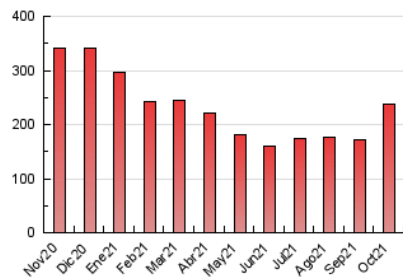

Pàgines (x 1000)