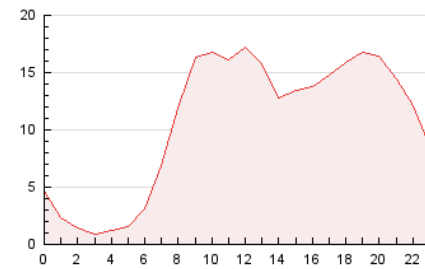

2. Seccions (Nacional i Internacional)

| | PÀGINES | % |
|--------------|---------|---------|
| HOME | 9.949 | 3.89 % |
| RESTA | 245.491 | 96.11 % |

3. Per dia del mes (Nacional i Internacional)

| Dia | N. únics | Visites | Pàgines | Dia | N. únics | Visites | Pàgines | Dia | N. únics | Visites | Pàgines |
|-----|----------|---------|---------|-----|----------|---------|---------|-----|----------|---------|---------|
| 1 | 3.730 | 4.131 | 9.100 | 11 | 4.066 | 4.447 | 7.422 | 21 | 3.747 | 4.069 | 7.737 |
| 2 | 3.052 | 3.321 | 6.357 | 12 | 3.404 | 3.689 | 6.454 | 22 | 4.665 | 5.183 | 11.760 |
| 3 | 3.246 | 3.543 | 6.085 | 13 | 3.320 | 3.606 | 6.180 | 23 | 3.789 | 4.189 | 7.170 |
| 4 | 2.883 | 3.141 | 6.054 | 14 | 3.127 | 3.401 | 5.910 | 24 | 3.510 | 3.846 | 6.509 |
| 5 | 2.955 | 3.224 | 5.891 | 15 | 5.075 | 5.678 | 14.277 | 25 | 3.924 | 4.261 | 7.851 |
| 6 | 2.899 | 3.149 | 5.923 | 16 | 3.763 | 4.176 | 7.947 | 26 | 3.654 | 3.983 | 7.314 |
| 7 | 3.267 | 3.522 | 6.051 | 17 | 3.600 | 3.957 | 7.888 | 27 | 4.021 | 4.325 | 7.852 |
| 8 | 4.787 | 5.264 | 12.537 | 18 | 4.269 | 4.732 | 8.478 | 28 | 4.077 | 4.451 | 8.010 |
| 9 | 3.511 | 3.828 | 6.900 | 19 | 3.618 | 3.936 | 7.477 | 29 | 6.670 | 7.434 | 16.487 |
| 10 | 3.217 | 3.472 | 6.072 | 20 | 4.257 | 4.641 | 7.791 | 30 | 6.727 | 7.431 | 14.103 |
| | | | | | | | | 31 | 5.057 | 5.663 | 9.853 |

4. Gràfiques (Nacional i Internacional)

4.1 Per dia de la setmana (promig)

N. únics / Visites (x 100)

Pàgines (x 100)

4.2 Per franja horària (promig)

Visites__ (x 1000)

Pàgines (x 1000)

4.3 Per mesos