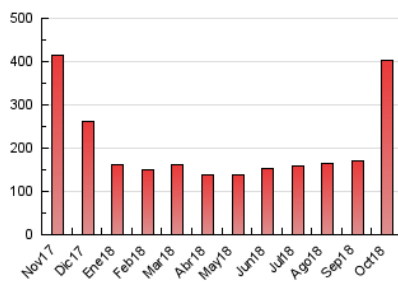

Pàgines (x 1000)