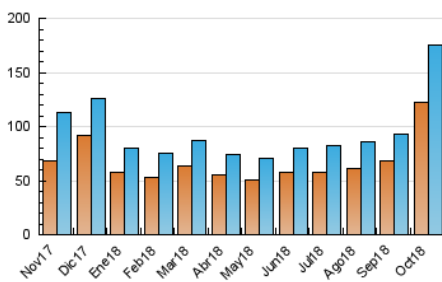

4.3 Per mesos

N. únics / Visites (x 1000)