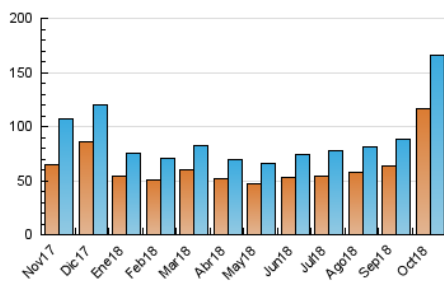

4.3 Per mesos

N. únics / Visites (x 1000)