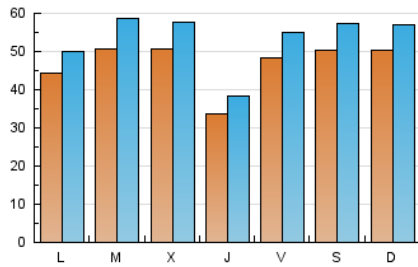

4. Gràfiques (Nacional)

4.1 Per dia de la setmana (promig)

N. únics / Visites (x 100)