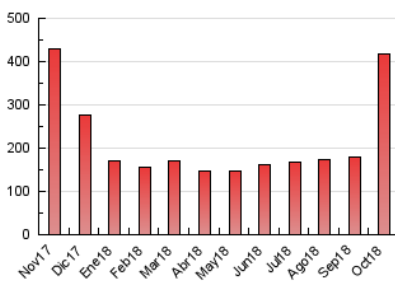

Pàgines (x 1000)