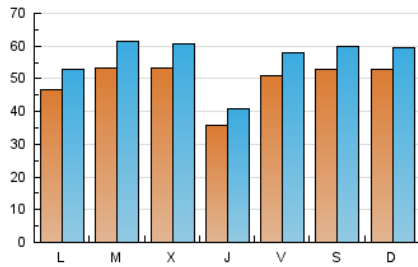

4. Gràfiques (Nacional i Internacional)

4.1 Per dia de la setmana (promig)

N. únics / Visites (x 100)