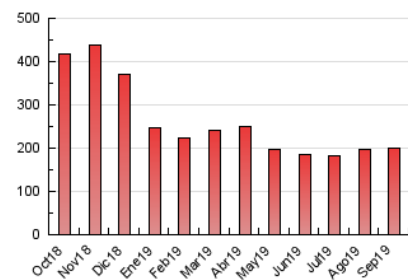

Pàgines (x 1000)