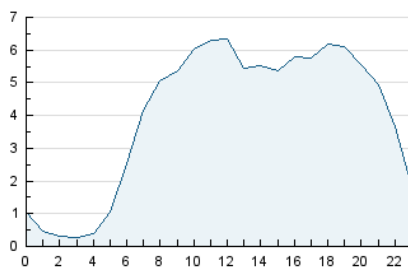

#### 3. Per dia del mes (Nacional)

Dia	N. únics	Visites	Pàgines	Dia	N. únics	Visites	Pàgines	Dia	N. únics	Visites	Pàgines
1	2.129	2.317	4.895	11	2.611	2.790	4.723	21	3.625	3.909	7.185
2	2.079	2.254	4.632	12	2.051	2.183	4.029	22	2.912	3.126	5.691
3	2.603	2.767	5.496	13	4.646	5.121	14.889	23	2.737	2.972	5.508
4	2.471	2.641	4.859	14	3.249	3.552	7.254	24	2.802	3.029	5.372
5	2.522	2.699	4.996	15	2.868	3.092	6.173	25	2.750	2.939	5.089
6	3.979	4.329	10.285	16	2.688	2.882	5.924	26	2.701	2.888	5.124
7	2.924	3.161	5.852	17	2.799	3.012	6.152	27	4.188	4.564	8.516
8	2.695	2.886	5.414	18	2.719	2.919	5.479	28	3.350	3.655	5.982
9	2.488	2.666	5.339	19	2.759	2.939	5.190	29	3.139	3.338	5.843
10	2.994	3.250	5.862	20	4.166	4.505	9.931	30	2.928	3.136	5.540

4. Gràfiques (Nacional)

4.1 Per dia de la setmana (promig)

N. únics / Visites (x 100)

Pàgines (x 100)

4.2 Per franja horària (promig)

Visites (x 1000)

Pàgines (x 1000)

4.3 Per mesos