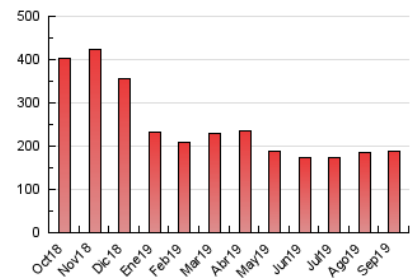

Pàgines (x 1000)