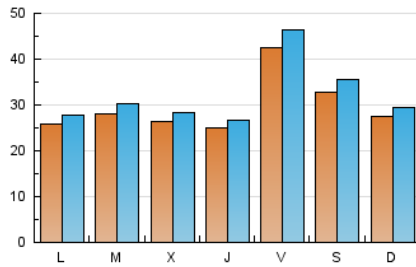

4. Gràfiques (Nacional)

4.1 Per dia de la setmana (promig)

N. únics / Visites (x 100)