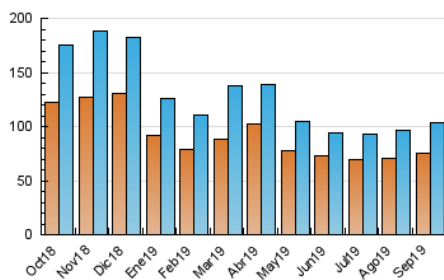

4.3 Per mesos

N. únics / Visites (x 1000)