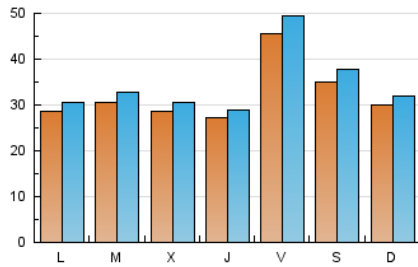

4. Gràfiques (Nacional i Internacional)

4.1 Per dia de la setmana (promig)

N. únics / Visites (x 100)