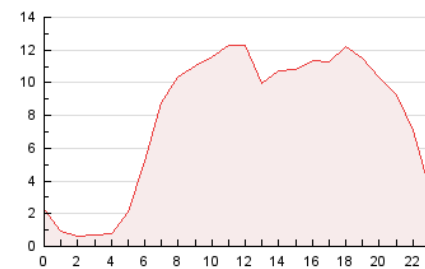

#### 3. Per dia del mes (Nacional)

Dia	N. únics	Visites	Pàgines	Dia	N. únics	Visites	Pàgines	Dia	N. únics	Visites	Pàgines
1	2.129	2.317	4.895	11	2.611	2.790	4.723	21	3.625	3.909	7.185
2	2.079	2.254	4.632	12	2.051	2.183	4.029	22	2.912	3.126	5.691
3	2.603	2.767	5.496	13	4.646	5.121	14.889	23	2.737	2.972	5.508
4	2.471	2.641	4.859	14	3.249	3.552	7.254	24	2.802	3.029	5.372
5	2.522	2.699	4.996	15	2.868	3.092	6.173	25	2.750	2.939	5.089
6	3.979	4.329	10.285	16	2.688	2.882	5.924	26	2.701	2.888	5.124
7	2.924	3.161	5.852	17	2.799	3.012	6.152	27	4.188	4.564	8.516
8	2.695	2.886	5.414	18	2.719	2.919	5.479	28	3.350	3.655	5.982
9	2.488	2.666	5.339	19	2.759	2.939	5.190	29	3.139	3.338	5.843
10	2.994	3.250	5.862	20	4.166	4.505	9.931	30	2.928	3.136	5.540

4. Gràfiques (Nacional)

4.1 Per dia de la setmana (promig)

N. únics / Visites (x 100)

Pàgines (x 100)

4.2 Per franja horària (promig)

Visites (x 1000)

Pàgines (x 1000)

4.3 Per mesos