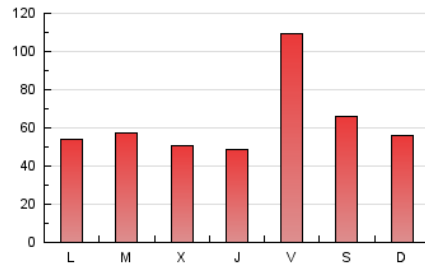

Pàgines (x 100)