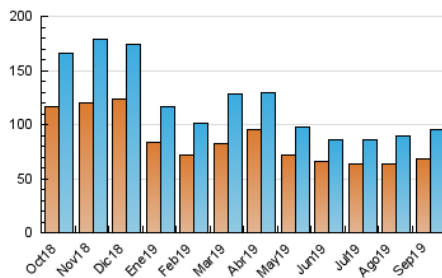

4.3 Per mesos

N. únics / Visites (x 1000)