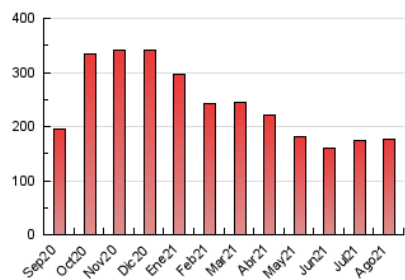

Pàgines (x 1000)