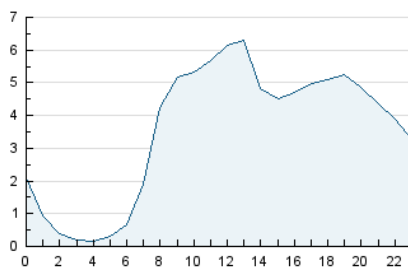

2. Seccions (Nacional)

| | PÀGINES | % |
|--------------|---------|---------|
| HOME | 5.554 | 3.15 % |
| RESTA | 170.538 | 96.85 % |

3. Per dia del mes (Nacional)

| Dia | N. únics | Visites | Pàgines | Dia | N. únics | Visites | Pàgines | Dia | N. únics | Visites | Pàgines |
|-----|----------|---------|---------|-----|----------|---------|---------|-----|----------|---------|---------|
| 1 | 2.238 | 2.426 | 4.548 | 11 | 2.151 | 2.329 | 4.077 | 21 | 2.405 | 2.632 | 5.405 |
| 2 | 2.218 | 2.386 | 4.838 | 12 | 2.504 | 2.668 | 4.630 | 22 | 2.078 | 2.238 | 4.326 |
| 3 | 2.334 | 2.529 | 4.323 | 13 | 4.447 | 4.910 | 13.974 | 23 | 2.277 | 2.445 | 4.972 |
| 4 | 2.422 | 2.633 | 4.922 | 14 | 2.648 | 2.902 | 5.810 | 24 | 2.326 | 2.506 | 5.225 |
| 5 | 2.338 | 2.539 | 4.692 | 15 | 2.082 | 2.256 | 4.337 | 25 | 2.102 | 2.296 | 4.643 |
| 6 | 3.759 | 4.147 | 11.254 | 16 | 2.316 | 2.497 | 5.142 | 26 | 2.248 | 2.424 | 4.491 |
| 7 | 2.349 | 2.596 | 4.870 | 17 | 2.236 | 2.382 | 4.351 | 27 | 3.609 | 3.963 | 9.725 |
| 8 | 2.027 | 2.187 | 3.902 | 18 | 2.279 | 2.460 | 4.600 | 28 | 2.784 | 3.008 | 5.530 |
| 9 | 2.357 | 2.533 | 4.840 | 19 | 2.337 | 2.537 | 4.593 | 29 | 2.565 | 2.785 | 5.137 |
| 10 | 2.361 | 2.539 | 4.648 | 20 | 3.856 | 4.208 | 11.824 | 30 | 2.566 | 2.737 | 5.853 |
| | | | | | | | | 31 | 2.393 | 2.565 | 4.610 |

4. Gràfiques (Nacional)

4.1 Per dia de la setmana (promig)

N. únics / Visites (x 100)

Pàgines (x 100)

4.2 Per franja horària (promig)

Visites (x 1000)

Pàgines (x 1000)

4.3 Per mesos