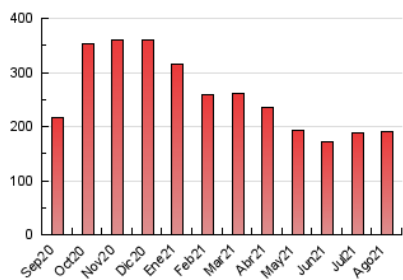

Pàgines (x 1000)