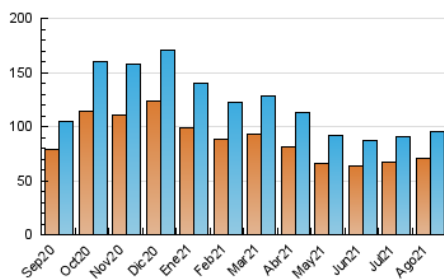

4.3 Per mesos

N. únics / Visites (x 1000)