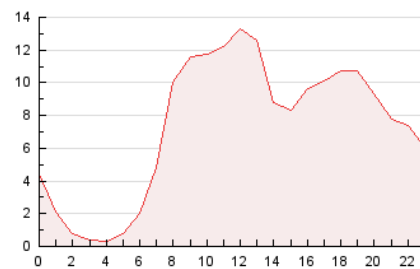

2. Seccions (Nacional)

| | PÀGINES | % |
|--------------|---------|---------|
| HOME | 5.554 | 3.15 % |
| RESTA | 170.538 | 96.85 % |

3. Per dia del mes (Nacional)

| Dia | N. únics | Visites | Pàgines | Dia | N. únics | Visites | Pàgines | Dia | N. únics | Visites | Pàgines |
|-----|----------|---------|---------|-----|----------|---------|---------|-----|----------|---------|---------|
| 1 | 2.238 | 2.426 | 4.548 | 11 | 2.151 | 2.329 | 4.077 | 21 | 2.405 | 2.632 | 5.405 |
| 2 | 2.218 | 2.386 | 4.838 | 12 | 2.504 | 2.668 | 4.630 | 22 | 2.078 | 2.238 | 4.326 |
| 3 | 2.334 | 2.529 | 4.323 | 13 | 4.447 | 4.910 | 13.974 | 23 | 2.277 | 2.445 | 4.972 |
| 4 | 2.422 | 2.633 | 4.922 | 14 | 2.648 | 2.902 | 5.810 | 24 | 2.326 | 2.506 | 5.225 |
| 5 | 2.338 | 2.539 | 4.692 | 15 | 2.082 | 2.256 | 4.337 | 25 | 2.102 | 2.296 | 4.643 |
| 6 | 3.759 | 4.147 | 11.254 | 16 | 2.316 | 2.497 | 5.142 | 26 | 2.248 | 2.424 | 4.491 |
| 7 | 2.349 | 2.596 | 4.870 | 17 | 2.236 | 2.382 | 4.351 | 27 | 3.609 | 3.963 | 9.725 |
| 8 | 2.027 | 2.187 | 3.902 | 18 | 2.279 | 2.460 | 4.600 | 28 | 2.784 | 3.008 | 5.530 |
| 9 | 2.357 | 2.533 | 4.840 | 19 | 2.337 | 2.537 | 4.593 | 29 | 2.565 | 2.785 | 5.137 |
| 10 | 2.361 | 2.539 | 4.648 | 20 | 3.856 | 4.208 | 11.824 | 30 | 2.566 | 2.737 | 5.853 |
| | | | | | | | | 31 | 2.393 | 2.565 | 4.610 |

4. Gràfiques (Nacional)

4.1 Per dia de la setmana (promig)

N. únics / Visites (x 100)

Pàgines (x 100)

4.2 Per franja horària (promig)

Visites (x 1000)

Pàgines (x 1000)

4.3 Per mesos