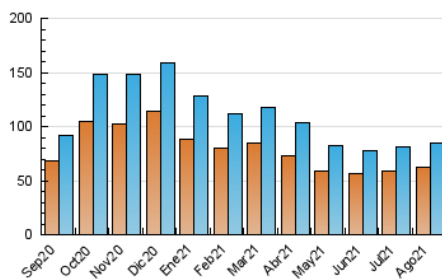

4.3 Per mesos

N. únics / Visites (x 1000)