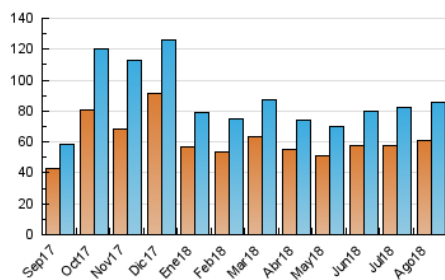

4.3 Per mesos

N. únics / Visites (x 1000)