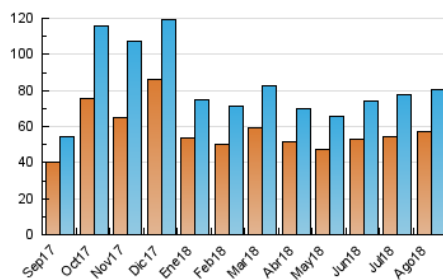

4.3 Per mesos

N. únics / Visites (x 1000)