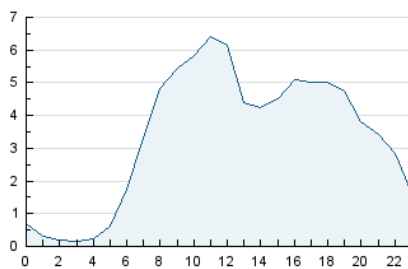

#### 3. Per dia del mes (Nacional)

Dia	N. únics	Visites	Pàgines	Dia	N. únics	Visites	Pàgines	Dia	N. únics	Visites	Pàgines
1	2.052	2.237	4.608	11	2.157	2.401	4.434	21	2.219	2.493	5.014
2	2.136	2.361	4.947	12	1.941	2.140	3.950	22	2.159	2.339	4.187
3	3.370	3.739	9.293	13	2.137	2.352	4.538	23	2.456	2.678	5.111
4	2.391	2.641	5.100	14	2.181	2.415	4.550	24	3.418	3.773	9.711
5	2.040	2.248	4.207	15	1.924	2.101	3.510	25	2.576	2.832	5.379
6	2.245	2.496	5.601	16	1.878	2.051	4.073	26	2.462	2.690	5.323
7	2.151	2.367	5.049	17	3.041	3.379	7.530	27	2.320	2.546	5.266
8	2.087	2.328	4.540	18	2.230	2.440	4.387	28	2.402	2.641	5.145
9	2.181	2.409	4.899	19	1.855	2.028	3.743	29	2.525	2.735	5.112
10	2.870	3.188	7.331	20	2.043	2.250	4.377	30	2.584	2.838	5.540
								31	3.195	3.517	8.677

4. Gràfiques (Nacional)

4.1 Per dia de la setmana (promig)

N. únics / Visites (x 100)

Pàgines (x 100)

4.2 Per franja horària (promig)

Visites (x 1000)

Pàgines (x 1000)

4.3 Per mesos