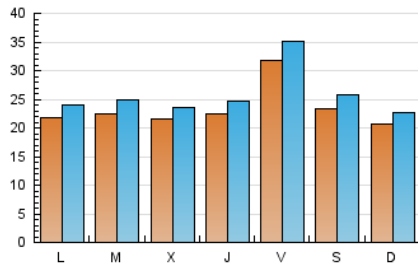

4. Gràfiques (Nacional)

4.1 Per dia de la setmana (promig)

N. únics / Visites (x 100)