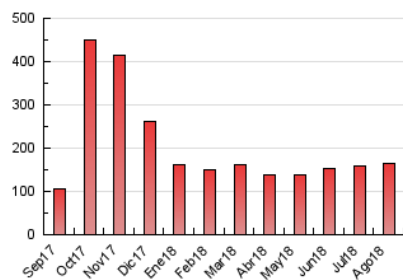

Pàgines (x 1000)