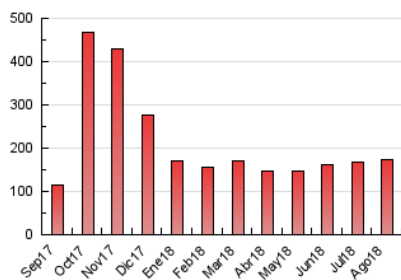

Pàgines (x 1000)