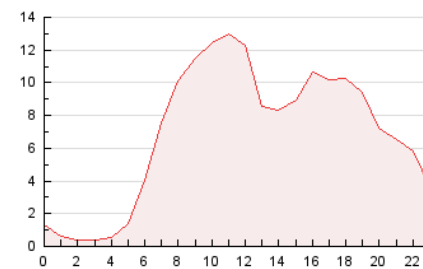

#### 3. Per dia del mes (Nacional)

Dia	N. únics	Visites	Pàgines	Dia	N. únics	Visites	Pàgines	Dia	N. únics	Visites	Pàgines
1	2.052	2.237	4.608	11	2.157	2.401	4.434	21	2.219	2.493	5.014
2	2.136	2.361	4.947	12	1.941	2.140	3.950	22	2.159	2.339	4.187
3	3.370	3.739	9.293	13	2.137	2.352	4.538	23	2.456	2.678	5.111
4	2.391	2.641	5.100	14	2.181	2.415	4.550	24	3.418	3.773	9.711
5	2.040	2.248	4.207	15	1.924	2.101	3.510	25	2.576	2.832	5.379
6	2.245	2.496	5.601	16	1.878	2.051	4.073	26	2.462	2.690	5.323
7	2.151	2.367	5.049	17	3.041	3.379	7.530	27	2.320	2.546	5.266
8	2.087	2.328	4.540	18	2.230	2.440	4.387	28	2.402	2.641	5.145
9	2.181	2.409	4.899	19	1.855	2.028	3.743	29	2.525	2.735	5.112
10	2.870	3.188	7.331	20	2.043	2.250	4.377	30	2.584	2.838	5.540
								31	3.195	3.517	8.677

4. Gràfiques (Nacional)

4.1 Per dia de la setmana (promig)

N. únics / Visites (x 100)

Pàgines (x 100)

4.2 Per franja horària (promig)

Visites (x 1000)

Pàgines (x 1000)

4.3 Per mesos