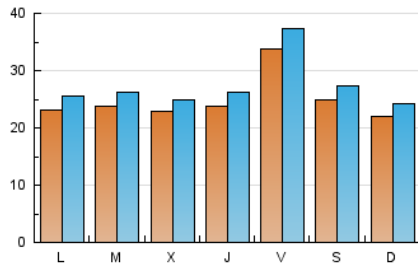

4. Gràfiques (Nacional i Internacional)

4.1 Per dia de la setmana (promig)

N. únics / Visites (x 100)