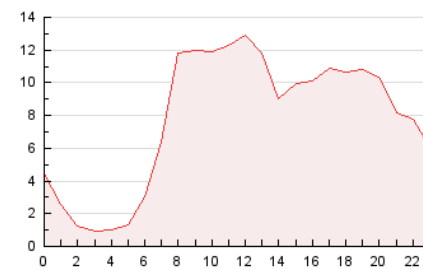

2. Seccions (Nacional i Internacional)

| | PÀGINES | % |
|--------------|---------|---------|
| HOME | 7.240 | 3.86 % |
| RESTA | 180.271 | 96.14 % |

3. Per dia del mes (Nacional i Internacional)

| Dia | N. únics | Visites | Pàgines | Dia | N. únics | Visites | Pàgines | Dia | N. únics | Visites | Pàgines |
|-----|----------|---------|---------|-----|----------|---------|---------|-----|----------|---------|---------|
| 1 | 1.941 | 2.152 | 3.965 | 11 | 2.184 | 2.351 | 4.392 | 21 | 2.409 | 2.574 | 4.424 |
| 2 | 3.894 | 4.308 | 11.091 | 12 | 2.791 | 3.118 | 6.006 | 22 | 2.544 | 2.711 | 4.791 |
| 3 | 2.586 | 2.826 | 5.417 | 13 | 2.410 | 2.585 | 4.605 | 23 | 4.384 | 4.794 | 12.194 |
| 4 | 2.205 | 2.383 | 4.569 | 14 | 2.316 | 2.512 | 4.500 | 24 | 2.929 | 3.166 | 6.238 |
| 5 | 2.264 | 2.441 | 4.943 | 15 | 2.178 | 2.369 | 4.059 | 25 | 2.504 | 2.702 | 4.806 |
| 6 | 2.453 | 2.634 | 4.978 | 16 | 4.101 | 4.516 | 12.338 | 26 | 3.012 | 3.241 | 6.330 |
| 7 | 2.459 | 2.645 | 5.008 | 17 | 2.469 | 2.731 | 5.263 | 27 | 2.530 | 2.735 | 4.997 |
| 8 | 2.159 | 2.315 | 4.084 | 18 | 2.182 | 2.359 | 4.399 | 28 | 2.359 | 2.545 | 4.154 |
| 9 | 3.830 | 4.202 | 11.143 | 19 | 2.419 | 2.580 | 4.964 | 29 | 2.484 | 2.655 | 4.385 |
| 10 | 2.457 | 2.679 | 5.323 | 20 | 2.860 | 3.081 | 5.492 | 30 | 3.760 | 4.127 | 12.192 |
| | | | | | | | | 31 | 2.861 | 3.127 | 6.461 |

4. Gràfiques (Nacional i Internacional)

4.1 Per dia de la setmana (promig)

N. únics / Visites (x 100)

Pàgines (x 100)

4.2 Per franja horària (promig)

Visites (x 1000)

Pàgines (x 1000)

4.3 Per mesos