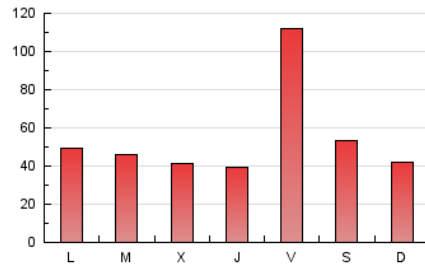

Pàgines (x 100)