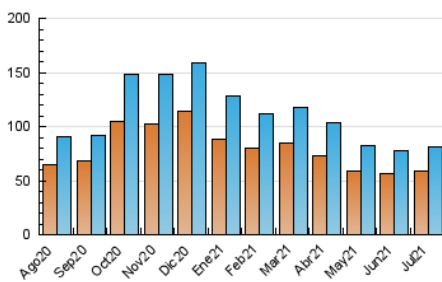

4.3 Per mesos

N. únics / Visites (x 1000)