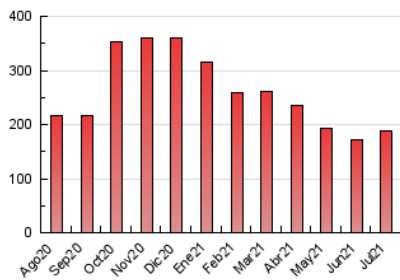

Pàgines (x 1000)