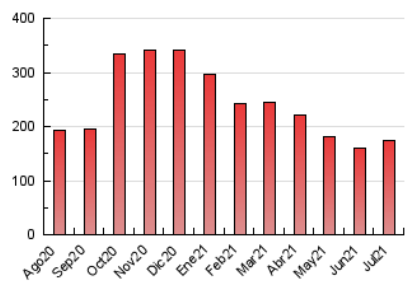

Pàgines (x 1000)