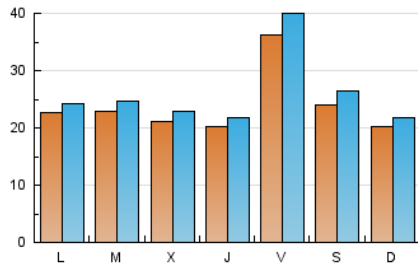

4. Gràfiques (Nacional)

4.1 Per dia de la setmana (promig)

N. únics / Visites (x 100)