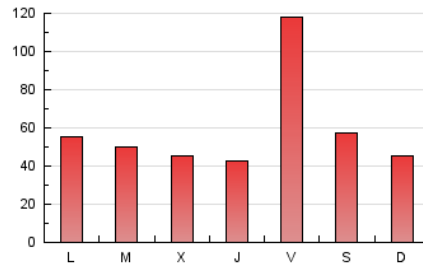

Pàgines (x 100)