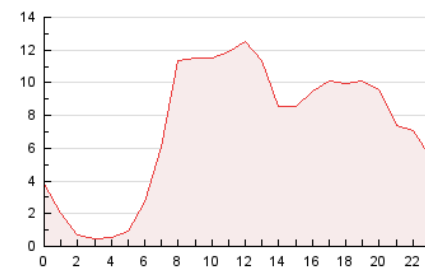

2. Seccions (Nacional)

| | PÀGINES | % |
|--------------|---------|---------|
| HOME | 6.654 | 3.83 % |
| RESTA | 166.990 | 96.17 % |

3. Per dia del mes (Nacional)

| Dia | N. únics | Visites | Pàgines | Dia | N. únics | Visites | Pàgines | Dia | N. únics | Visites | Pàgines |
|-----|----------|---------|---------|-----|----------|---------|---------|-----|----------|---------|---------|
| 1 | 1.718 | 1.912 | 3.638 | 11 | 1.949 | 2.098 | 4.055 | 21 | 2.170 | 2.318 | 4.106 |
| 2 | 3.561 | 3.946 | 10.457 | 12 | 2.184 | 2.357 | 4.672 | 22 | 2.254 | 2.405 | 4.350 |
| 3 | 2.316 | 2.534 | 5.026 | 13 | 2.171 | 2.330 | 4.271 | 23 | 3.985 | 4.373 | 11.603 |
| 4 | 1.942 | 2.097 | 4.203 | 14 | 2.034 | 2.208 | 4.068 | 24 | 2.693 | 2.916 | 5.903 |
| 5 | 1.980 | 2.135 | 4.543 | 15 | 1.928 | 2.096 | 3.706 | 25 | 2.275 | 2.459 | 4.501 |
| 6 | 2.182 | 2.338 | 4.598 | 16 | 3.714 | 4.098 | 11.752 | 26 | 2.709 | 2.914 | 5.864 |
| 7 | 2.181 | 2.356 | 4.643 | 17 | 2.242 | 2.474 | 4.871 | 27 | 2.254 | 2.440 | 4.449 |
| 8 | 1.925 | 2.064 | 3.746 | 18 | 1.946 | 2.096 | 4.075 | 28 | 2.097 | 2.264 | 3.773 |
| 9 | 3.456 | 3.804 | 10.540 | 19 | 2.157 | 2.303 | 4.561 | 29 | 2.237 | 2.393 | 4.076 |
| 10 | 2.239 | 2.444 | 5.019 | 20 | 2.584 | 2.783 | 5.058 | 30 | 3.389 | 3.730 | 11.543 |
| | | | | | | | | 31 | 2.564 | 2.809 | 5.974 |

4. Gràfiques (Nacional)

4.1 Per dia de la setmana (promig)

N. únics / Visites (x 100)

Pàgines (x 100)

4.2 Per franja horària (promig)

Visites (x 1000)

Pàgines (x 1000)

4.3 Per mesos