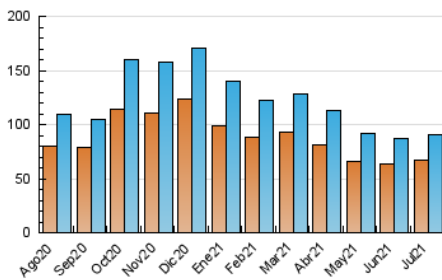

4.3 Per mesos

N. únics / Visites (x 1000)