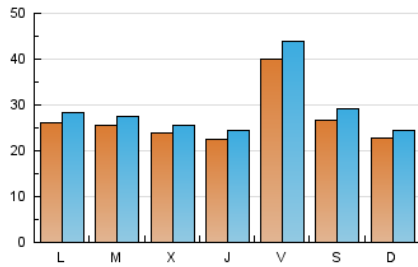

4. Gràfiques (Nacional i Internacional)

4.1 Per dia de la setmana (promig)

N. únics / Visites (x 100)