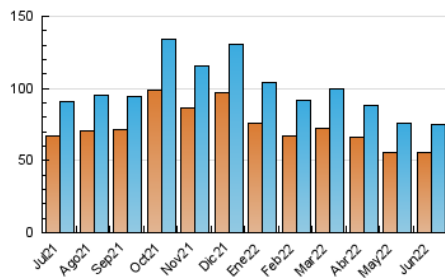

4.3 Per mesos

N. únics / Visites (x 1000)