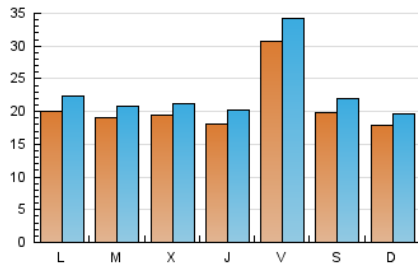

4. Gràfiques (Nacional)

4.1 Per dia de la setmana (promig)

N. únics / Visites (x 100)