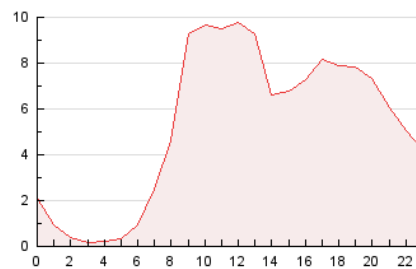

Pàgines (x 1000)