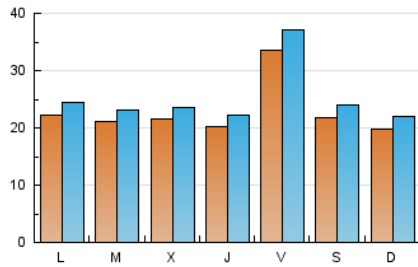

4. Gràfiques (Nacional i Internacional)

4.1 Per dia de la setmana (promig)

N. únics / Visites (x 100)