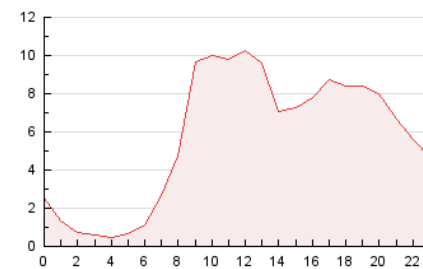

### 3. Per dia del mes (Nacional i Internacional)

Dia	N. únics	Visites	Pàgines	Dia	N. únics	Visites	Pàgines	Dia	N. únics	Visites	Pàgines
1	1.967	2.141	3.698	11	2.132	2.371	4.294	21	2.441	2.639	4.463
2	1.824	1.984	3.151	12	1.963	2.175	4.042	22	2.641	2.892	4.719
3	2.997	3.289	6.982	13	2.304	2.554	4.977	23	2.647	3.043	4.500
4	1.966	2.190	3.655	14	2.124	2.324	4.069	24	3.559	3.958	8.655
5	1.803	1.993	3.245	15	2.146	2.330	3.731	25	2.251	2.491	4.526
6	1.930	2.161	3.539	16	1.969	2.148	3.438	26	1.989	2.179	3.785
7	1.989	2.182	3.648	17	3.386	3.788	8.906	27	2.063	2.303	4.514
8	1.998	2.181	3.594	18	2.333	2.584	4.606	28	1.891	2.078	3.539
9	1.937	2.114	3.457	19	2.180	2.426	4.029	29	2.011	2.208	3.482
10	3.453	3.819	9.584	20	2.565	2.803	4.836	30	1.684	1.874	3.035

4. Gràfiques (Nacional i Internacional)

4.1 Per dia de la setmana (promig)

N. únics / Visites (x 100)

Pàgines (x 100)

4.2 Per franja horària (promig)

Visites\_\_ (x 1000)

Pàgines (x 1000)

4.3 Per mesos