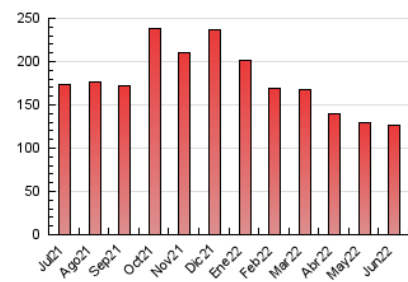

##### 4.1 Per dia de la setmana (promig)

N. únics / Visites (x 100)

Pàgines (x 100)

##### 4.2 Per franja horària (promig)

Visites (x 1000)

Pàgines (x 1000)

##### 4.3 Per mesos

N. únics / Visites (x 1000)

Pàgines (x 1000)