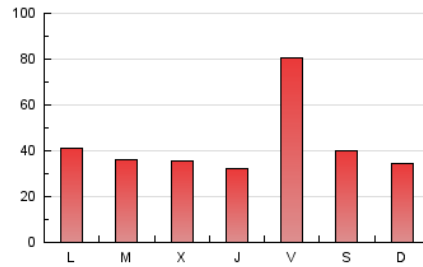

Pàgines (x 100)