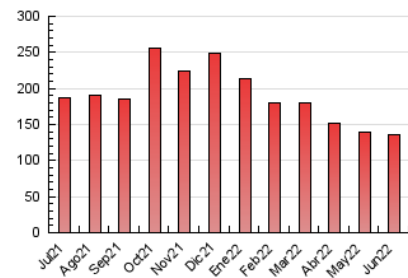

Pàgines (x 1000)