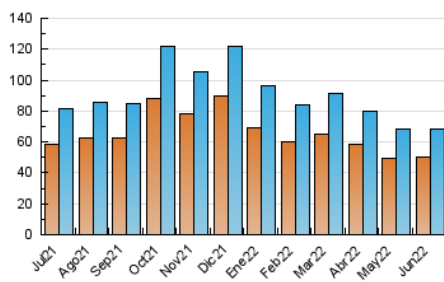

##### 4.1 Per dia de la setmana (promig)

N. únics / Visites (x 100)

Pàgines (x 100)

##### 4.2 Per franja horària (promig)

Visites (x 1000)

Pàgines (x 1000)

##### 4.3 Per mesos

N. únics / Visites (x 1000)

Pàgines (x 1000)