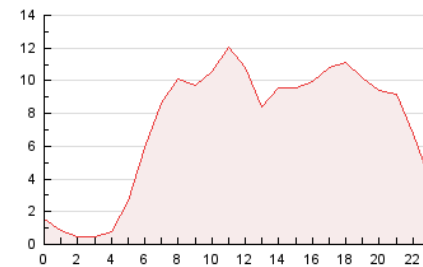

#### 3. Per dia del mes (Nacional)

Dia	N. únics	Visites	Pàgines	Dia	N. únics	Visites	Pàgines	Dia	N. únics	Visites	Pàgines
1	2.146	2.339	4.389	11	3.115	3.304	5.724	21	3.823	4.210	11.046
2	1.792	1.935	3.371	12	2.640	2.826	5.064	22	3.227	3.499	6.669
3	1.843	2.002	4.117	13	2.454	2.627	4.746	23	2.742	2.993	5.114
4	2.184	2.336	4.585	14	3.908	4.312	11.440	24	2.717	2.916	5.806
5	2.336	2.501	4.773	15	2.574	2.815	5.702	25	2.465	2.638	4.870
6	2.353	2.489	4.399	16	2.576	2.787	5.544	26	2.432	2.591	4.665
7	3.222	3.499	7.535	17	2.969	3.176	6.514	27	2.500	2.661	5.122
8	2.393	2.588	4.367	18	2.762	2.947	5.886	28	3.631	3.992	10.930
9	2.485	2.657	4.516	19	2.531	2.686	5.043	29	2.673	2.930	5.863
10	2.561	2.733	4.965	20	2.567	2.745	5.165	30	2.533	2.728	5.558

4. Gràfiques (Nacional)

4.1 Per dia de la setmana (promig)

N. únics / Visites (x 100)

Pàgines (x 100)

4.2 Per franja horària (promig)

Visites (x 1000)

Pàgines (x 1000)

4.3 Per mesos