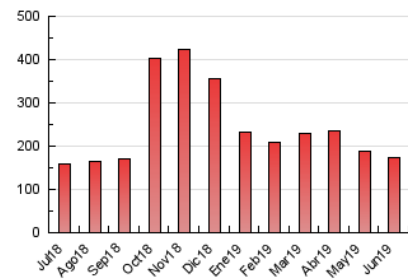

Pàgines (x 1000)