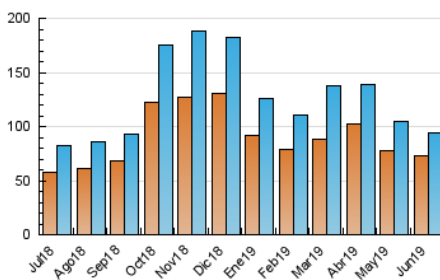

4.3 Per mesos

N. únics / Visites (x 1000)