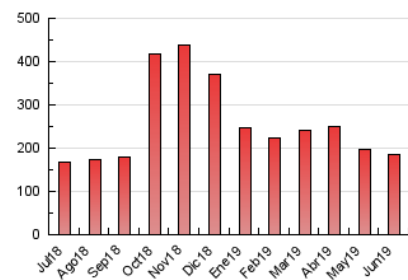

Pàgines (x 1000)