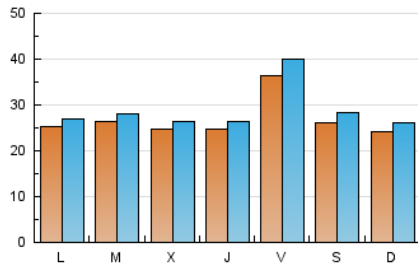

4. Gràfiques (Nacional)

4.1 Per dia de la setmana (promig)

N. únics / Visites (x 100)