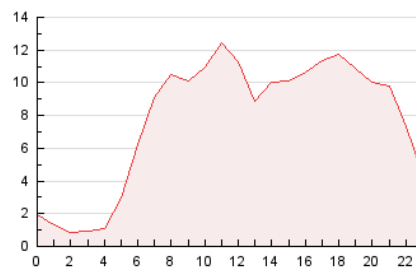

### 3. Per dia del mes (Nacional i Internacional)

Dia	N. únics	Visites	Pàgines	Dia	N. únics	Visites	Pàgines	Dia	N. únics	Visites	Pàgines
1	2.415	2.625	4.728	11	3.332	3.533	6.067	21	4.273	4.685	11.738
2	2.067	2.215	3.738	12	2.895	3.091	5.404	22	3.536	3.825	7.099
3	2.125	2.289	4.464	13	2.769	2.958	5.166	23	2.924	3.193	5.385
4	2.348	2.510	4.819	14	4.277	4.705	12.132	24	2.913	3.125	6.102
5	2.501	2.681	5.115	15	2.747	3.004	6.054	25	2.674	2.856	5.187
6	2.525	2.668	4.680	16	2.759	2.976	5.891	26	2.633	2.811	4.969
7	3.541	3.833	7.996	17	3.209	3.428	6.928	27	2.725	2.901	5.486
8	2.675	2.881	4.788	18	3.038	3.233	6.276	28	3.988	4.371	11.582
9	2.635	2.815	4.771	19	2.838	3.010	5.463	29	2.969	3.241	6.283
10	2.746	2.927	5.243	20	2.874	3.060	5.568	30	2.756	2.964	5.883

4. Gràfiques (Nacional i Internacional)

4.1 Per dia de la setmana (promig)

N. únics / Visites (x 100)

Pàgines (x 100)

4.2 Per franja horària (promig)

Visites (x 1000)

Pàgines (x 1000)

4.3 Per mesos