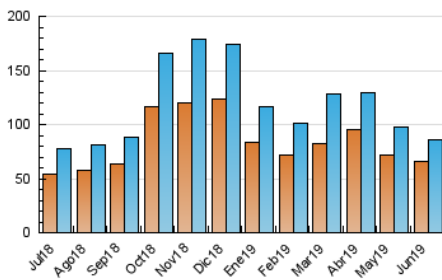

4.3 Per mesos

N. únics / Visites (x 1000)