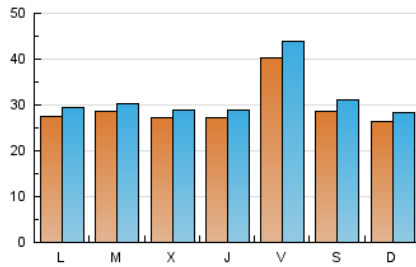

4. Gràfiques (Nacional i Internacional)

4.1 Per dia de la setmana (promig)

N. únics / Visites (x 100)