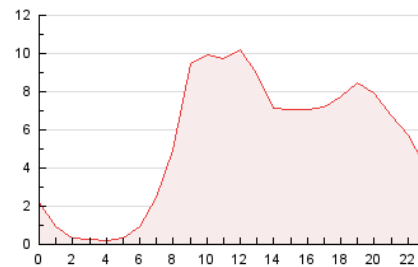

#### 3. Per dia del mes (Nacional)

Dia	N. únics	Visites	Pàgines	Dia	N. únics	Visites	Pàgines	Dia	N. únics	Visites	Pàgines
1	1.936	2.144	3.573	11	1.727	1.930	3.106	21	1.903	2.121	4.244
2	2.028	2.222	3.984	12	1.693	1.848	2.930	22	1.679	1.854	3.510
3	2.045	2.235	3.778	13	3.129	3.525	8.598	23	1.948	2.134	4.062
4	1.838	2.022	3.327	14	1.903	2.131	4.198	24	1.944	2.120	4.162
5	2.457	2.686	3.917	15	1.630	1.806	3.259	25	1.815	2.007	3.835
6	2.814	3.130	6.939	16	1.910	2.094	3.943	26	1.551	1.661	3.146
7	2.125	2.368	4.351	17	1.777	1.945	3.304	27	2.874	3.242	7.030
8	1.953	2.120	3.878	18	1.734	1.888	3.187	28	2.060	2.330	4.064
9	1.910	2.138	3.905	19	1.695	1.857	3.181	29	1.687	1.870	3.367
10	1.796	1.946	3.146	20	3.028	3.398	9.480	30	1.818	1.985	3.635
								31	1.727	1.874	3.107

4. Gràfiques (Nacional)

4.1 Per dia de la setmana (promig)

N. únics / Visites (x 100)

Pàgines (x 100)

4.2 Per franja horària (promig)

Visites\_\_ (x 1000)

Pàgines (x 1000)

4.3 Per mesos