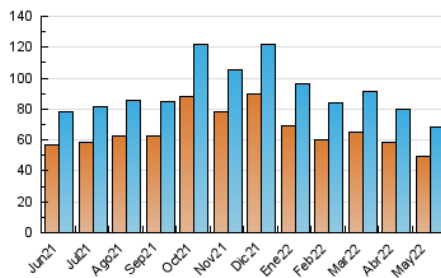

4.3 Per mesos

N. únics / Visites (x 1000)