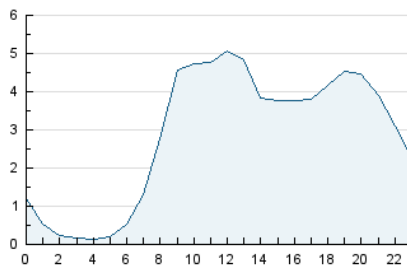

#### 3. Per dia del mes (Nacional)

Dia	N. únics	Visites	Pàgines	Dia	N. únics	Visites	Pàgines	Dia	N. únics	Visites	Pàgines
1	1.936	2.144	3.573	11	1.727	1.930	3.106	21	1.903	2.121	4.244
2	2.028	2.222	3.984	12	1.693	1.848	2.930	22	1.679	1.854	3.510
3	2.045	2.235	3.778	13	3.129	3.525	8.598	23	1.948	2.134	4.062
4	1.838	2.022	3.327	14	1.903	2.131	4.198	24	1.944	2.120	4.162
5	2.457	2.686	3.917	15	1.630	1.806	3.259	25	1.815	2.007	3.835
6	2.814	3.130	6.939	16	1.910	2.094	3.943	26	1.551	1.661	3.146
7	2.125	2.368	4.351	17	1.777	1.945	3.304	27	2.874	3.242	7.030
8	1.953	2.120	3.878	18	1.734	1.888	3.187	28	2.060	2.330	4.064
9	1.910	2.138	3.905	19	1.695	1.857	3.181	29	1.687	1.870	3.367
10	1.796	1.946	3.146	20	3.028	3.398	9.480	30	1.818	1.985	3.635
								31	1.727	1.874	3.107

4. Gràfiques (Nacional)

4.1 Per dia de la setmana (promig)

N. únics / Visites (x 100)

Pàgines (x 100)

4.2 Per franja horària (promig)

Visites\_\_ (x 1000)

Pàgines (x 1000)

4.3 Per mesos