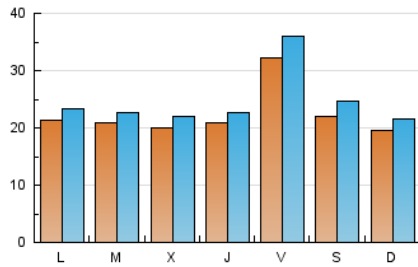

4. Gràfiques (Nacional i Internacional)

4.1 Per dia de la setmana (promig)

N. únics / Visites (x 100)