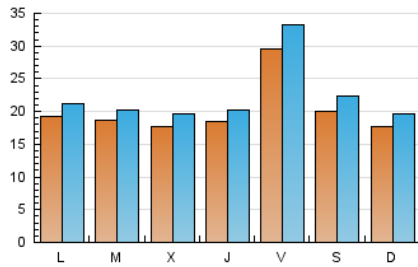

4. Gràfiques (Nacional)

4.1 Per dia de la setmana (promig)

N. únics / Visites (x 100)