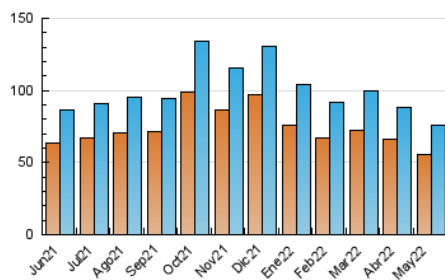

4.3 Per mesos

N. únics / Visites (x 1000)