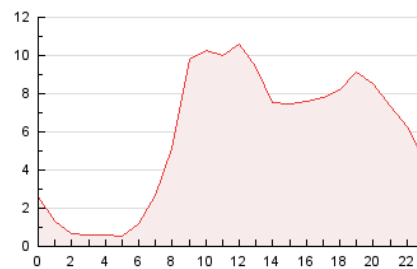

### 3. Per dia del mes (Nacional i Internacional)

Dia	N. únics	Visites	Pàgines	Dia	N. únics	Visites	Pàgines	Dia	N. únics	Visites	Pàgines
1	2.131	2.355	3.875	11	1.939	2.166	3.404	21	2.126	2.360	4.603
2	2.251	2.462	4.308	12	1.898	2.067	3.185	22	1.863	2.055	3.783
3	2.262	2.466	4.089	13	3.399	3.819	9.050	23	2.138	2.341	4.337
4	2.103	2.304	3.667	14	2.091	2.340	4.498	24	2.167	2.359	4.439
5	2.737	2.989	4.290	15	1.794	1.987	3.560	25	2.010	2.231	4.193
6	3.045	3.382	7.328	16	2.101	2.294	4.185	26	1.734	1.854	3.378
7	2.323	2.584	4.627	17	2.020	2.202	3.656	27	3.103	3.492	7.397
8	2.151	2.335	4.158	18	1.952	2.118	3.496	28	2.251	2.544	4.328
9	2.122	2.360	4.193	19	1.947	2.121	3.489	29	1.865	2.066	3.617
10	2.009	2.166	3.437	20	3.337	3.725	10.028	30	2.028	2.215	3.935
								31	1.951	2.116	3.452

4. Gràfiques (Nacional i Internacional)

4.1 Per dia de la setmana (promig)

N. únics / Visites (x 100)

Pàgines (x 100)

4.2 Per franja horària (promig)

Visites\_\_ (x 1000)

Pàgines (x 1000)

4.3 Per mesos