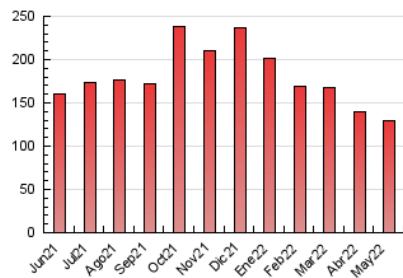

Pàgines (x 1000)