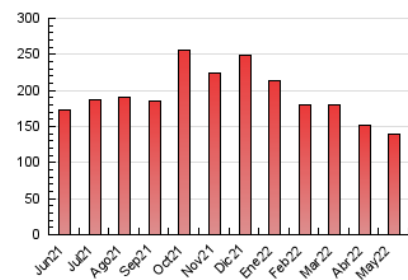

Pàgines (x 1000)