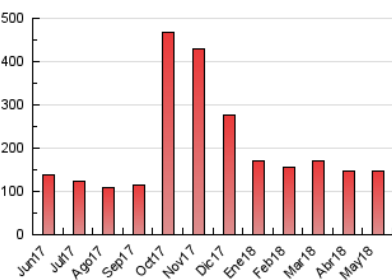

Pàgines (x 1000)