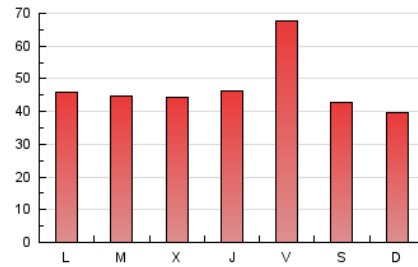

Pàgines (x 100)