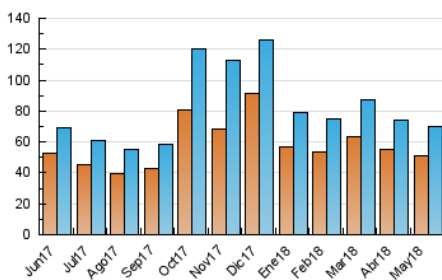

4.3 Per mesos

N. únics / Visites (x 1000)