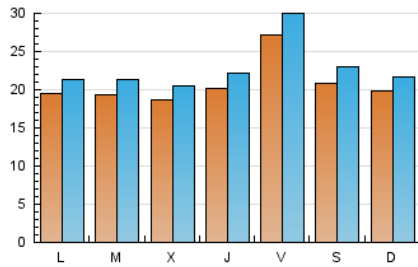

4. Gràfiques (Nacional i Internacional)

4.1 Per dia de la setmana (promig)

N. únics / Visites (x 100)