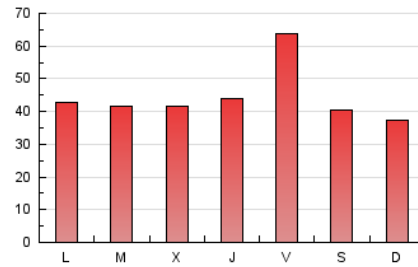

Pàgines (x 100)