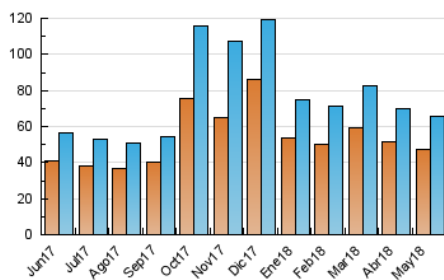

4.3 Per mesos

N. únics / Visites (x 1000)