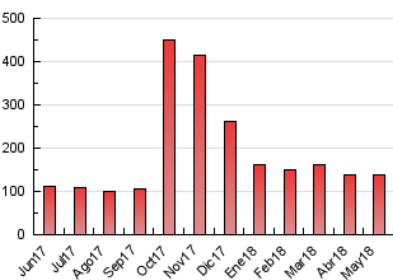

Pàgines (x 1000)