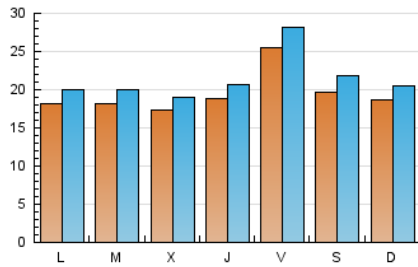

4. Gràfiques (Nacional)

4.1 Per dia de la setmana (promig)

N. únics / Visites (x 100)