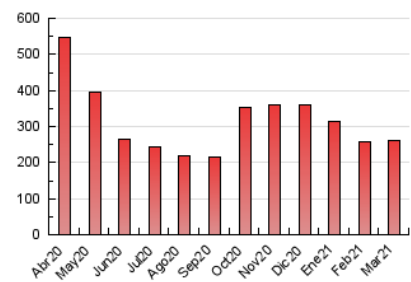

Pàgines (x 1000)