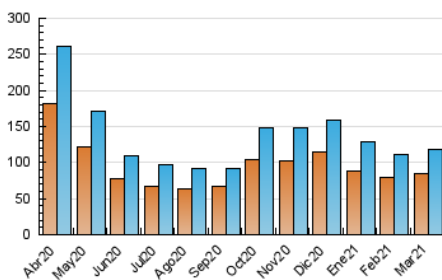

4.3 Per mesos

N. únics / Visites (x 1000)