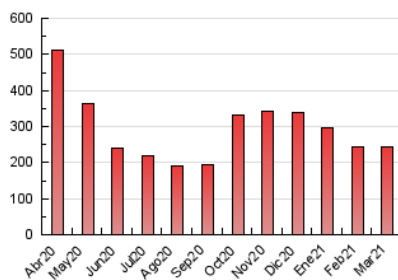

Pàgines (x 1000)