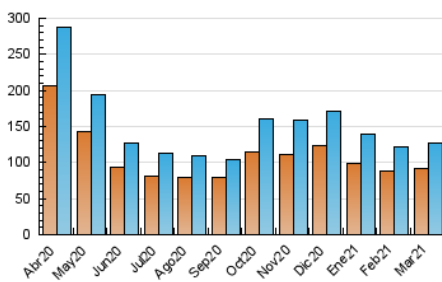

4.3 Per mesos

N. únics / Visites (x 1000)