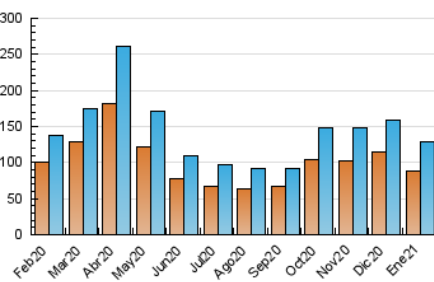

4.3 Per mesos

N. únics / Visites (x 1000)