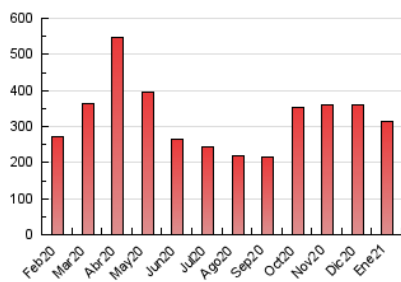

Pàgines (x 1000)