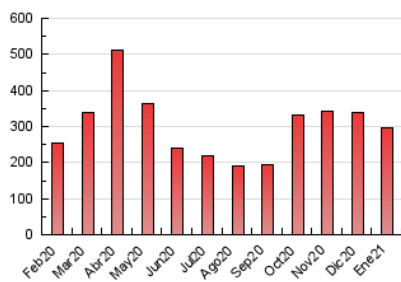

Pàgines (x 1000)