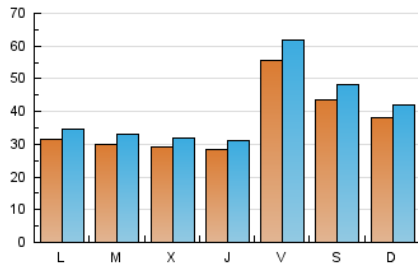

4. Gràfiques (Nacional)

4.1 Per dia de la setmana (promig)

N. únics / Visites (x 100)