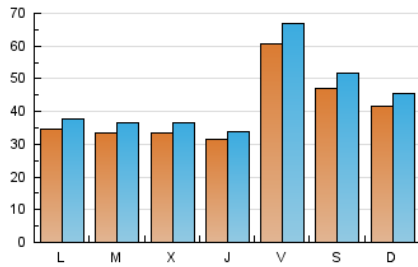

4. Gràfiques (Nacional i Internacional)

4.1 Per dia de la setmana (promig)

N. únics / Visites (x 100)