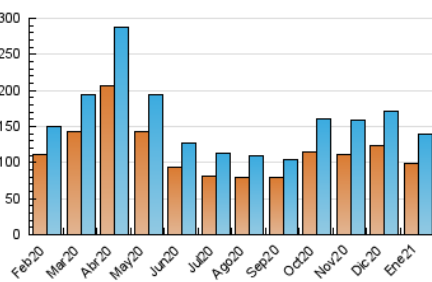

4.3 Per mesos

N. únics / Visites (x 1000)