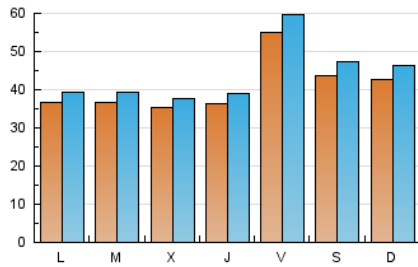

4. Gràfiques (Nacional)

4.1 Per dia de la setmana (promig)

N. únics / Visites (x 100)