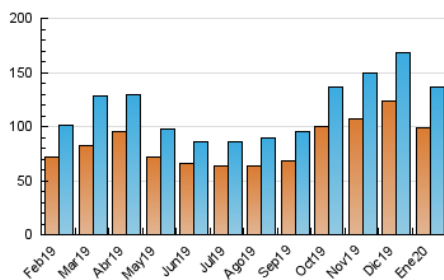

#### 3. Per dia del mes (Nacional)

Dia	N. únics	Visites	Pàgines	Dia	N. únics	Visites	Pàgines	Dia	N. únics	Visites	Pàgines
1	3.303	3.554	6.237	11	4.499	4.858	9.371	21	3.945	4.212	8.051
2	3.771	4.038	7.125	12	4.325	4.667	8.679	22	3.466	3.689	6.460
3	5.085	5.550	11.489	13	3.867	4.118	7.585	23	3.498	3.741	6.861
4	4.641	5.067	9.085	14	3.673	3.943	7.582	24	4.692	5.081	11.565
5	4.225	4.606	7.793	15	3.719	3.974	7.317	25	4.055	4.400	8.157
6	3.046	3.289	5.451	16	3.679	3.895	7.148	26	3.887	4.173	7.351
7	3.365	3.609	6.348	17	5.457	5.938	14.720	27	3.790	4.062	8.532
8	3.540	3.736	6.918	18	4.242	4.588	8.621	28	3.693	3.920	7.047
9	3.630	3.886	6.751	19	4.696	5.044	9.609	29	3.557	3.827	6.979
10	6.010	6.561	17.835	20	4.002	4.256	8.294	30	3.669	3.916	7.071
								31	6.187	6.728	15.751

##### 4.1 Per dia de la setmana (promig)

N. únics / Visites (x 100)

Pàgines (x 100)

##### 4.2 Per franja horària (promig)

Visites (x 1000)

Pàgines (x 1000)

##### 4.3 Per mesos

N. únics / Visites (x 1000)

Pàgines (x 1000)