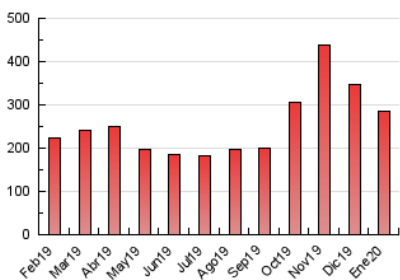

Pàgines (x 1000)