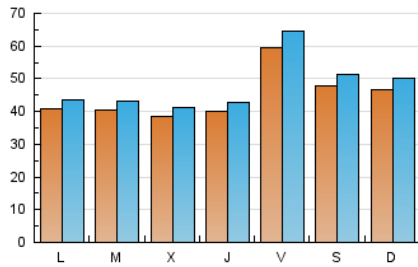

4. Gràfiques (Nacional i Internacional)

4.1 Per dia de la setmana (promig)

N. únics / Visites (x 100)