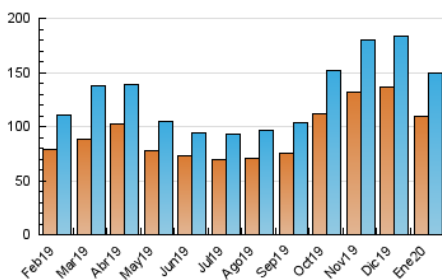

4.3 Per mesos

N. únics / Visites (x 1000)