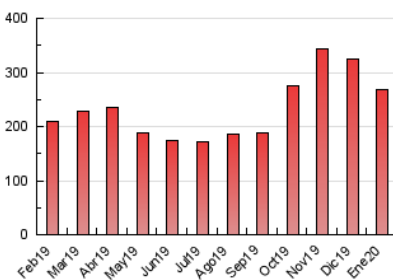

#### 3. Per dia del mes (Nacional)

Dia	N. únics	Visites	Pàgines	Dia	N. únics	Visites	Pàgines	Dia	N. únics	Visites	Pàgines
1	3.303	3.554	6.237	11	4.499	4.858	9.371	21	3.945	4.212	8.051
2	3.771	4.038	7.125	12	4.325	4.667	8.679	22	3.466	3.689	6.460
3	5.085	5.550	11.489	13	3.867	4.118	7.585	23	3.498	3.741	6.861
4	4.641	5.067	9.085	14	3.673	3.943	7.582	24	4.692	5.081	11.565
5	4.225	4.606	7.793	15	3.719	3.974	7.317	25	4.055	4.400	8.157
6	3.046	3.289	5.451	16	3.679	3.895	7.148	26	3.887	4.173	7.351
7	3.365	3.609	6.348	17	5.457	5.938	14.720	27	3.790	4.062	8.532
8	3.540	3.736	6.918	18	4.242	4.588	8.621	28	3.693	3.920	7.047
9	3.630	3.886	6.751	19	4.696	5.044	9.609	29	3.557	3.827	6.979
10	6.010	6.561	17.835	20	4.002	4.256	8.294	30	3.669	3.916	7.071
								31	6.187	6.728	15.751

##### 4.2 Per franja horària (promig)

Visites (x 1000)

Pàgines (x 1000)

##### 4.3 Per mesos

N. únics / Visites (x 1000)

Pàgines (x 1000)