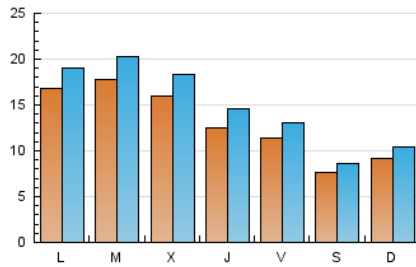

4. Gràfiques (Nacional i Internacional)

4.1 Per dia de la setmana (promig)

N. únics / Visites (x 100)