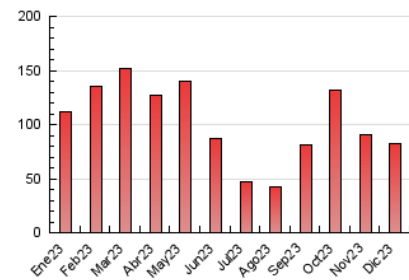

Pàgines (x 1000)