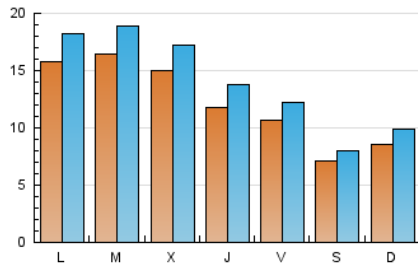

4. Gràfiques (Nacional)

4.1 Per dia de la setmana (promig)

N. únics / Visites (x 100)