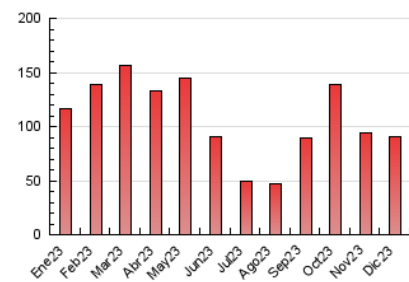

Pàgines (x 1000)