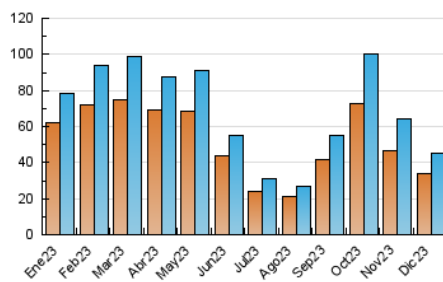

4.3 Per mesos

N. únics / Visites (x 1000)