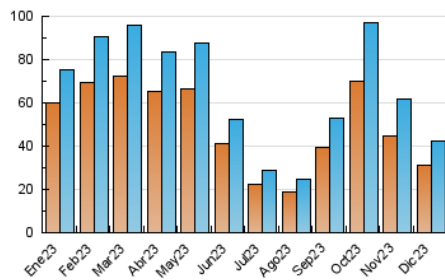

4.3 Per mesos

N. únics / Visites (x 1000)