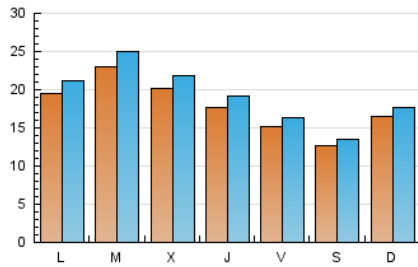

4. Gràfiques (Nacional i Internacional)

4.1 Per dia de la setmana (promig)

N. únics / Visites (x 100)