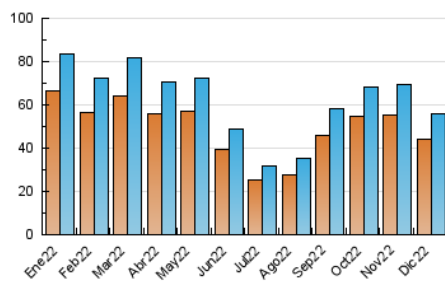

4.3 Per mesos

N. únics / Visites (x 1000)