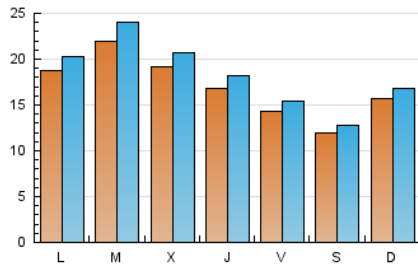

4. Gràfiques (Nacional)

4.1 Per dia de la setmana (promig)

N. únics / Visites (x 100)