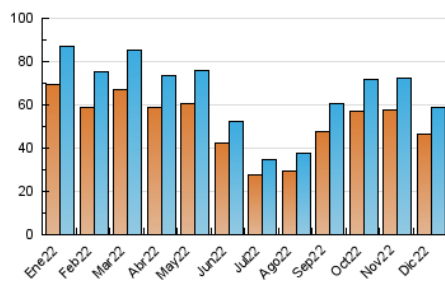

4.3 Per mesos

N. únics / Visites (x 1000)