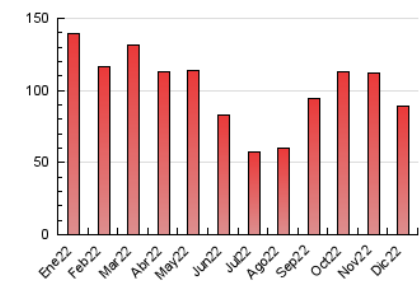

Pàgines (x 1000)