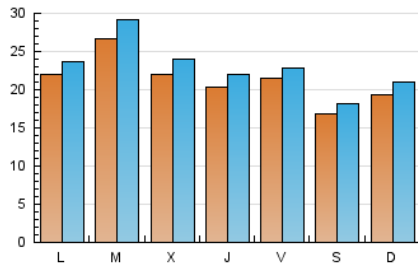

4. Gràfiques (Nacional i Internacional)

4.1 Per dia de la setmana (promig)

N. únics / Visites (x 100)