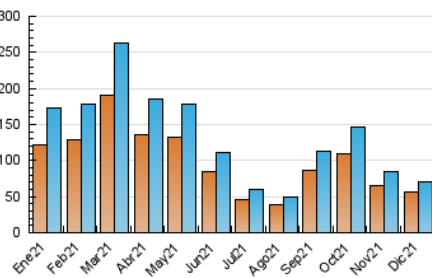

4.3 Per mesos

N. únics / Visites (x 1000)