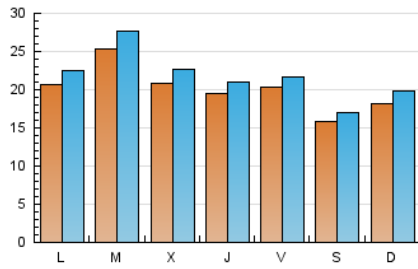

4. Gràfiques (Nacional)

4.1 Per dia de la setmana (promig)

N. únics / Visites (x 100)