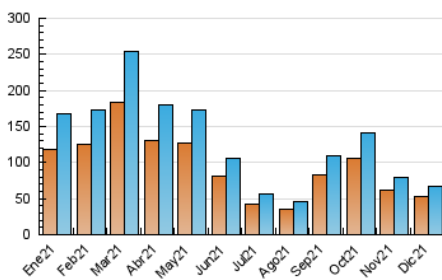

4.3 Per mesos

N. únics / Visites (x 1000)