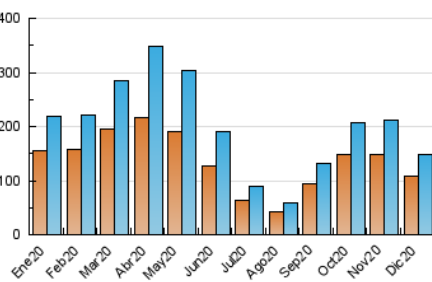

4.3 Per mesos

N. únics / Visites (x 1000)