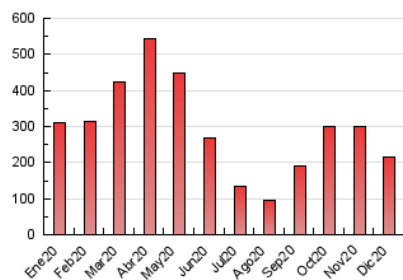

Pàgines (x 1000)