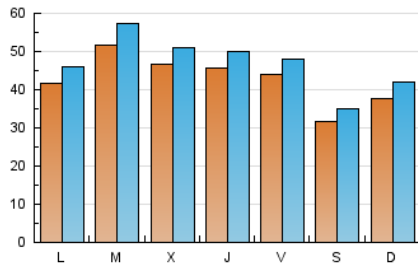

4. Gràfiques (Nacional i Internacional)

4.1 Per dia de la setmana (promig)

N. únics / Visites (x 100)