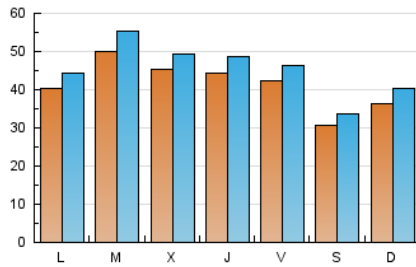

4. Gràfiques (Nacional)

4.1 Per dia de la setmana (promig)

N. únics / Visites (x 100)