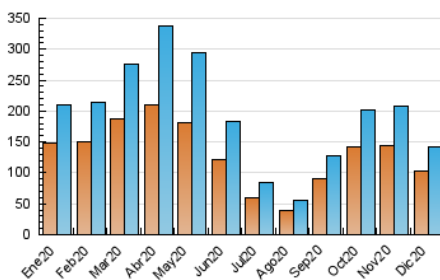

4.3 Per mesos

N. únics / Visites (x 1000)