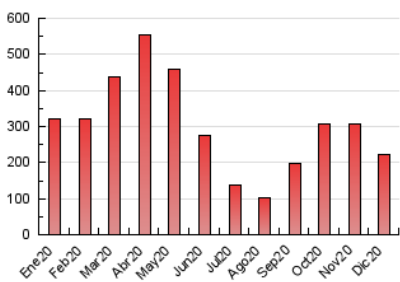

Pàgines (x 1000)