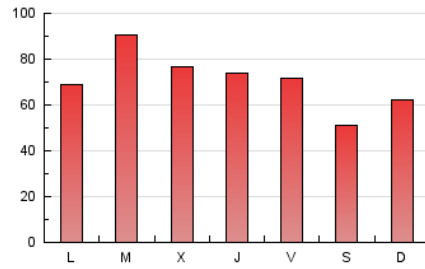

Pàgines (x 100)