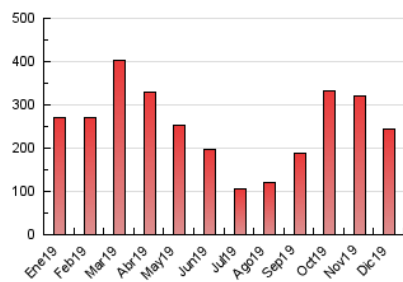

Pàgines (x 1000)