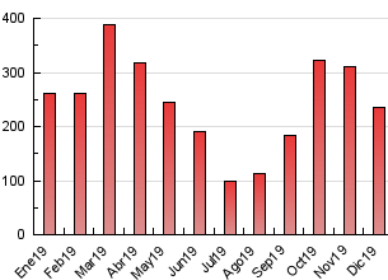

Pàgines (x 1000)