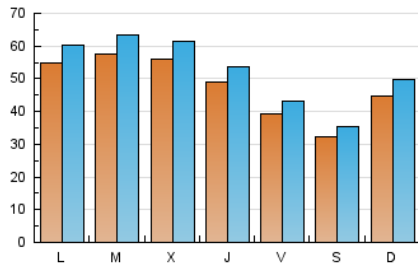

4. Gràfiques (Nacional i Internacional)

4.1 Per dia de la setmana (promig)

N. únics / Visites (x 100)