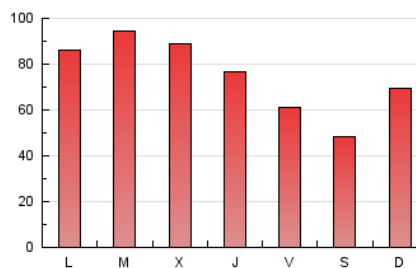

Pàgines (x 100)