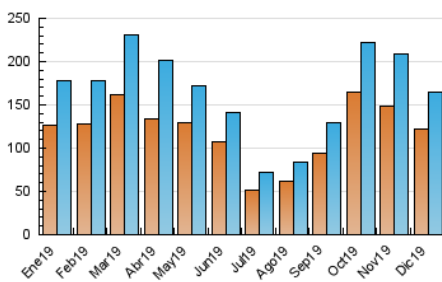

4.3 Per mesos

N. únics / Visites (x 1000)