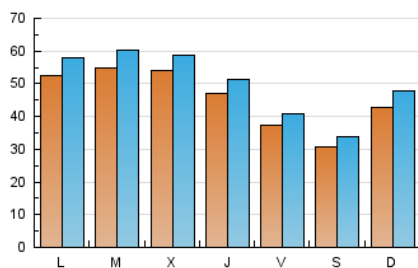

4. Gràfiques (Nacional)

4.1 Per dia de la setmana (promig)

N. únics / Visites (x 100)