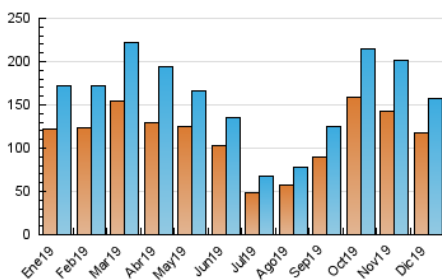

4.3 Per mesos

N. únics / Visites (x 1000)