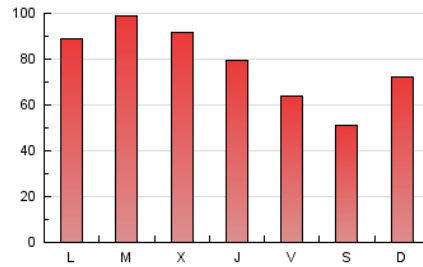

Pàgines (x 100)