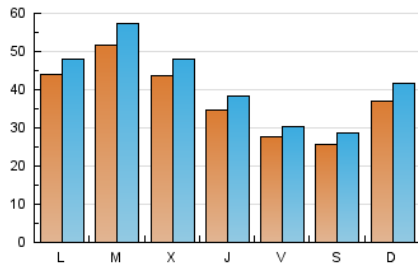

4. Gràfiques (Nacional)

4.1 Per dia de la setmana (promig)

N. únics / Visites (x 100)