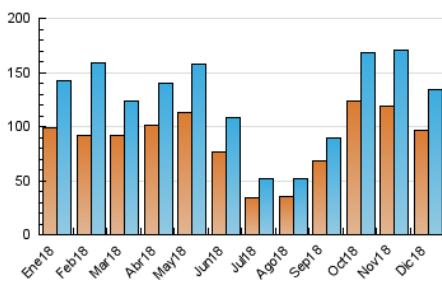

4.3 Per mesos

N. únics / Visites (x 1000)