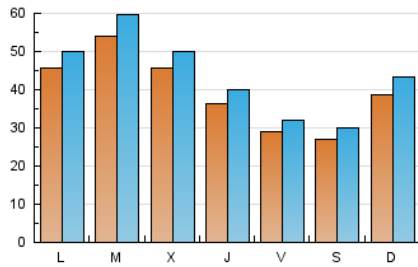

4. Gràfiques (Nacional i Internacional)

4.1 Per dia de la setmana (promig)

N. únics / Visites (x 100)