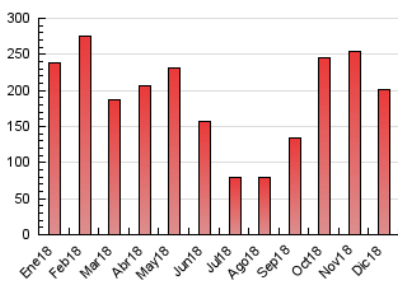

Pàgines (x 1000)