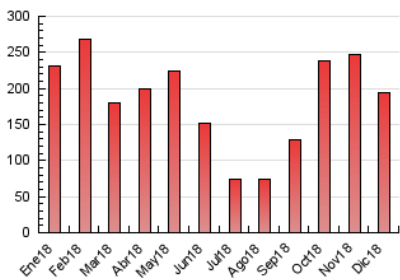

Pàgines (x 1000)