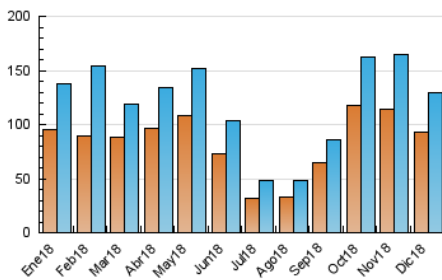

4.3 Per mesos

N. únics / Visites (x 1000)