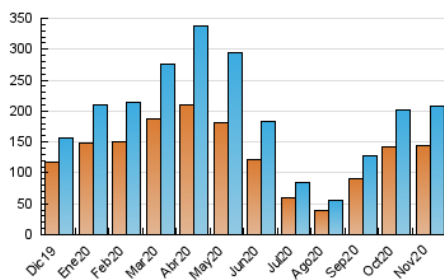

4.3 Per mesos

N. únics / Visites (x 1000)