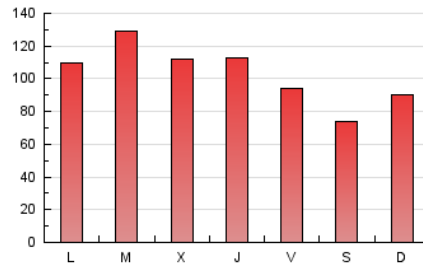

Pàgines (x 100)