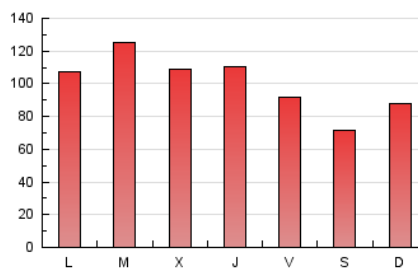

Pàgines (x 100)