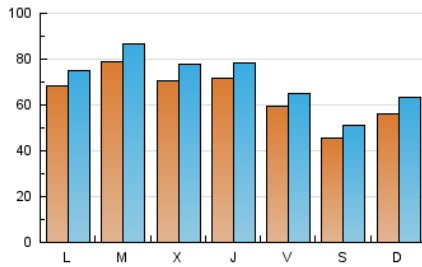

4. Gràfiques (Nacional i Internacional)

4.1 Per dia de la setmana (promig)

N. únics / Visites (x 100)