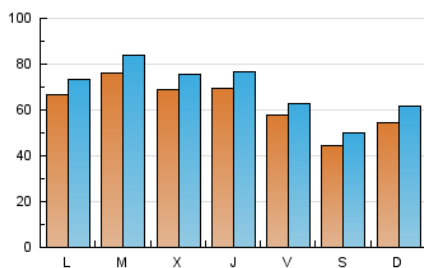

4. Gràfiques (Nacional)

4.1 Per dia de la setmana (promig)

N. únics / Visites (x 100)