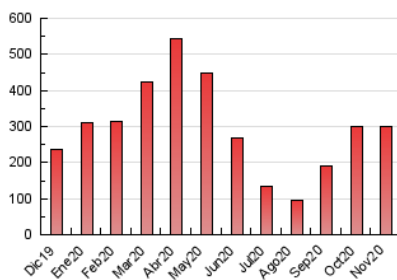

Pàgines (x 1000)