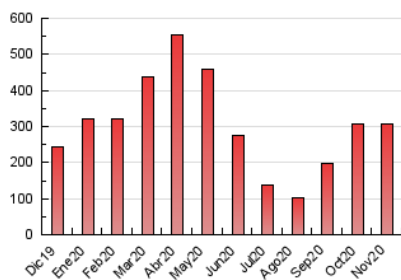

Pàgines (x 1000)