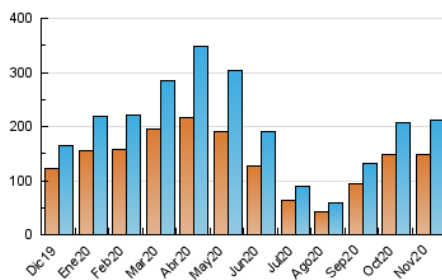

4.3 Per mesos

N. únics / Visites (x 1000)