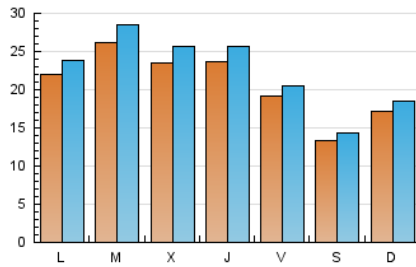

4. Gràfiques (Nacional)

4.1 Per dia de la setmana (promig)

N. únics / Visites (x 100)