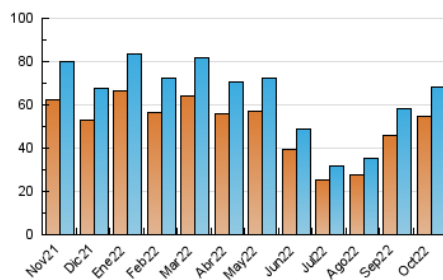

4.3 Per mesos

N. únics / Visites (x 1000)