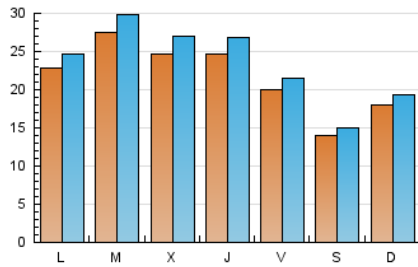

4. Gràfiques (Nacional i Internacional)

4.1 Per dia de la setmana (promig)

N. únics / Visites (x 100)