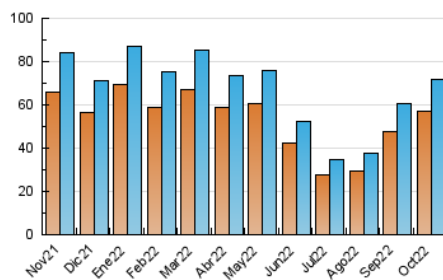

4.3 Per mesos

N. únics / Visites (x 1000)