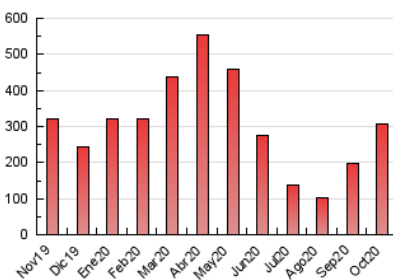

Pàgines (x 1000)