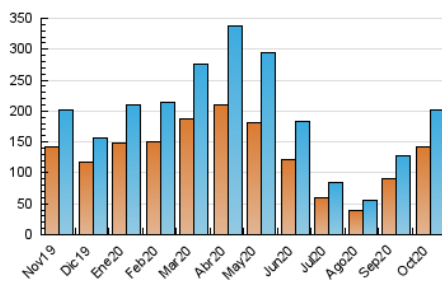

4.3 Per mesos

N. únics / Visites (x 1000)