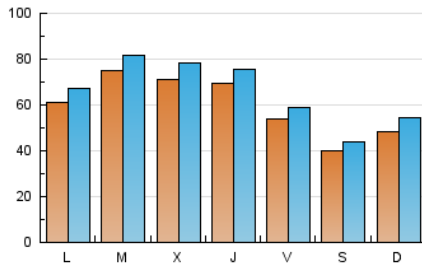

4. Gràfiques (Nacional)

4.1 Per dia de la setmana (promig)

N. únics / Visites (x 100)