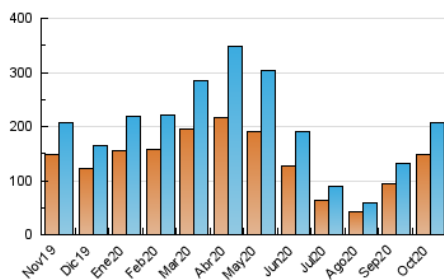

4.3 Per mesos

N. únics / Visites (x 1000)