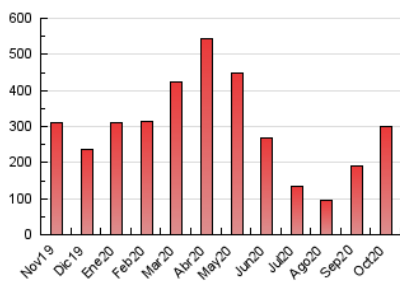

Pàgines (x 1000)