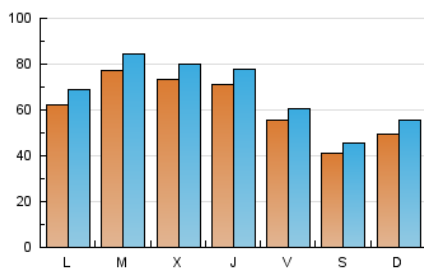

4. Gràfiques (Nacional i Internacional)

4.1 Per dia de la setmana (promig)

N. únics / Visites (x 100)