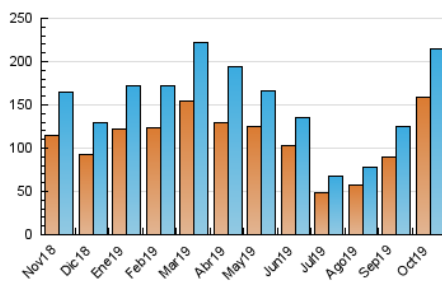

4.3 Per mesos

N. únics / Visites (x 1000)