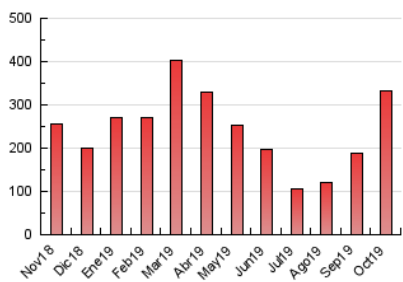

Pàgines (x 1000)