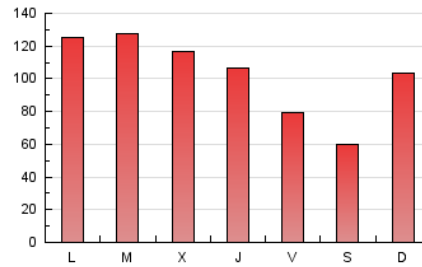

Pàgines (x 100)