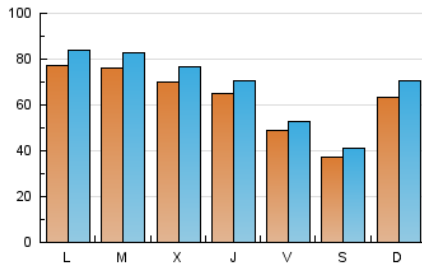

4. Gràfiques (Nacional)

4.1 Per dia de la setmana (promig)

N. únics / Visites (x 100)