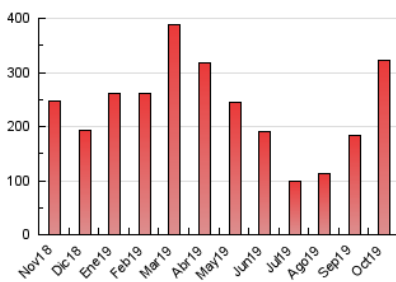

Pàgines (x 1000)