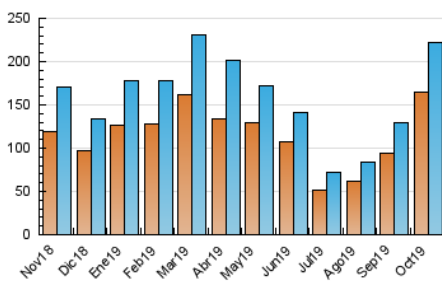

4.3 Per mesos

N. únics / Visites (x 1000)