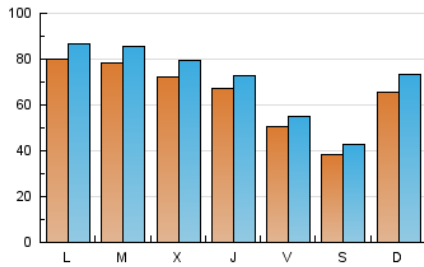

4. Gràfiques (Nacional i Internacional)

4.1 Per dia de la setmana (promig)

N. únics / Visites (x 100)