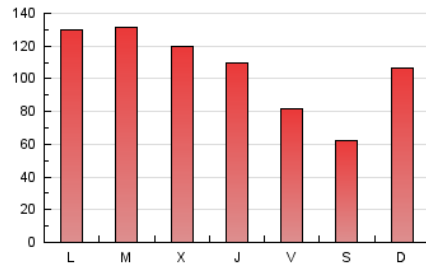

Pàgines (x 100)