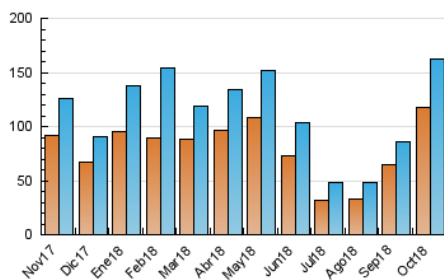

4.3 Per mesos

N. únics / Visites (x 1000)