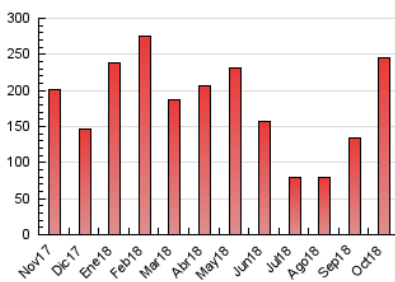

Pàgines (x 1000)