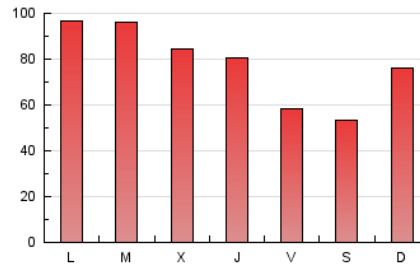

Pàgines (x 100)