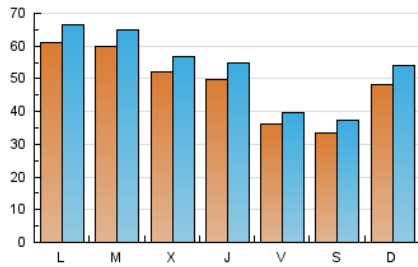

4. Gràfiques (Nacional i Internacional)

4.1 Per dia de la setmana (promig)

N. únics / Visites (x 100)