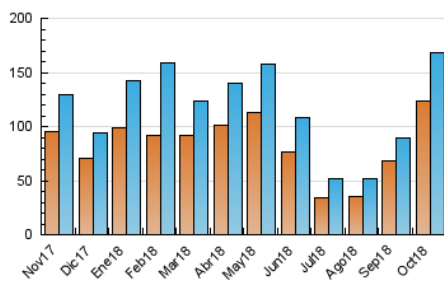

4.3 Per mesos

N. únics / Visites (x 1000)