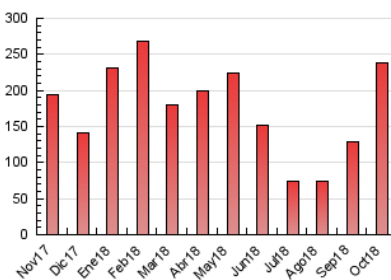

Pàgines (x 1000)