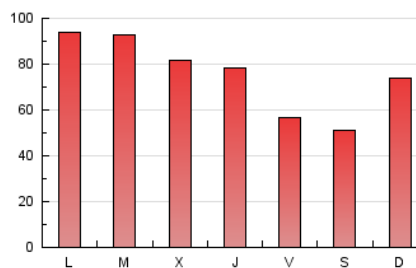

Pàgines (x 100)