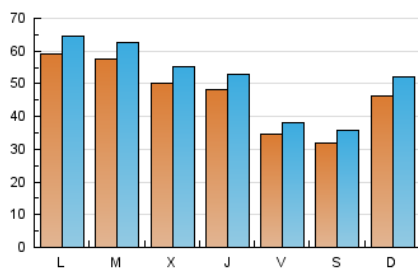

4. Gràfiques (Nacional)

4.1 Per dia de la setmana (promig)

N. únics / Visites (x 100)