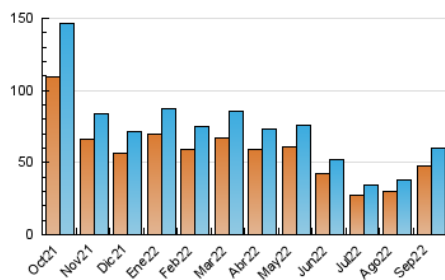

4.3 Per mesos

N. únics / Visites (x 1000)