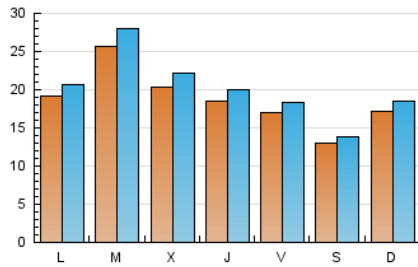

4. Gràfiques (Nacional i Internacional)

4.1 Per dia de la setmana (promig)

N. únics / Visites (x 100)