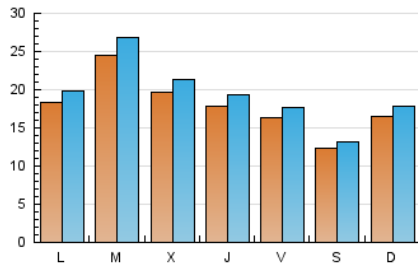

4. Gràfiques (Nacional)

4.1 Per dia de la setmana (promig)

N. únics / Visites (x 100)