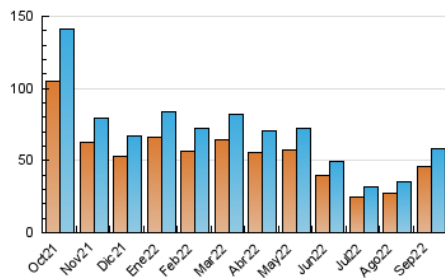

4.3 Per mesos

N. únics / Visites (x 1000)