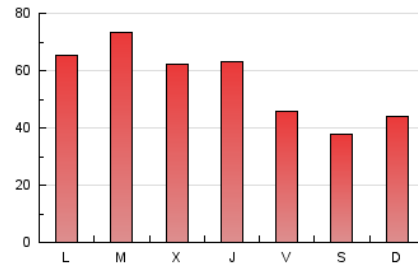

Pàgines (x 100)