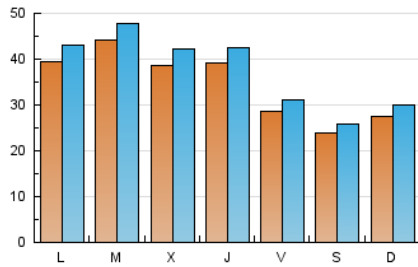

4. Gràfiques (Nacional i Internacional)

4.1 Per dia de la setmana (promig)

N. únics / Visites (x 100)