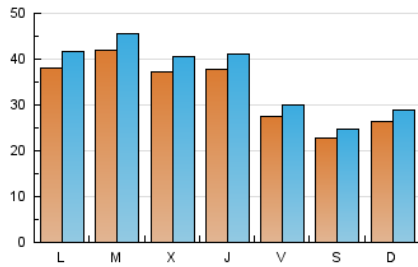

4. Gràfiques (Nacional)

4.1 Per dia de la setmana (promig)

N. únics / Visites (x 100)