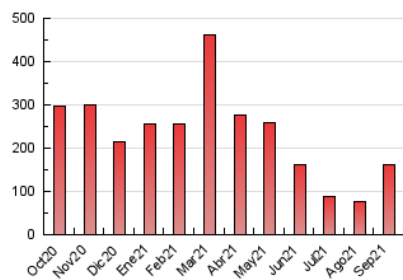

Pàgines (x 1000)