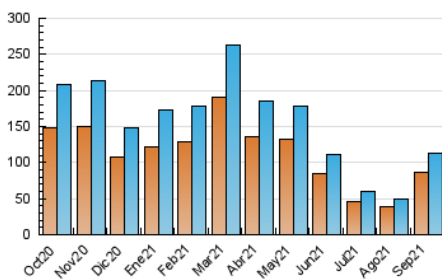

4.3 Per mesos

N. únics / Visites (x 1000)