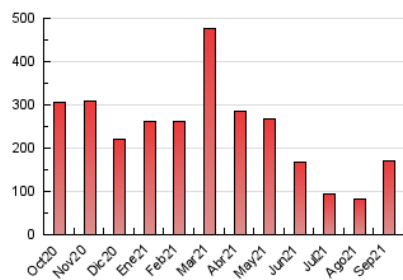

Pàgines (x 1000)