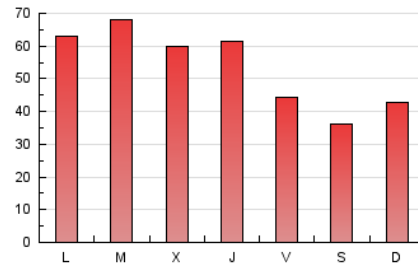

Pàgines (x 100)