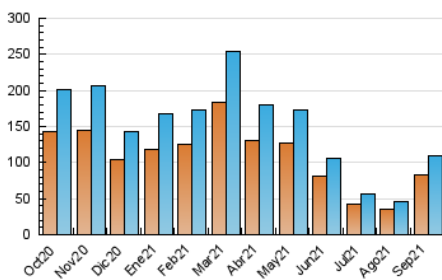

4.3 Per mesos

N. únics / Visites (x 1000)