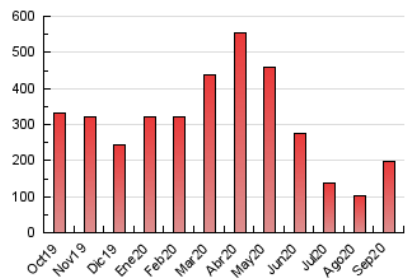

Pàgines (x 1000)