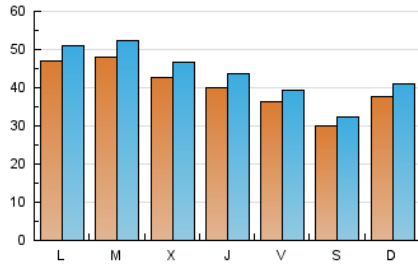

4. Gràfiques (Nacional i Internacional)

4.1 Per dia de la setmana (promig)

N. únics / Visites (x 100)