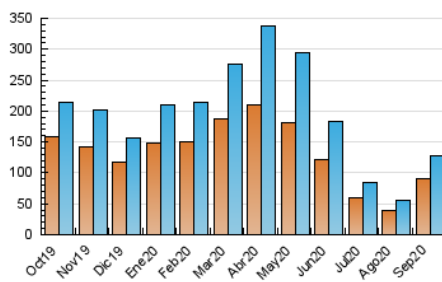

4.3 Per mesos

N. únics / Visites (x 1000)