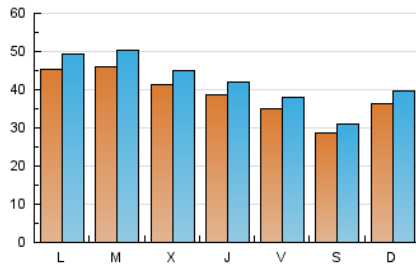

4. Gràfiques (Nacional)

4.1 Per dia de la setmana (promig)

N. únics / Visites (x 100)