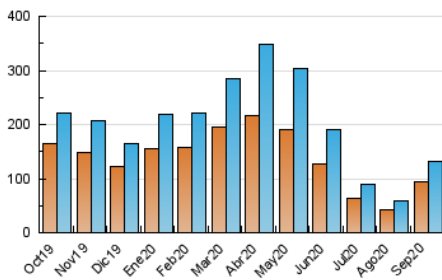

4.3 Per mesos

N. únics / Visites (x 1000)