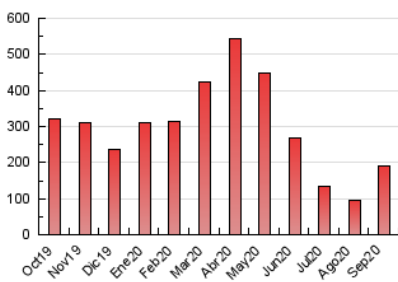

Pàgines (x 1000)