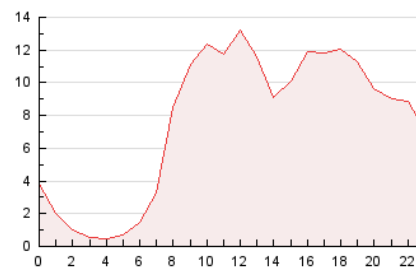

#### 3. Per dia del mes (Nacional)

Dia	N. únics	Visites	Pàgines	Dia	N. únics	Visites	Pàgines	Dia	N. únics	Visites	Pàgines
1	1.684	1.860	2.738	11	3.808	4.115	5.761	21	3.274	3.600	5.174
2	2.287	2.520	3.787	12	2.645	2.876	4.151	22	4.073	4.523	6.552
3	2.713	2.932	4.593	13	3.059	3.346	4.846	23	5.226	5.727	8.565
4	2.845	3.110	4.733	14	2.506	2.741	3.886	24	5.787	6.277	9.487
5	2.479	2.699	4.028	15	3.234	3.537	4.934	25	6.471	7.004	10.039
6	2.859	3.111	4.261	16	3.909	4.252	6.354	26	6.203	6.744	10.540
7	2.363	2.543	3.531	17	4.856	5.255	7.981	27	4.072	4.427	6.503
8	2.669	2.897	3.961	18	4.694	5.075	7.392	28	3.317	3.659	5.282
9	2.937	3.237	4.805	19	4.987	5.410	7.951	29	4.745	5.333	7.753
10	3.562	3.932	6.120	20	4.181	4.512	6.571	30	6.359	7.017	10.499

4. Gràfiques (Nacional)

4.1 Per dia de la setmana (promig)

N. únics / Visites (x 100)

Pàgines (x 100)

4.2 Per franja horària (promig)

Visites (x 1000)

Pàgines (x 1000)

4.3 Per mesos