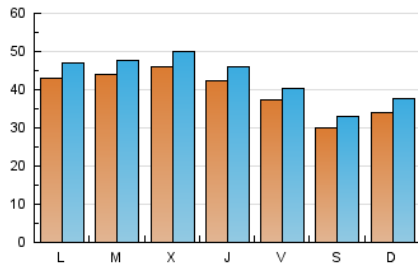

4. Gràfiques (Nacional i Internacional)

4.1 Per dia de la setmana (promig)

N. únics / Visites (x 100)