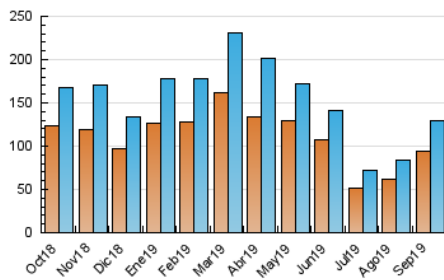

4.3 Per mesos

N. únics / Visites (x 1000)