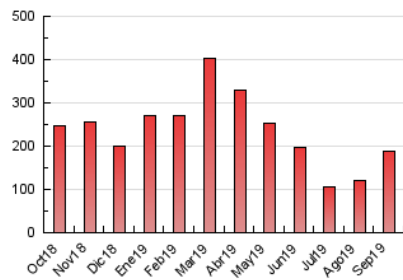

Pàgines (x 1000)