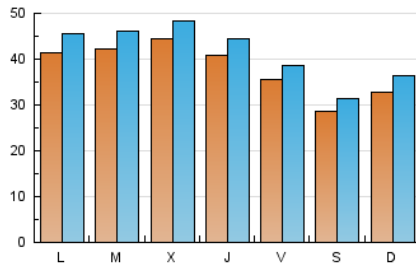

4. Gràfiques (Nacional)

4.1 Per dia de la setmana (promig)

N. únics / Visites (x 100)