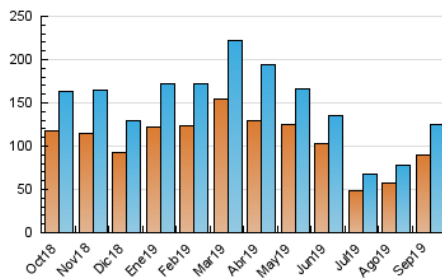

4.3 Per mesos

N. únics / Visites (x 1000)