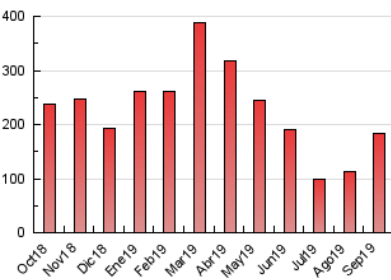

Pàgines (x 1000)