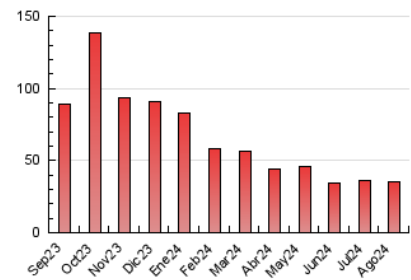

Pàgines (x 1000)