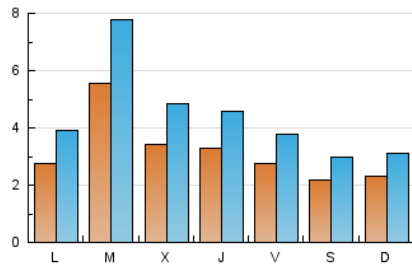

4. Gràfiques (Nacional)

4.1 Per dia de la setmana (promig)

N. únics / Visites (x 100)