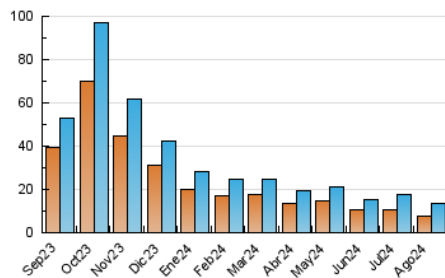

2. Seccions (Nacional)

	PÀGINES	%
HOME	2.680	10.47 %
RESTA	22.919	89.53 %

3. Per dia del mes (Nacional)

Dia	N. únics	Visites	Pàgines	Dia	N. únics	Visites	Pàgines	Dia	N. únics	Visites	Pàgines
1	339	482	927	11	225	317	601	21	320	463	963
2	254	385	896	12	244	338	866	22	286	391	886
3	218	287	490	13	496	709	1.236	23	287	395	668
4	208	281	548	14	350	486	849	24	205	266	487
5	316	477	796	15	276	361	628	25	251	314	542
6	533	740	1.412	16	243	324	601	26	253	356	613
7	333	472	907	17	199	275	510	27	686	950	1.861
8	248	355	686	18	242	333	529	28	364	522	950
9	231	310	547	19	281	395	808	29	493	692	1.202
10	212	300	567	20	511	710	1.438	30	363	488	900
								31	245	356	685

4. Gràfiques (Nacional)

4.1 Per dia de la setmana (promig)

N. únics / Visites (x 100)

Pàgines (x 100)

4.2 Per franja horària (promig)

Visites_ (x 1000)

Pàgines (x 1000)

4.3 Per mesos

N. únics / Visites (x 1000)

Pàgines (x 1000)

5. Observacions

Este Medio Electrónico de Comunicación ha sido medido por la herramienta Google Analytics de Google (GA4).

Nota: Debido a un fallo técnico en la herramienta de medición, no relacionado con OJD interactiva, los datos del 27/08/2024 pueden estar incompletos.

Visita:

Una seqüència ininterrompuda de pàgines servides a un usuari vàlid. Si aquest usuari no realitza peticions de pàgines en un període de temps (30 min) la següent petició constituirà l'inici d'una nova visita.