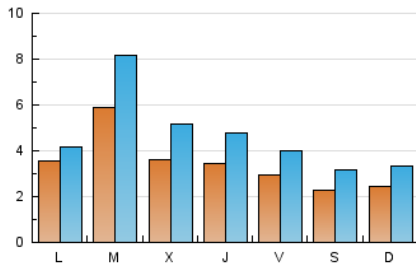

4. Gràfiques (Nacional i Internacional)

4.1 Per dia de la setmana (promig)

N. únics / Visites (x 100)