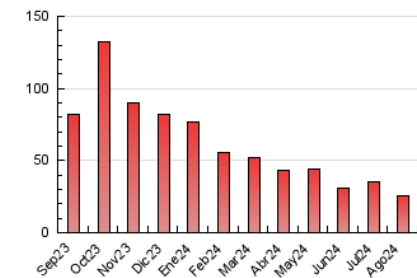

2. Seccions (Nacional)

	PÀGINES	%
HOME	2.680	10.47 %
RESTA	22.919	89.53 %

3. Per dia del mes (Nacional)

Dia	N. únics	Visites	Pàgines	Dia	N. únics	Visites	Pàgines	Dia	N. únics	Visites	Pàgines
1	339	482	927	11	225	317	601	21	320	463	963
2	254	385	896	12	244	338	866	22	286	391	886
3	218	287	490	13	496	709	1.236	23	287	395	668
4	208	281	548	14	350	486	849	24	205	266	487
5	316	477	796	15	276	361	628	25	251	314	542
6	533	740	1.412	16	243	324	601	26	253	356	613
7	333	472	907	17	199	275	510	27	686	950	1.861
8	248	355	686	18	242	333	529	28	364	522	950
9	231	310	547	19	281	395	808	29	493	692	1.202
10	212	300	567	20	511	710	1.438	30	363	488	900
								31	245	356	685

4. Gràfiques (Nacional)

4.1 Per dia de la setmana (promig)

N. únics / Visites (x 100)

Pàgines (x 100)

4.2 Per franja horària (promig)

Visites_ (x 1000)

Pàgines (x 1000)

4.3 Per mesos

N. únics / Visites (x 1000)

Pàgines (x 1000)

5. Observacions

Este Medio Electrónico de Comunicación ha sido medido por la herramienta Google Analytics de Google (GA4).

Nota: Debido a un fallo técnico en la herramienta de medición, no relacionado con OJD interactiva, los datos del 27/08/2024 pueden estar incompletos.