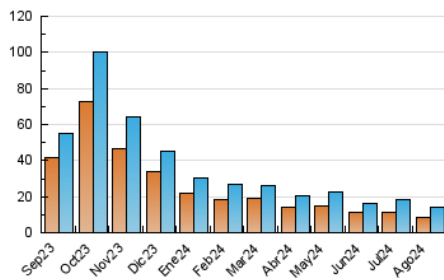

4.3 Per mesos

N. únics / Visites (x 1000)